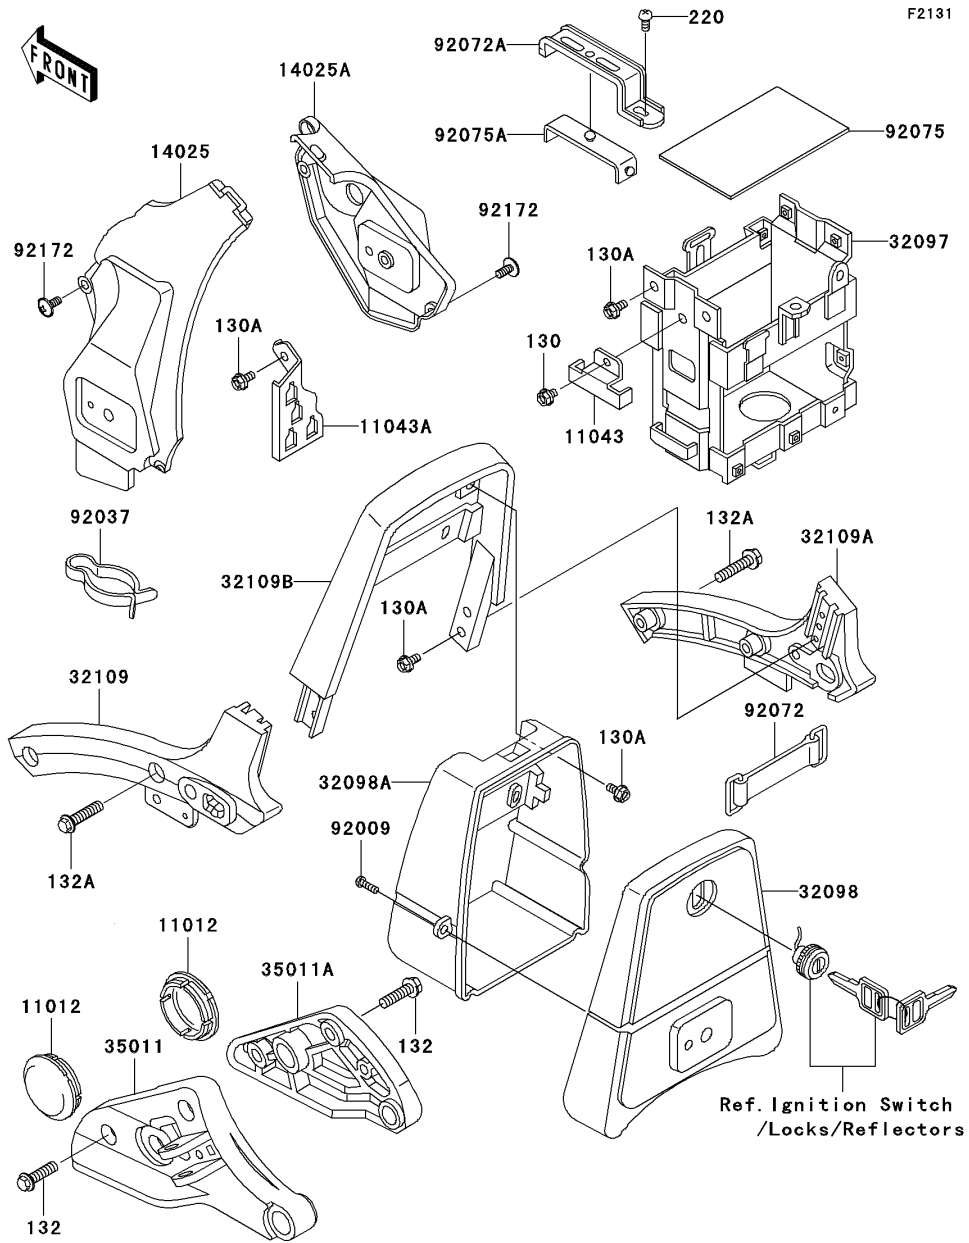

2006 Vulcan® 750 PARTS DIAGRAM

Frame Fittings

2006 Vulcan® 750 PARTS LIST

Frame Fittings

ITEM NAME	PART NUMBER	QUANTITY
BOLT-FLANGED,6X8 (Ref # 130)	130B0608	1
BOLT-FLANGED,6X12 (Ref # 130A)	130D0612	1
BOLT-FLANGED-SMALL,8X30 (Ref # 132)	132E0830	1
BOLT-FLANGED-SMALL,8X35 (Ref # 132A)	132E0835	1
SCREW-PAN-CROS,6X12 (Ref # 220)	220B0612	1
CAP,SWING ARM (Ref # 11012)	11012-1433	1
BRACKET,JOINT BOX (Ref # 11043)	11043-1934	1
BRACKET,HARNESS (Ref # 11043A)	11043-1935	1
COVER,FUEL TANK,LH (Ref # 14025)	14025-1994	1
COVER,FUEL TANK,RH (Ref # 14025A)	14025-1995	1
CASE-BATTERY (Ref # 32097)	32097-1121	1
CASE-TOOL (Ref # 32098)	32098-1057	1
CASE-TOOL (Ref # 32098A)	32098-1058	1
GRIP-FRAME,LWR,LH (Ref # 32109)	32109-1131	1
GRIP-FRAME,LWR,RH (Ref # 32109A)	32109-1132	1
GRIP-FRAME,UPP (Ref # 32109B)	32109-1133	1
STAY,MUFFLER,LH (Ref # 35011)	35011-1263	1
STAY,MUFFLER,RH (Ref # 35011A)	35011-1264	1
SCREW,TAPPING,5X16 (Ref # 92009)	92009-1264	1
CLAMP (Ref # 92037)	92037-093	1
BAND,L=82 (Ref # 92072)	92072-053	1
BAND,BATTERY (Ref # 92072A)	92072-1177	1
DAMPER (Ref # 92075)	92075-1076	1
DAMPER,BATTERY BAND (Ref # 92075A)	92075-1371	1
SCREW,6X14 (Ref # 92172)	92172-0004	1