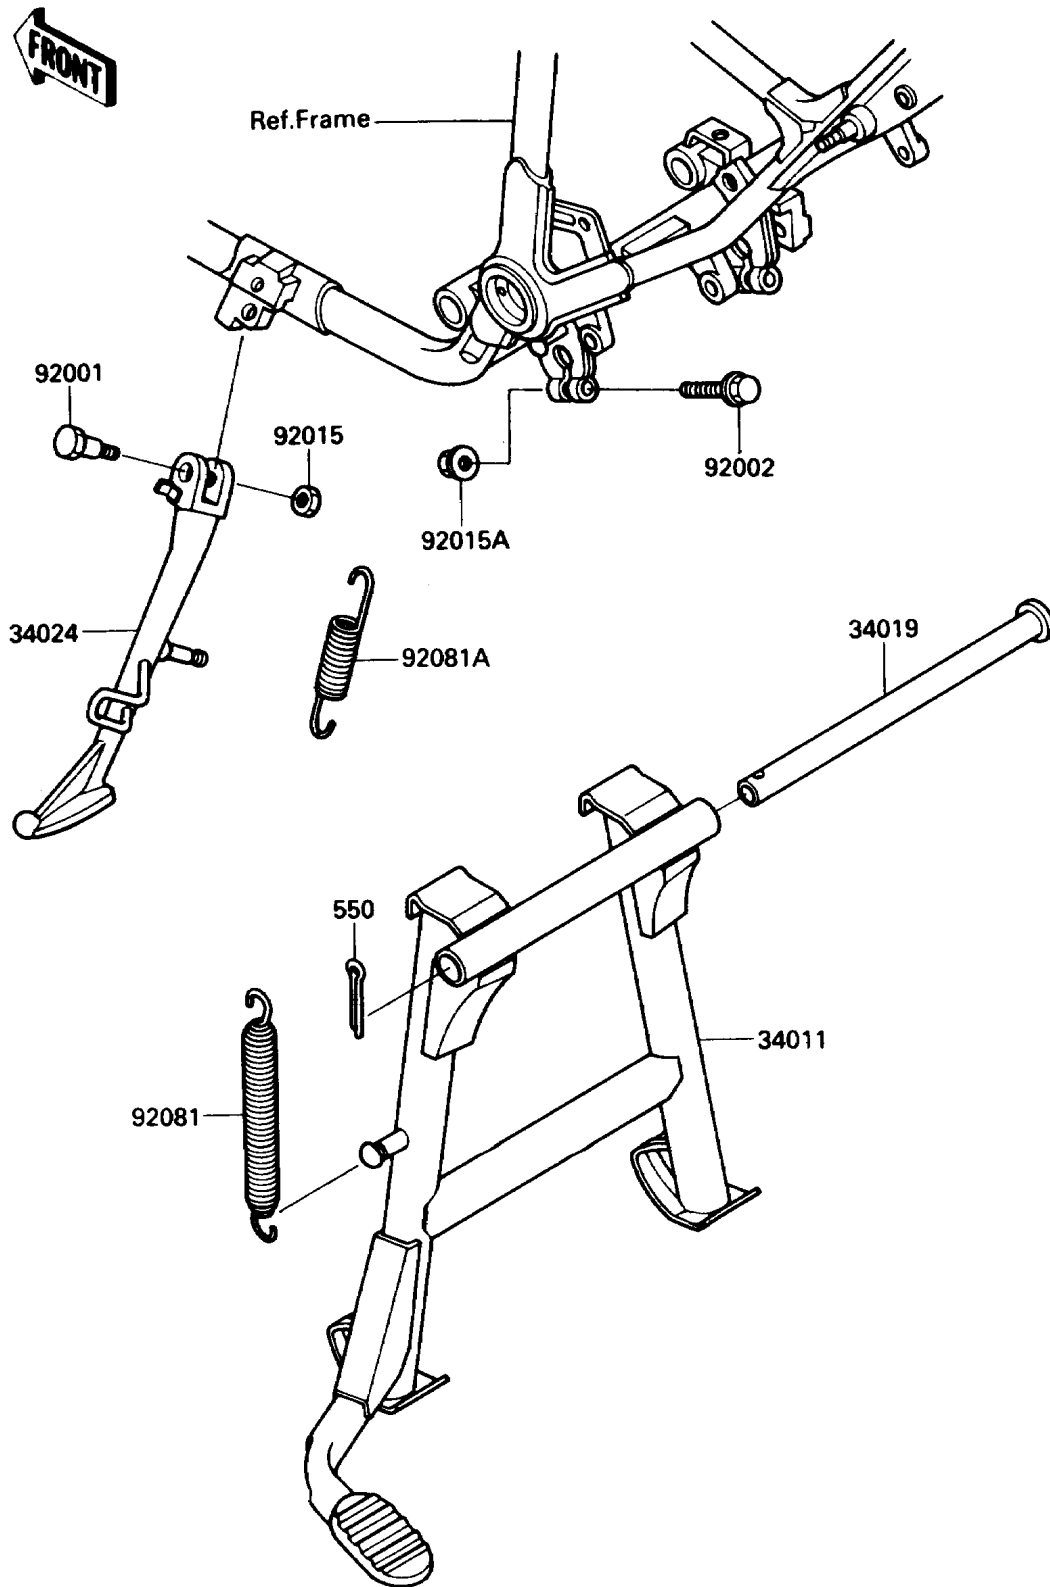

1986 Vulcan® 750 PARTS DIAGRAM

Stand(s)

F2190-0180

1986 Vulcan® 750 PARTS LIST

Stand(s)

ITEM NAME	PART NUMBER	QUANTITY
STAND-CENTER (Ref # 34011)	34011-1126	1
SHAFT-STAND (Ref # 34019)	34019-1051	1
STAND-SIDE (Ref # 34024)	34024-1201	1
BOLT,SIDE STAND,BLACK (Ref # 92001)	92001-1543	1
BOLT,FLANGED,8X40 (Ref # 92002)	92002-1113	1
NUT,LOCK,10MM,BLACK (Ref # 92015)	92015-1188	1
NUT,FLANGED,8MM (Ref # 92015A)	92015-1409	1
SPRING,CNT STAND (Ref # 92081)	34023-012	1
SPRING,SIDE STAND (Ref # 92081A)	92081-1894	1
PIN-COTTER,3.0X30 (Ref # 550)	550D3030	1