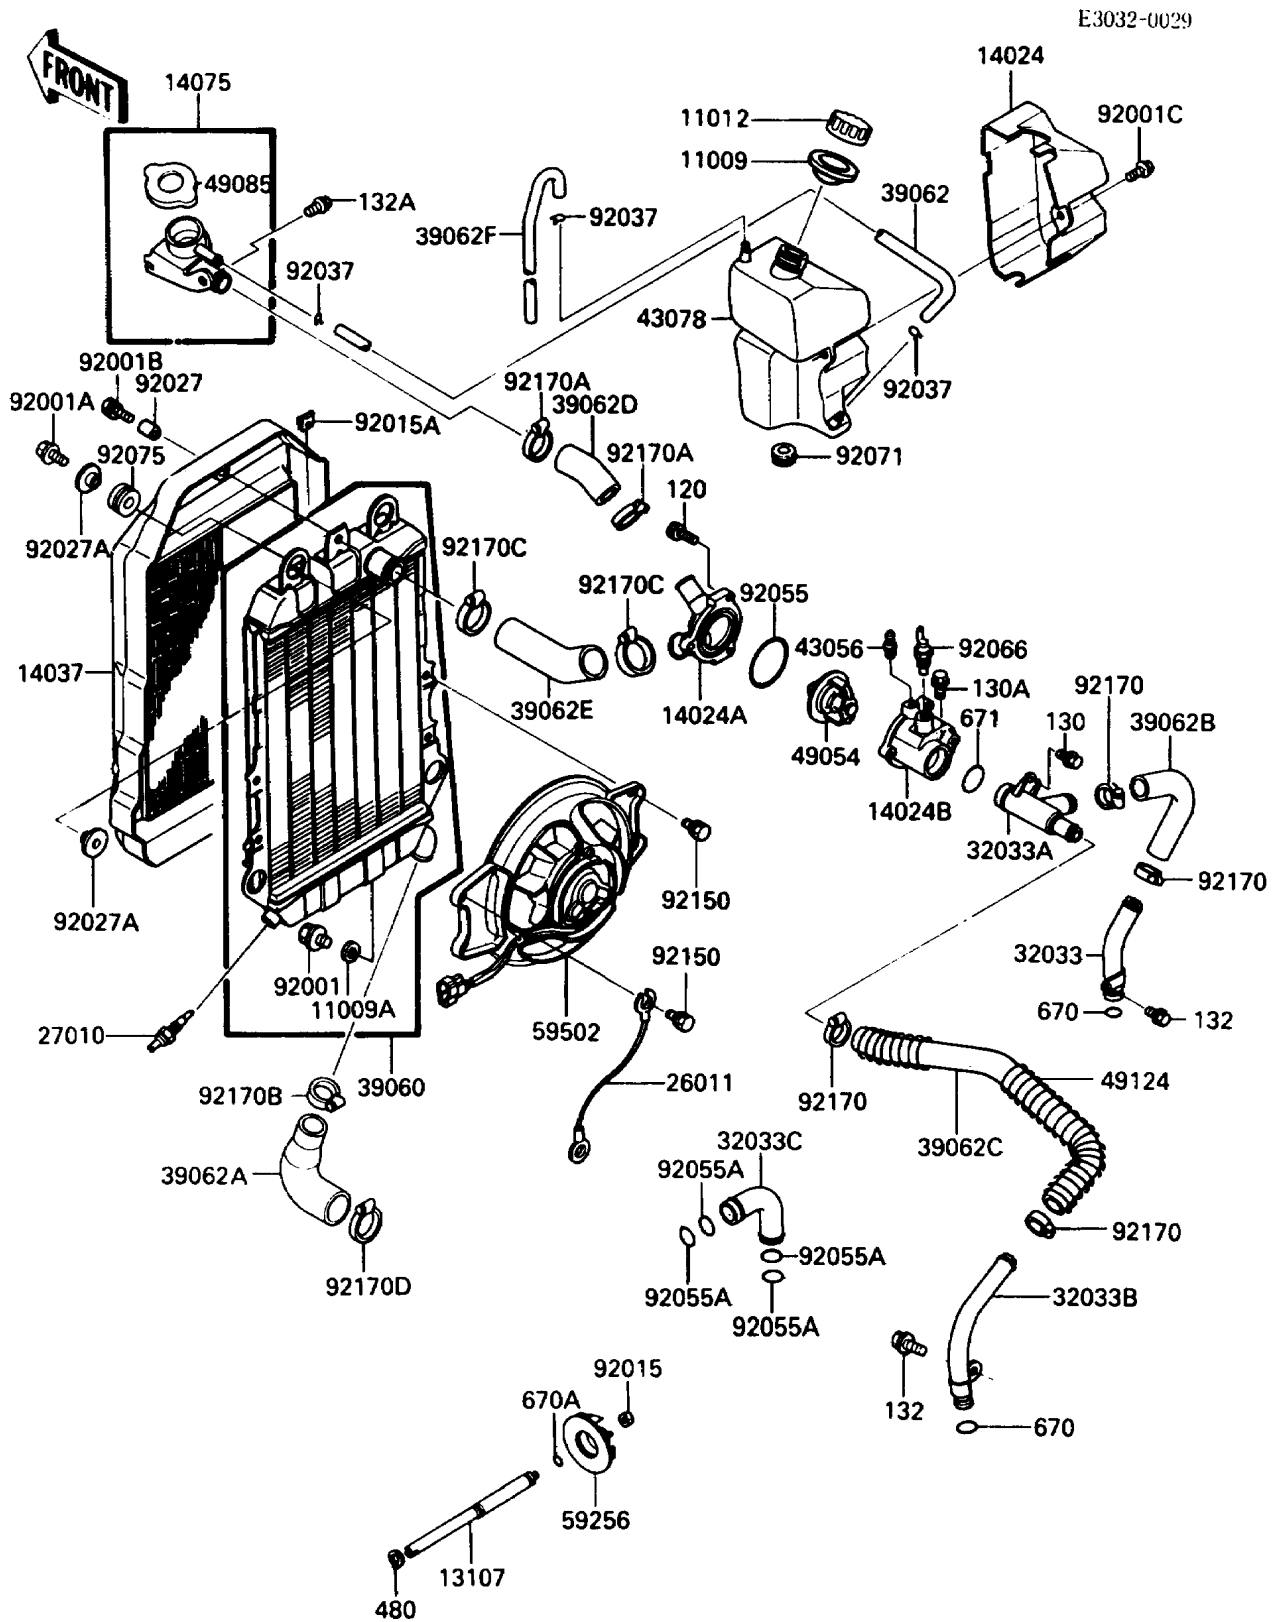

## 1986 Vulcan® 750 PARTS LIST

Radiator

ITEM NAME	PART NUMBER	QUANTITY
GASKET,RESERVOIR TANK CAP (Ref # 11009)	11009-1145	1
GASKET,DRAIN BOLT (Ref # 11009A)	11009-1152	1
CAP (Ref # 11012)	11012-1084	1
SHAFT,IMPELLER (Ref # 13107)	13107-1155	1
COVER,RESORVOIR (Ref # 14024)	14025-1962	1
COVER,THERMOSTAT,UPP (Ref # 14024A)	14025-1972	1
COVER,THERMOSTAT,LWR (Ref # 14024B)	14025-1973	1
SCREEN,RADIATOR (Ref # 14037)	14037-1066	1
CAP-ASSY,RADIATOR (Ref # 14075)	14075-1057	1
WIRE-LEAD (Ref # 26011)	26011-1326	1
SWITCH,FAN (Ref # 27010)	27010-1167	1
PIPE (Ref # 32033)	32033-1484	1
PIPE (Ref # 32033A)	32033-1486	1
PIPE (Ref # 32033B)	32033-1738	1
PIPE (Ref # 32033C)	32033-1966	1
RADIATOR (Ref # 39060)	39060-1065	1
HOSE-COOLING,5.5X10.5X950 (Ref # 39062)	39062-1069	1
HOSE-COOLING (Ref # 39062A)	39062-1100	1
HOSE-COOLING (Ref # 39062B)	39062-1101	1
HOSE-COOLING (Ref # 39062C)	39062-1102	1
HOSE-COOLING (Ref # 39062D)	39062-1103	1
HOSE-COOLING (Ref # 39062E)	39062-1104	1
HOSE-COOLING (Ref # 39062F)	39062-1122	1
BREATHER (Ref # 43056)	43056-003	1
RESERVOIR (Ref # 43078)	43078-1057	1
THERMOSTAT (Ref # 49054)	49054-1051	1
CAP-ASSY-PRESSURE (Ref # 49085)	49085-1053	1
SPRING-TUBE GUARD (Ref # 49124)	49124-1051	1
IMPELLER (Ref # 59256)	59256-1058	1

## 1986 Vulcan® 750 PARTS LIST

Radiator

ITEM NAME	PART NUMBER	QUANTITY
O RING,25MM (Ref # 671)	671B2525	1