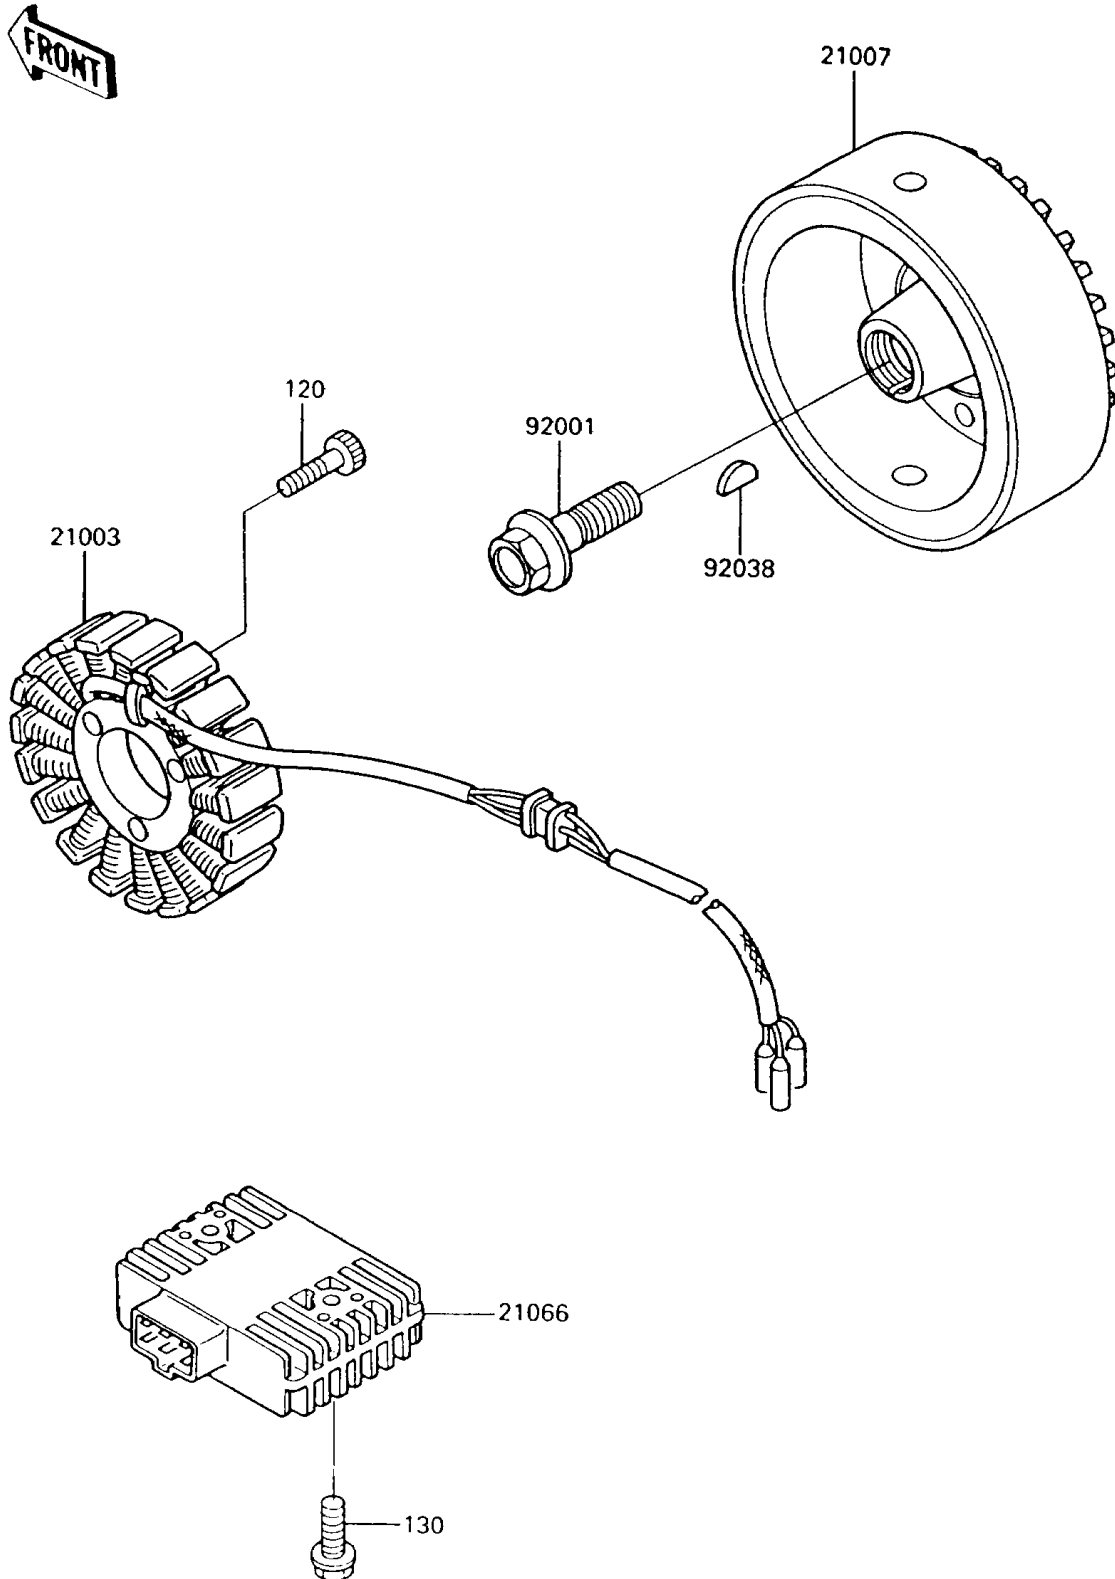

## 1994 Vulcan® 750 PARTS DIAGRAM

Generator

E1810

## 1994 Vulcan® 750 PARTS LIST

Generator

ITEM NAME	PART NUMBER	QUANTITY
BOLT-SOCKET,6X35 (Ref # 120)	120P0635	1
BOLT-FLANGED,6X20 (Ref # 130)	130B0620	1
STATOR (Ref # 21003)	21003-1118	1
ROTOR (Ref # 21007)	21007-1127	1
REGULATOR-VOLTAGE (Ref # 21066)	21066-1089	1
BOLT,FLANGED,12X40 (Ref # 92001)	92001-1146	1
KEY,WOODRUFF (Ref # 92038)	92038-001	1