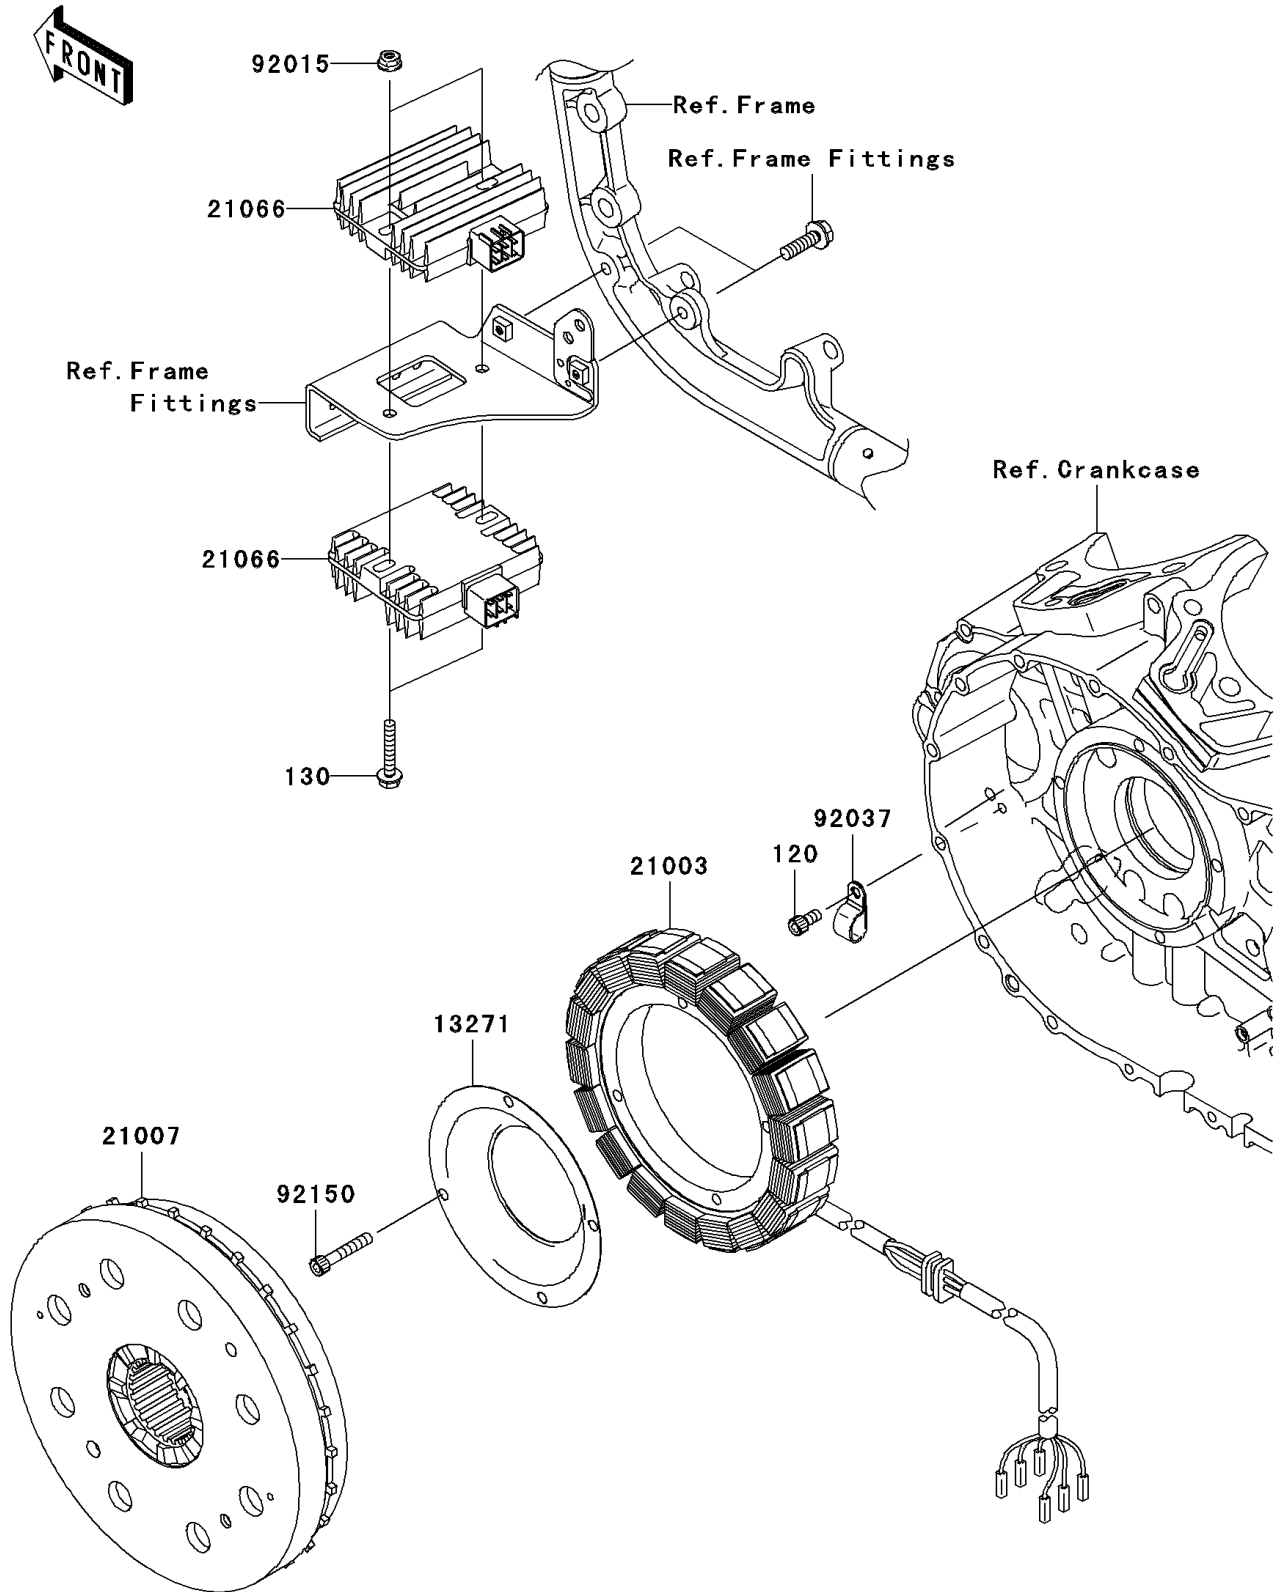

## 2005 Vulcan® 2000 Limited PARTS DIAGRAM

Generator

E1810

## 2005 Vulcan® 2000 Limited PARTS LIST

Generator

ITEM NAME	PART NUMBER	QUANTITY
BOLT-SOCKET (Ref # 120)	120R0612	1
BOLT-FLANGED (Ref # 130)	130L0640	1
PLATE (Ref # 13271)	13271-0066	1
STATOR (Ref # 21003)	21003-0029	1
ROTOR (Ref # 21007)	21007-0047	1
REGULATOR-VOLTAGE (Ref # 21066)	21066-0012	1
NUT,6MM (Ref # 92015)	92015-1386	1
CLAMP (Ref # 92037)	92037-1608	1
BOLT,SOCKET,6X35 (Ref # 92150)	92150-1484	1