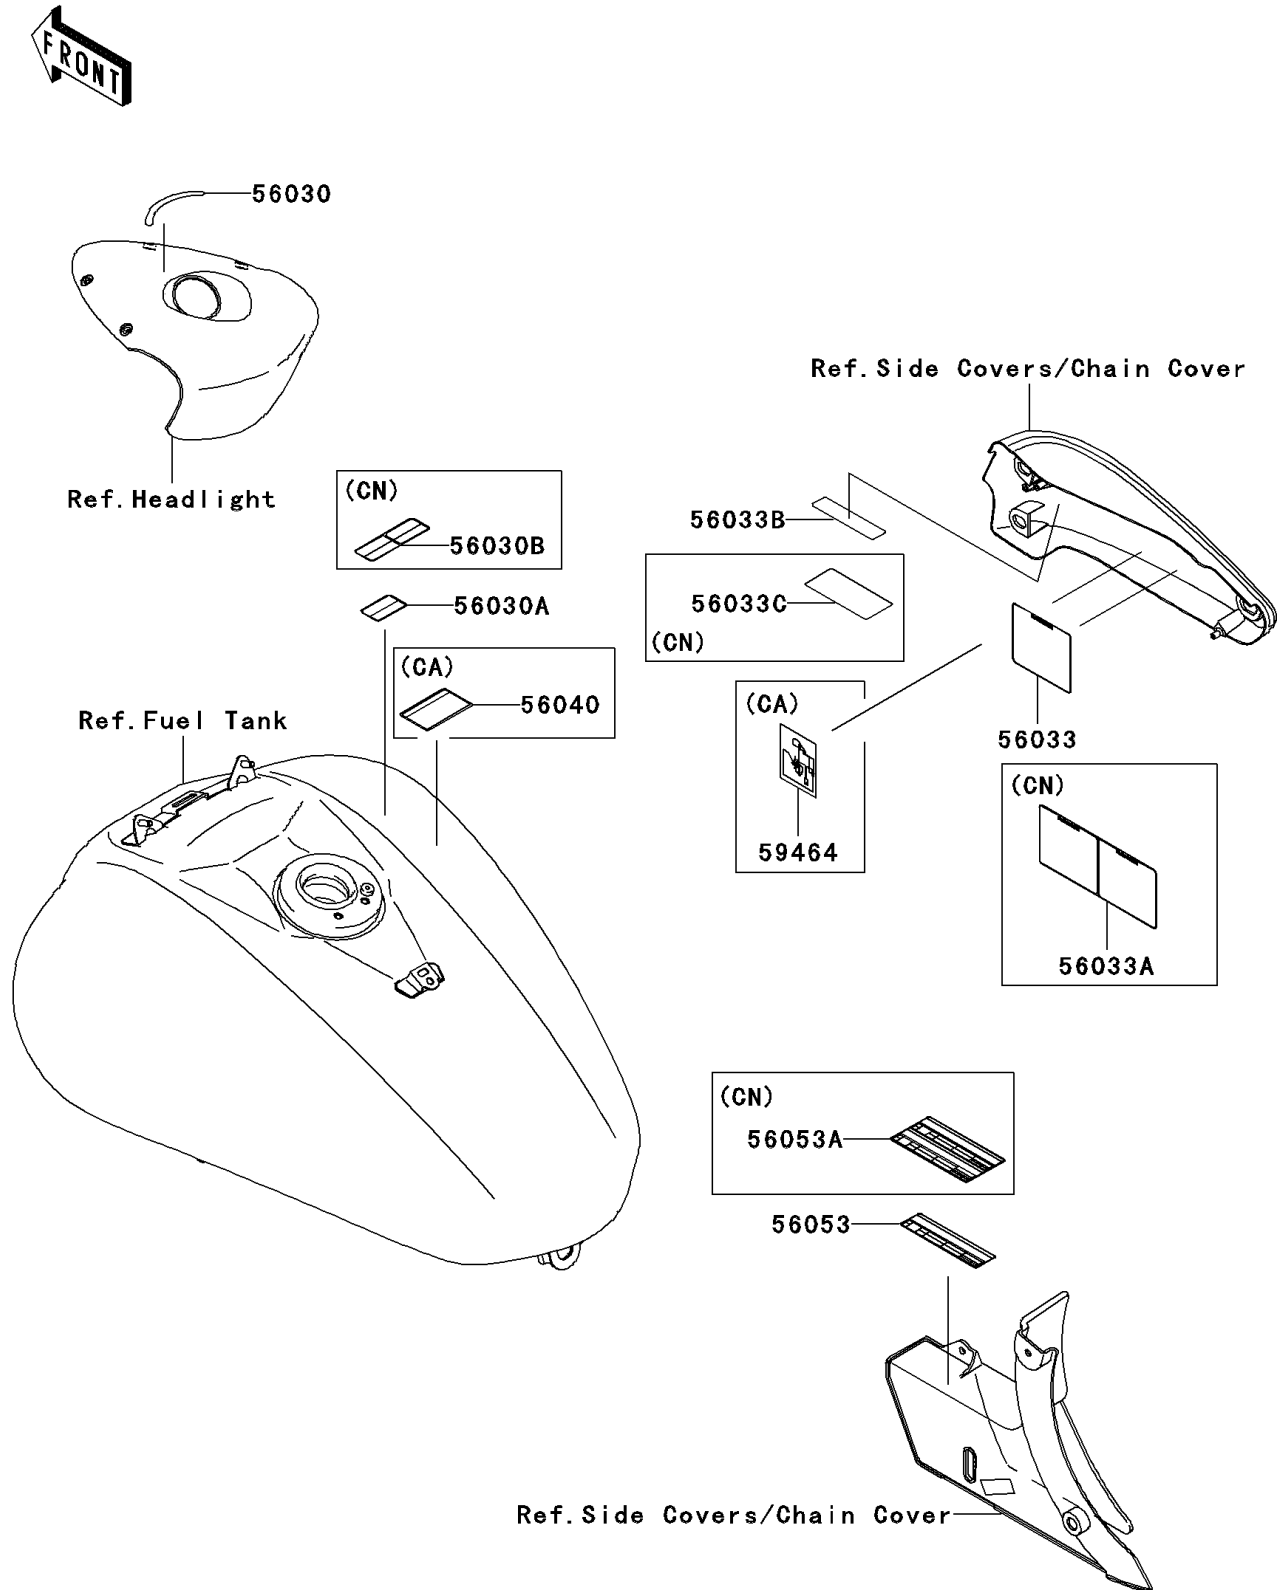

2008 Vulcan® 2000 PARTS DIAGRAM

Labels

F2860

2008 Vulcan® 2000 PARTS LIST

Labels

ITEM NAME	PART NUMBER	QUANTITY
LABEL,IGNITION SWITCH (Ref # 56030)	56030-0026	1
LABEL,GASOLINE (Ref # 56030A)	56030-1177	1
LABEL,GASOLINE (Ref # 56030B)	56030-1178	1
LABEL-MANUAL,DAILY SAFETY (Ref # 56033)	56033-0039	1
LABEL-MANUAL,DAILY SAFETY (Ref # 56033A)	56033-0041	1
LABEL-MANUAL,OIL&OIL FILTER (Ref # 56033B)	56033-0128	1
LABEL-MANUAL,OIL&OIL FILTER (Ref # 56033C)	56033-0130	1
LABEL-WARNING,EVAPO (Ref # 56040)	56040-1121	1
LABEL-SPECIFICATION,TIRE&LOAD (Ref # 56053)	56053-0110	1
LABEL-SPECIFICATION,TIRE&LOAD (Ref # 56053A)	56053-0111	1
LABEL-CERTIFICATION,EVAPO ROUT (Ref # 59464)	59464-0198	1