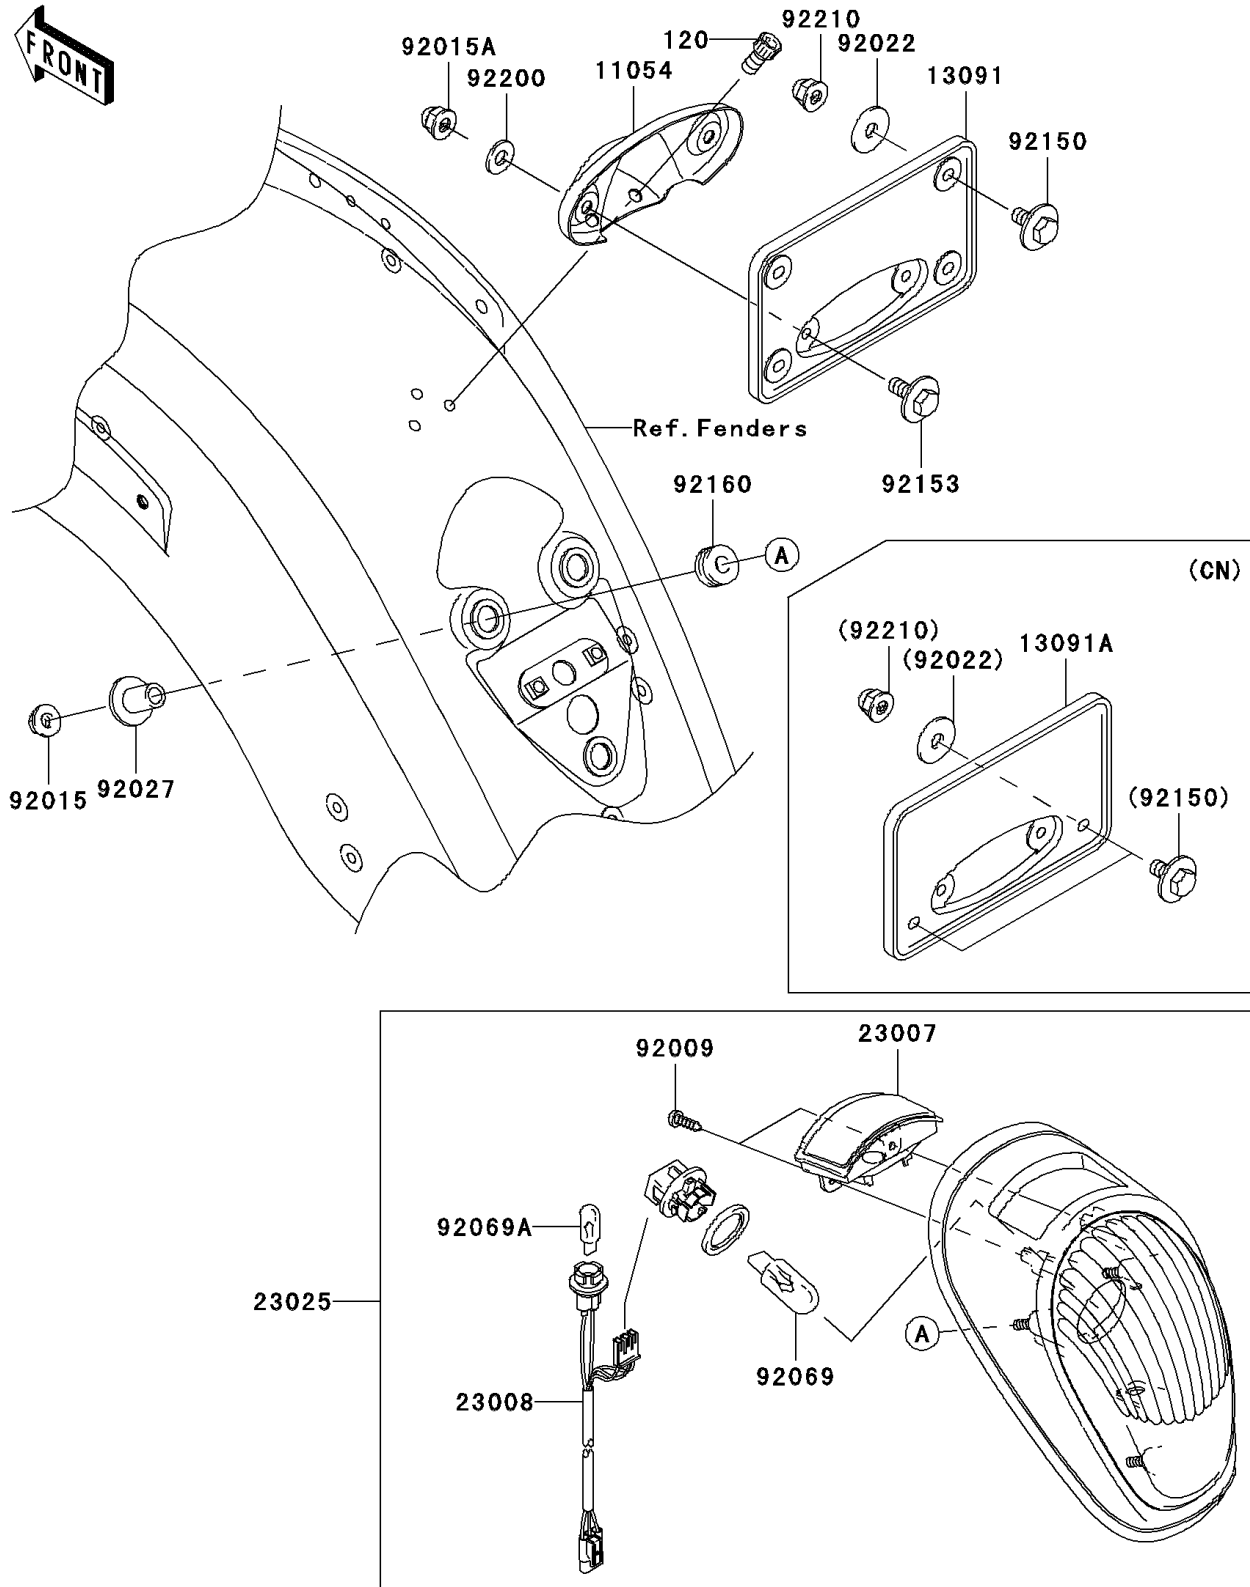

## 2008 Vulcan® 2000 PARTS DIAGRAM

Taillight(s)

F2720

## 2008 Vulcan® 2000 PARTS LIST

Taillight(s)

ITEM NAME	PART NUMBER	QUANTITY
BOLT-SOCKET,6X12 (Ref # 120)	120CB0612	1
BRACKET,LICENSE (Ref # 11054)	11054-0032	1
LENS-COMP,LICENSE (Ref # 23007)	23007-0020	1
SOCKET-ASSY,TAIL LAMP (Ref # 23008)	23008-0017	1
LAMP-TAIL (Ref # 23025)	23025-0001	1
SCREW,TAPPING,4X12 (Ref # 92009)	92009-1381	1
NUT,FLANGED,6MM (Ref # 92015)	92015-1367	1
NUT,CAP,6MM (Ref # 92015A)	92015-1385	1
COLLAR,L=13.1,BLACK (Ref # 92027)	92027-1450	1
BULB,12V 21/5W (Ref # 92069)	92069-0004	1
BULB,12V 5W (Ref # 92069A)	92069-1016	1
BOLT,6X16 (Ref # 92153)	92153-0684	1
DAMPER (Ref # 92160)	92160-1162	1
WASHER,6.5X14.5X1.5 (Ref # 92200)	92200-3775	1
HOLDER,LICENSE PLATE (Ref # 13091)	13091-1500	1
HOLDER,LICENSE PLATE (Ref # 13091A)	13091-1952	1
WASHER,6.5X20X1.6,BLACK (Ref # 92022)	92022-1346	2
BOLT,6X14 (Ref # 92150)	92150-1133	2
NUT,CAP,6MM (Ref # 92210)	92210-0003	2