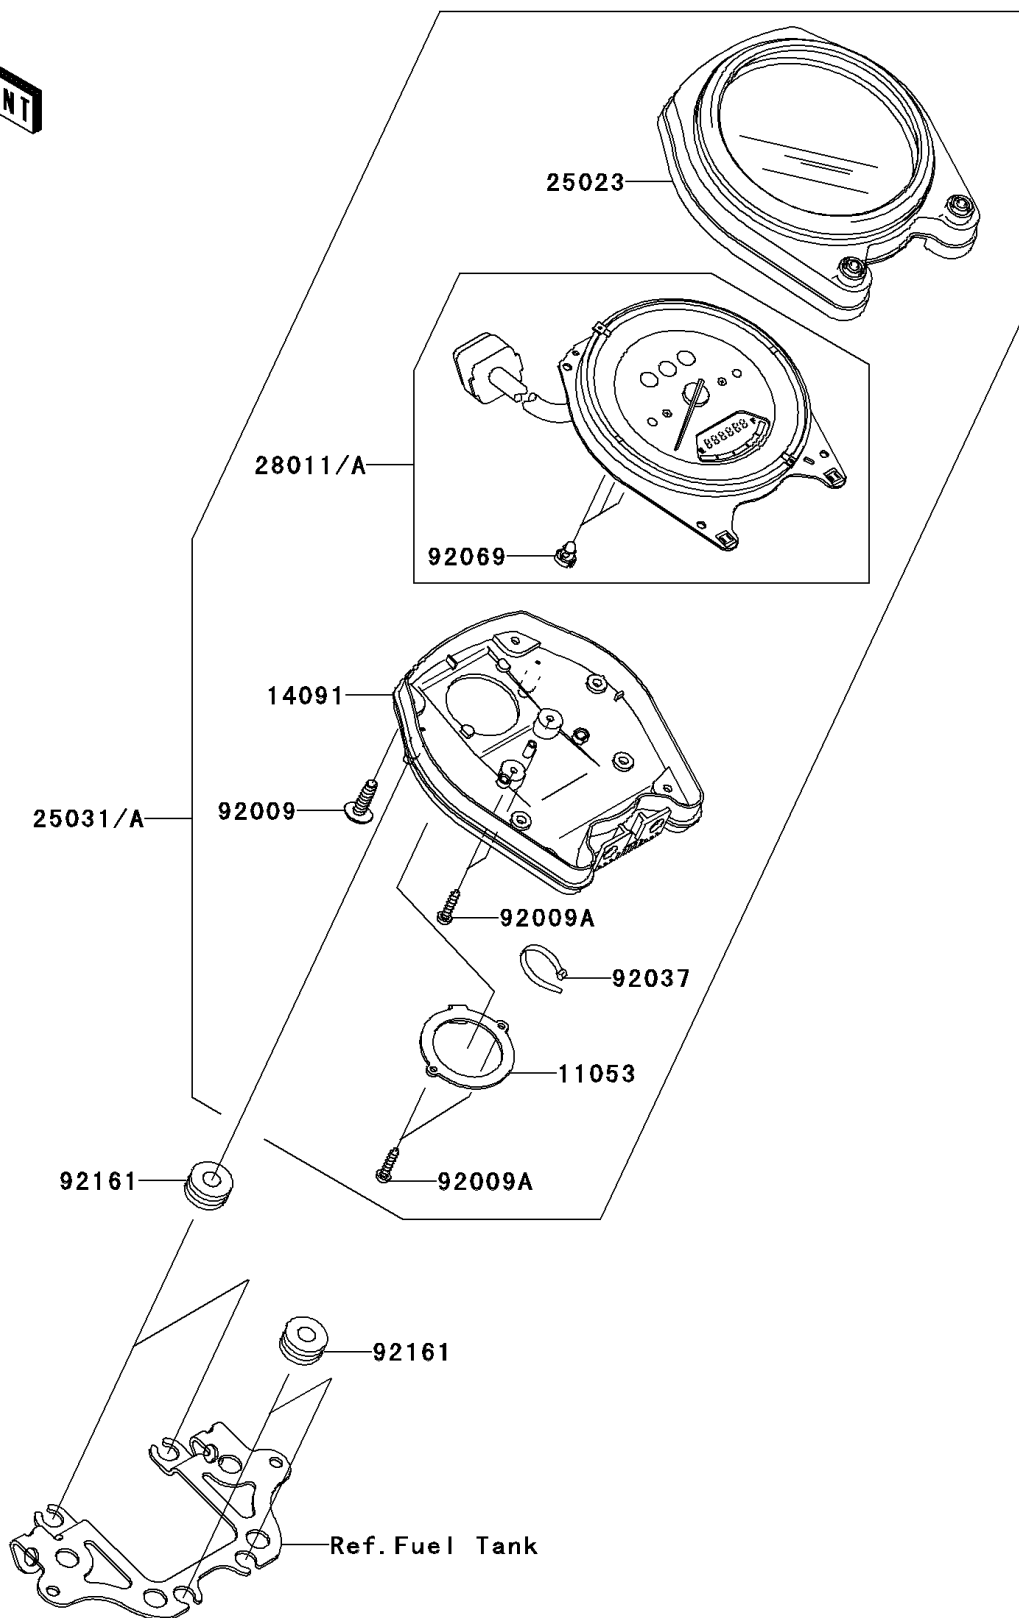

2006 Vulcan® 2000 PARTS DIAGRAM

Meter(s)

F2530

2006 Vulcan® 2000 PARTS LIST

Meter(s)

ITEM NAME	PART NUMBER	QUANTITY
BRACKET,METER (Ref # 11053)	11053-0022	1
COVER,METER,LWR (Ref # 14091)	14091-0009	1
COVER-METER CASE,UPP (Ref # 25023)	25023-0002	1
SCREW,TAPPING,4X16 (Ref # 92009)	92009-1163	1
SCREW,TAPPING,3X12 (Ref # 92009A)	92009-1255	1
CLAMP (Ref # 92037)	92037-1173	1
BULB,T3.4,12V1.1W (Ref # 92069)	92069-1110	1
DAMPER (Ref # 92161)	92161-0056	1
METER-ASSY,MPH (Ref # 25031)	25031-0001	1
METER-ASSY,KPH (Ref # 25031A)	25031-0048	1
METER,SPEED,MPH (Ref # 28011)	28011-0005	1
METER,SPEED,KPH (Ref # 28011A)	28011-0015	1