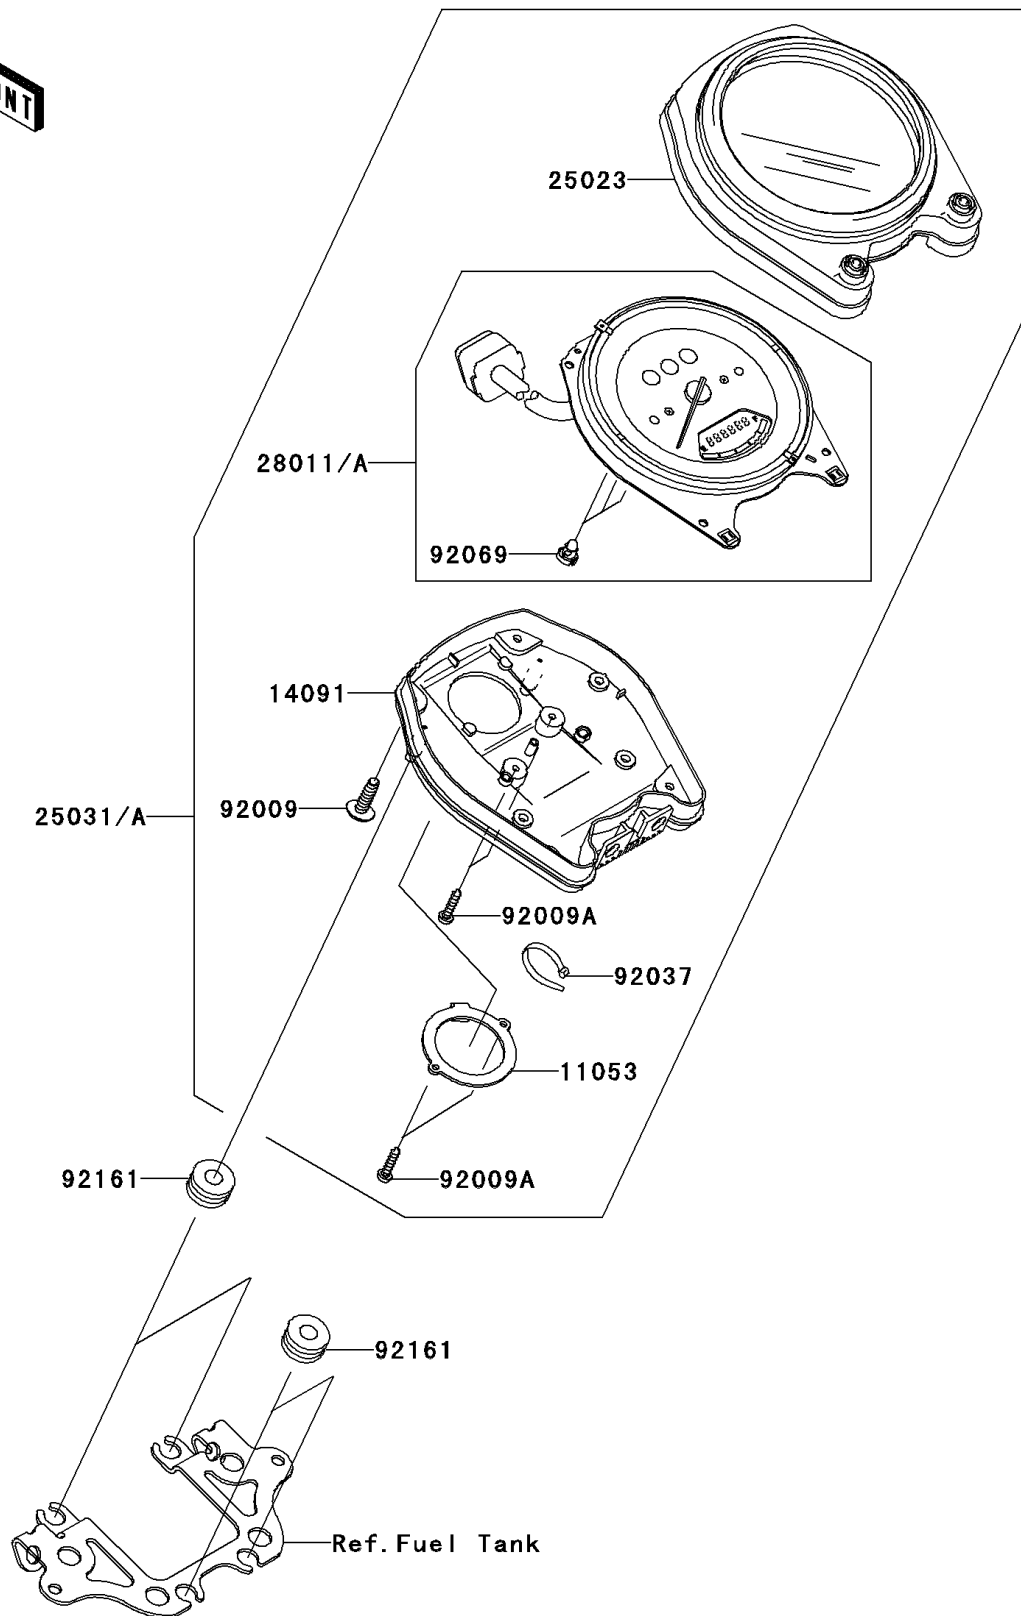

## 2008 Vulcan® 2000 PARTS DIAGRAM

Meter(s)

F2530

## 2008 Vulcan® 2000 PARTS LIST

Meter(s)

ITEM NAME	PART NUMBER	QUANTITY
BRACKET,METER (Ref # 11053)	11053-0022	1
COVER,METER,LWR (Ref # 14091)	14091-0009	1
COVER-METER CASE,UPP (Ref # 25023)	25023-0002	1
SCREW,TAPPING,4X16 (Ref # 92009)	92009-1163	1
SCREW,TAPPING,3X12 (Ref # 92009A)	92009-1255	1
CLAMP (Ref # 92037)	92037-1173	1
BULB,T3.4,12V1.1W (Ref # 92069)	92069-1110	1
DAMPER (Ref # 92161)	92161-0056	1
METER-ASSY,MPH (Ref # 25031)	25031-0001	1
METER-ASSY,KPH (Ref # 25031A)	25031-0048	1
METER,SPEED,MPH (Ref # 28011)	28011-0005	1
METER,SPEED,KPH (Ref # 28011A)	28011-0015	1