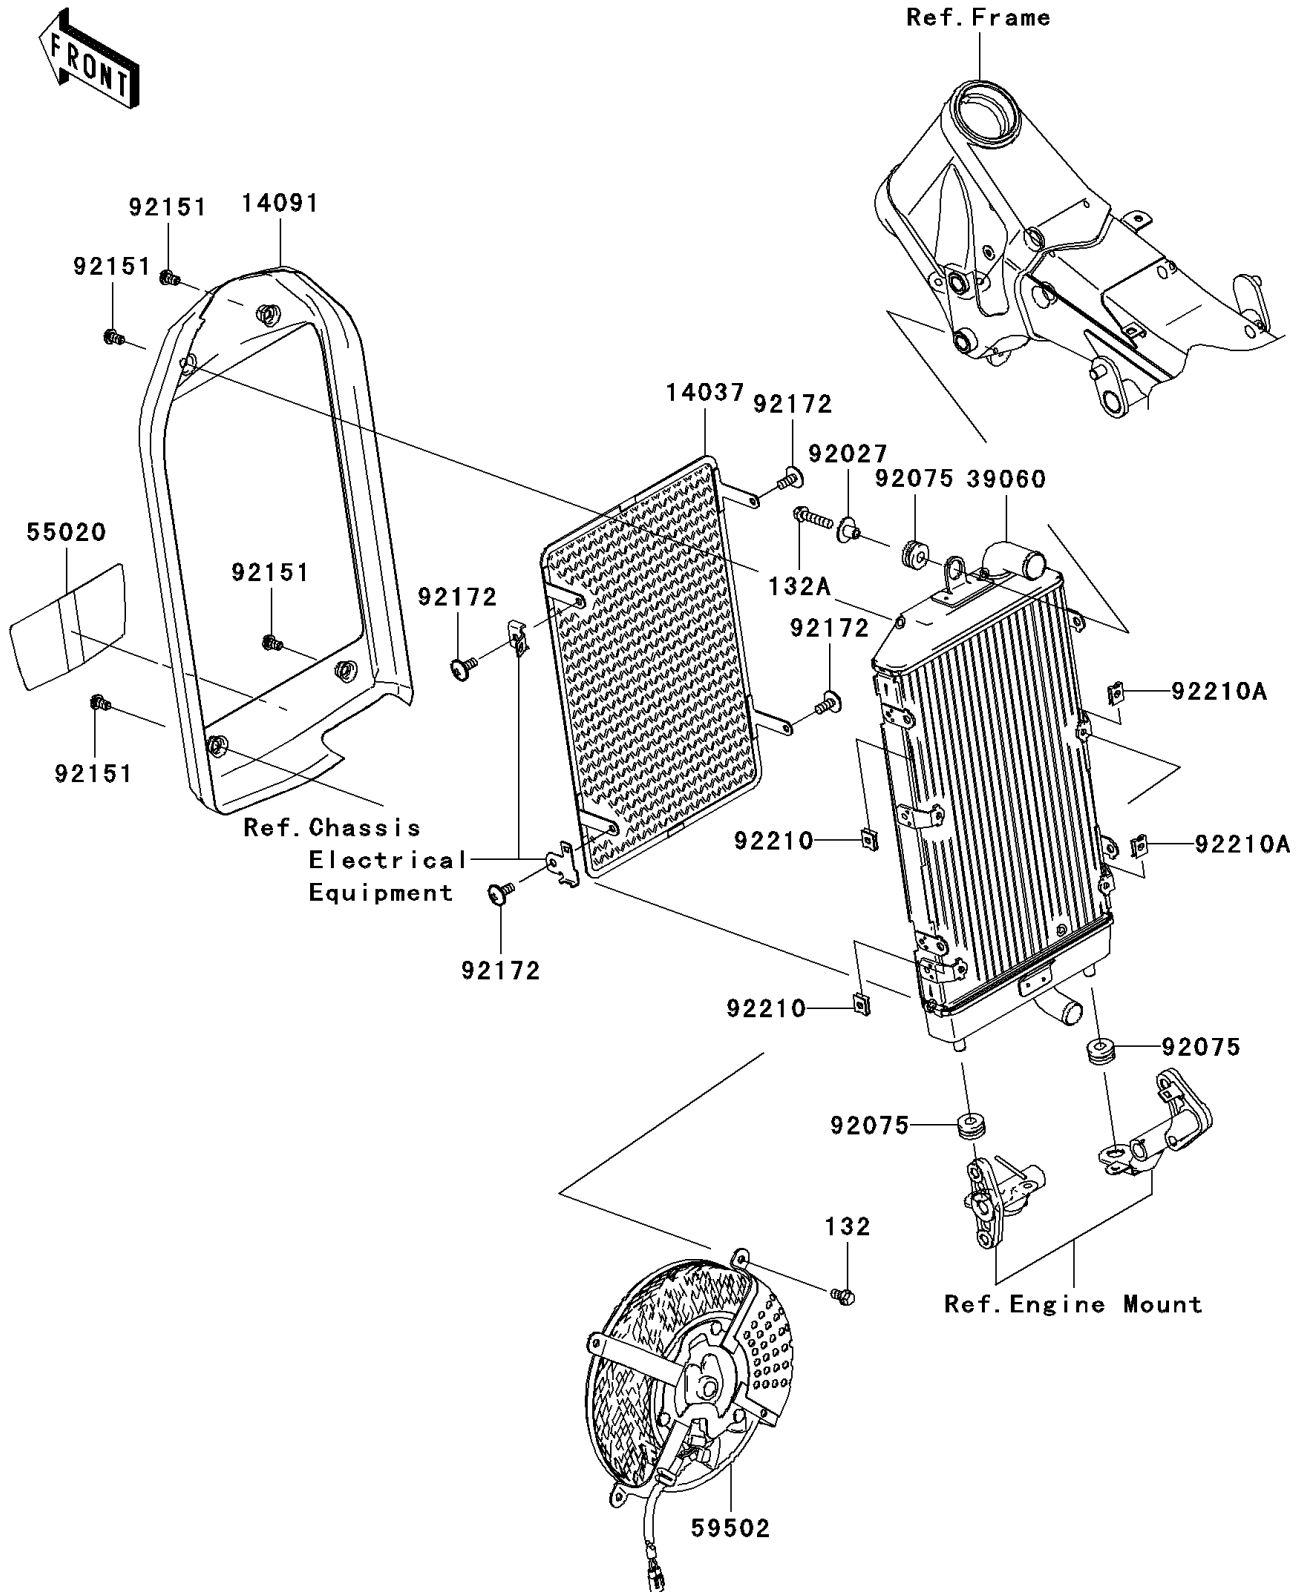

## 2006 Vulcan® 2000 PARTS DIAGRAM

Radiator

E3032

## 2006 Vulcan® 2000 PARTS LIST

Radiator

ITEM NAME	PART NUMBER	QUANTITY
BOLT-FLANGED-SMALL,6X10 (Ref # 132)	132J0610	1
BOLT-FLANGED-SMALL,6X20 (Ref # 132A)	132L0620	1
SCREEN (Ref # 14037)	14037-0005	1
COVER (Ref # 14091)	14091-0356	1
RADIATOR (Ref # 39060)	39060-0018	1
GUARD (Ref # 55020)	55020-0100	1
FAN-ASSY (Ref # 59502)	59502-0005	1
COLLAR,L=13.1,BLACK (Ref # 92027)	92027-1450	1
DAMPER (Ref # 92075)	92075-1690	1
BOLT,6X10 (Ref # 92151)	92151-1809	1
SCREW,6X14 (Ref # 92172)	92172-0004	1
NUT (Ref # 92210)	92210-1125	1
NUT (Ref # 92210A)	92210-1323	1