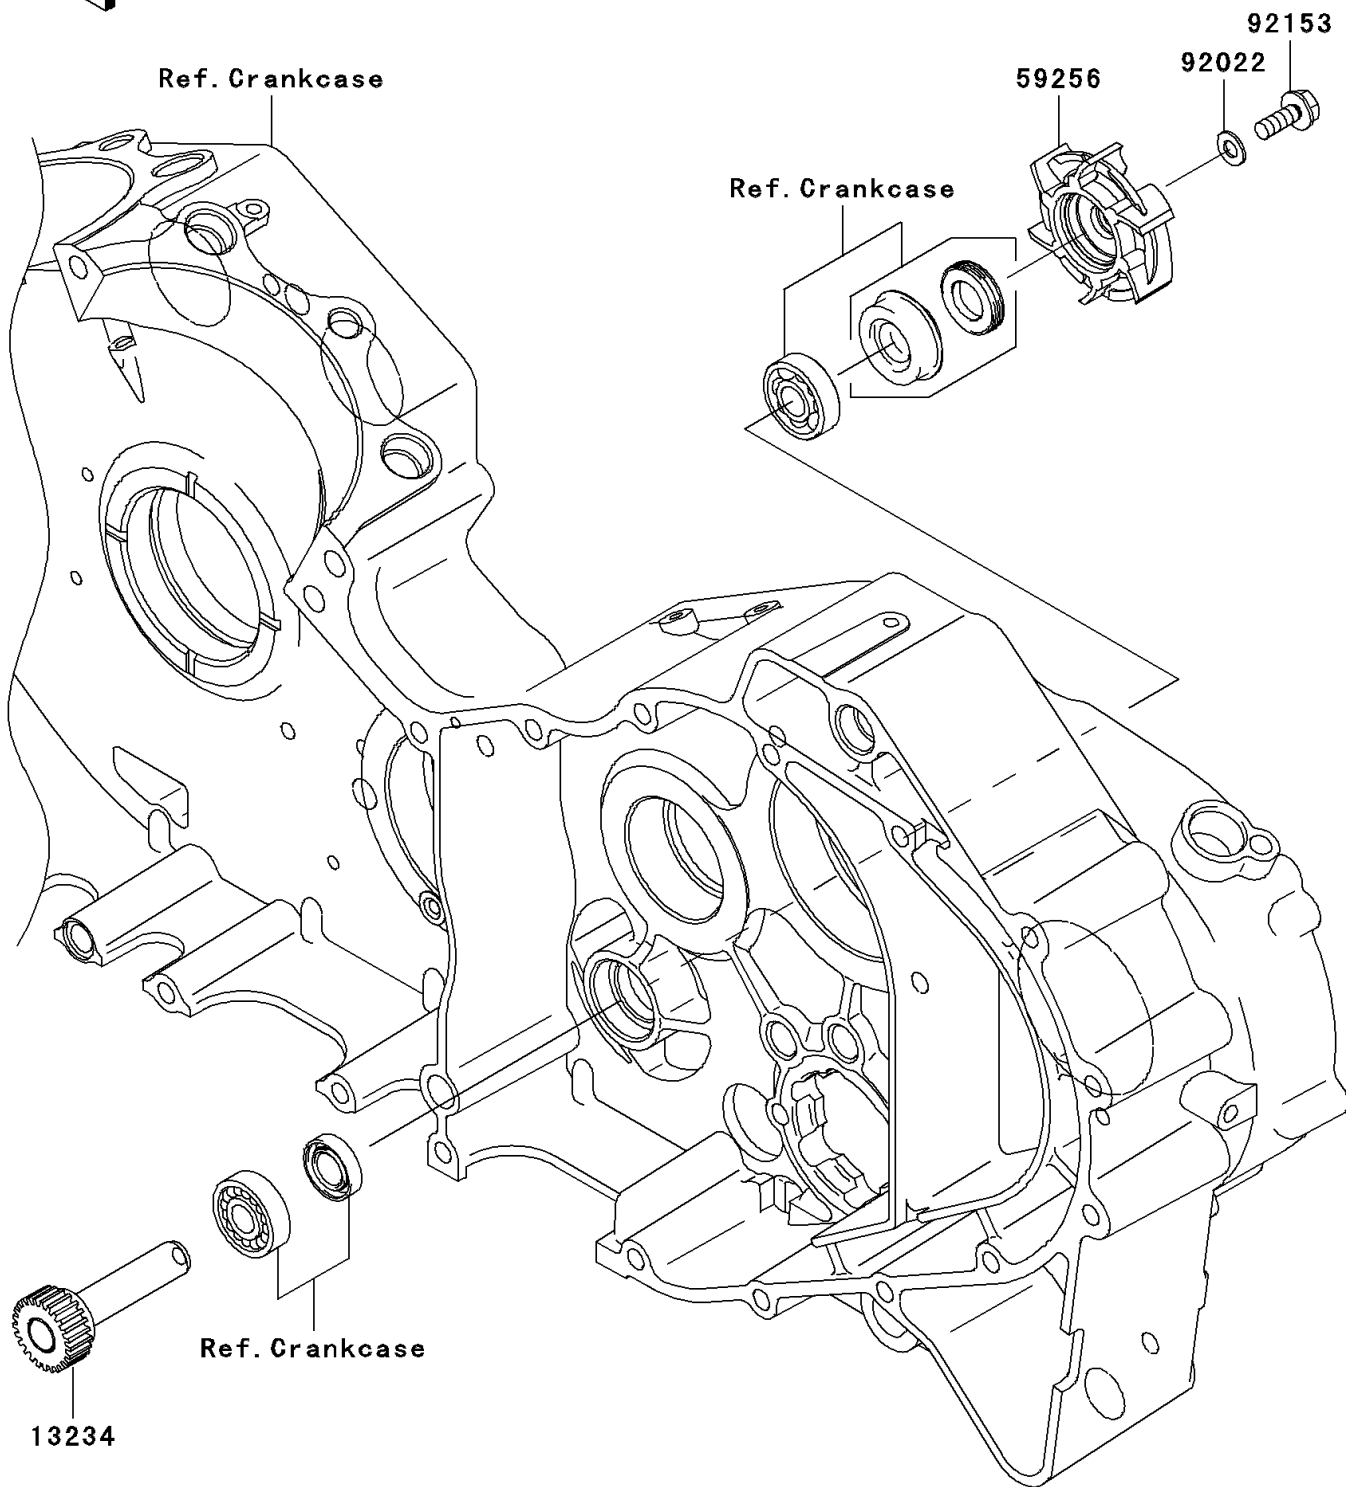

2006 Vulcan® 2000 PARTS DIAGRAM

Water Pump

E3031

2006 Vulcan® 2000 PARTS LIST

Water Pump

ITEM NAME	PART NUMBER	QUANTITY
SHAFT-COMP (Ref # 13234)	13234-0001	1
IMPELLER (Ref # 59256)	59256-0002	1
WASHER,6.1X12X1 (Ref # 92022)	92022-077	1
BOLT,LEFT HANDED,6X16 (Ref # 92153)	92153-0323	1