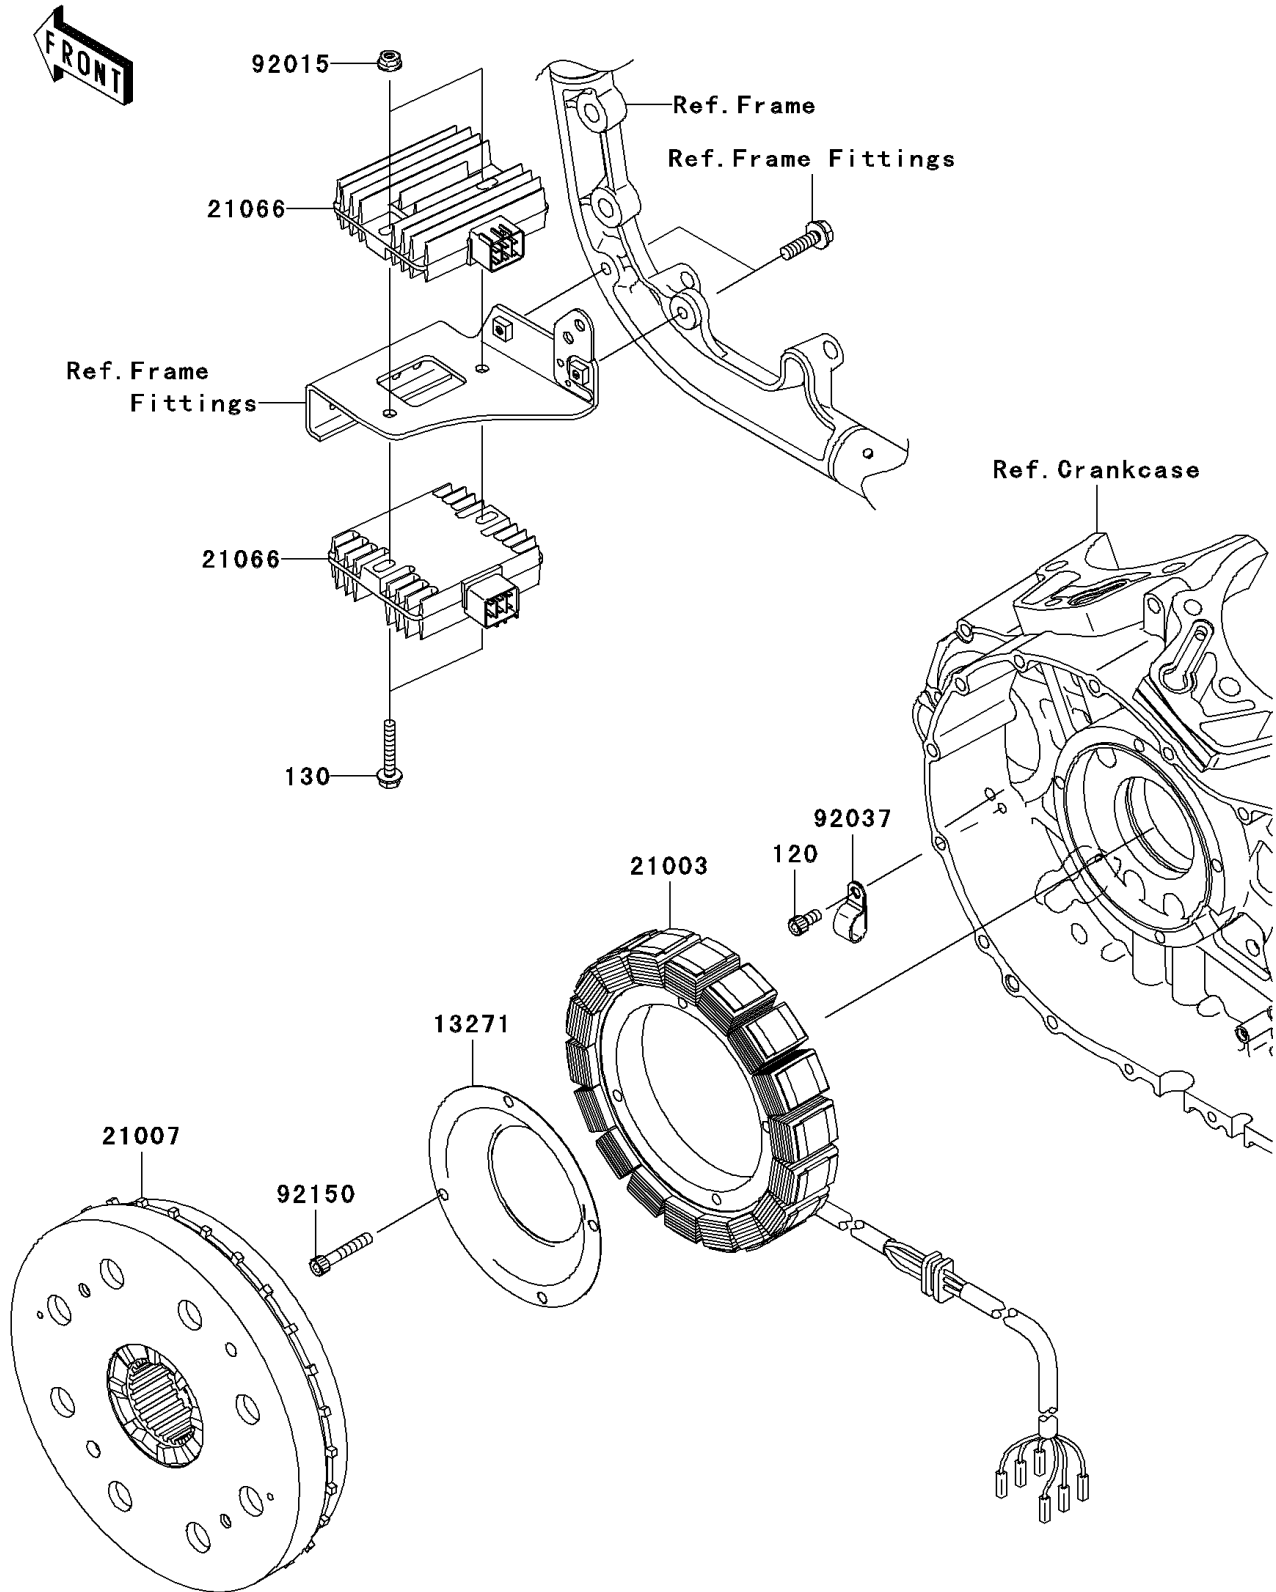

## 2006 Vulcan® 2000 PARTS DIAGRAM

Generator

E1810

## 2006 Vulcan® 2000 PARTS LIST

Generator

ITEM NAME	PART NUMBER	QUANTITY
BOLT-SOCKET,6X12 (Ref # 120)	120R0612	1
BOLT-FLANGED,6X40 (Ref # 130)	130L0640	1
PLATE (Ref # 13271)	13271-0066	1
STATOR (Ref # 21003)	21003-0029	1
ROTOR (Ref # 21007)	21007-0047	1
REGULATOR-VOLTAGE (Ref # 21066)	21066-0012	1
NUT,6MM (Ref # 92015)	92015-1386	1
CLAMP (Ref # 92037)	92037-1608	1
BOLT,SOCKET,6X35 (Ref # 92150)	92150-1484	1