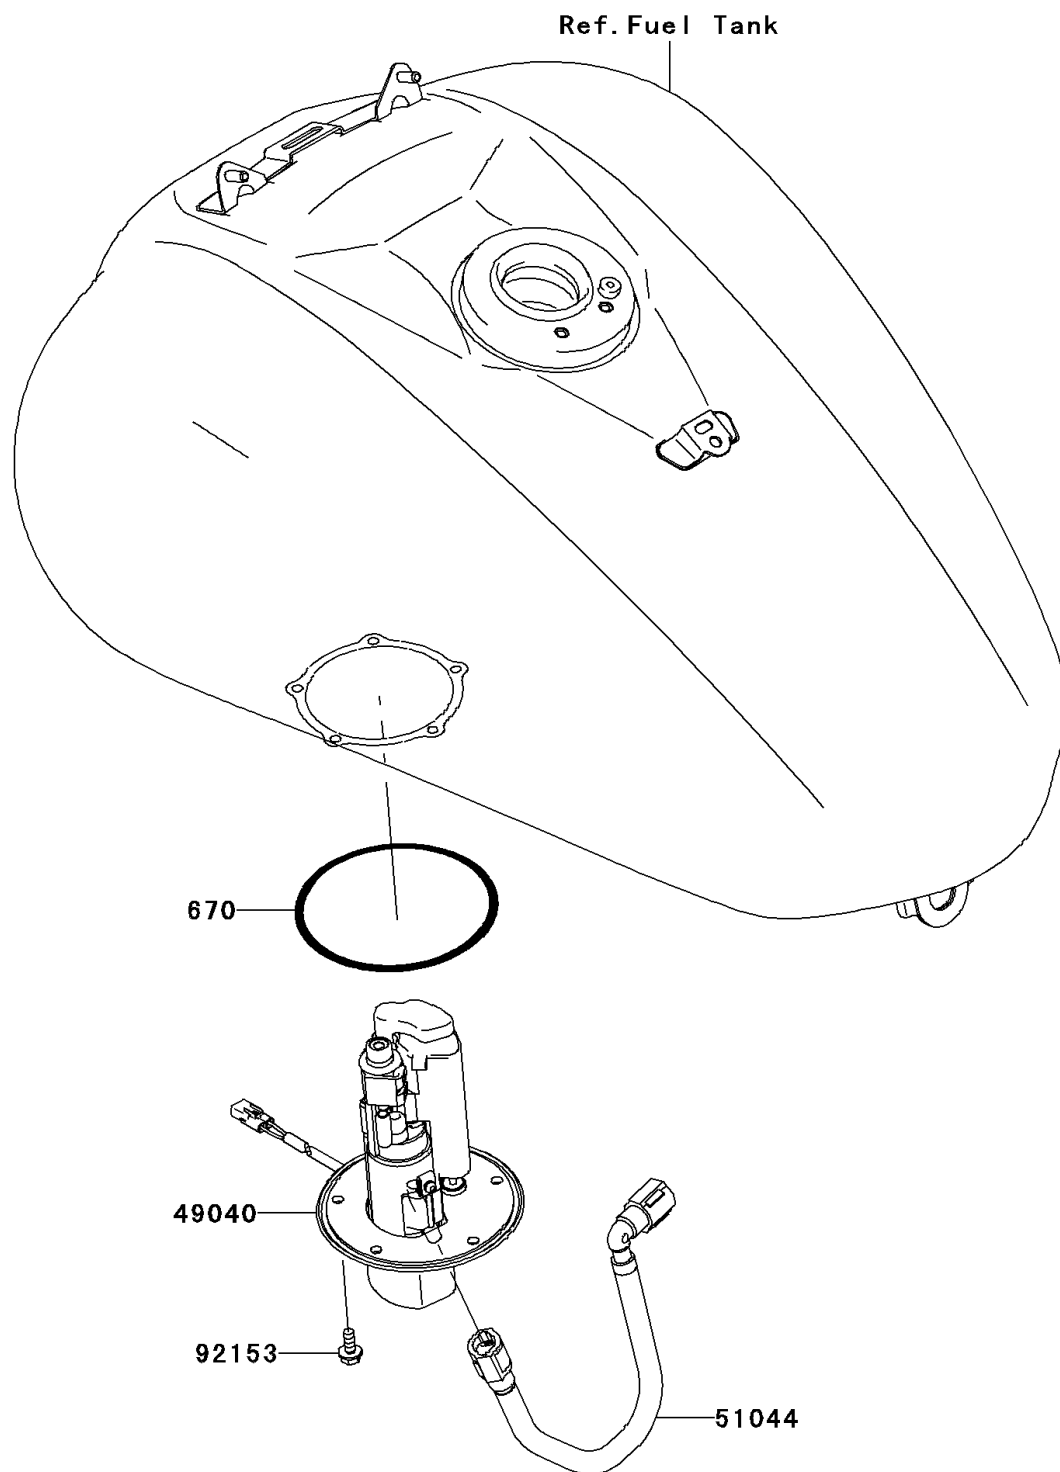

## 2006 Vulcan® 2000 PARTS DIAGRAM

Fuel Pump

E1520

## 2006 Vulcan® 2000 PARTS LIST

Fuel Pump

ITEM NAME	PART NUMBER	QUANTITY
O RING (Ref # 670)	670E5075	1
PUMP-FUEL (Ref # 49040)	49040-0001	1
TUBE-ASSY (Ref # 51044)	51044-0013	1
BOLT,FLANGED,6X12 (Ref # 92153)	92153-1283	1