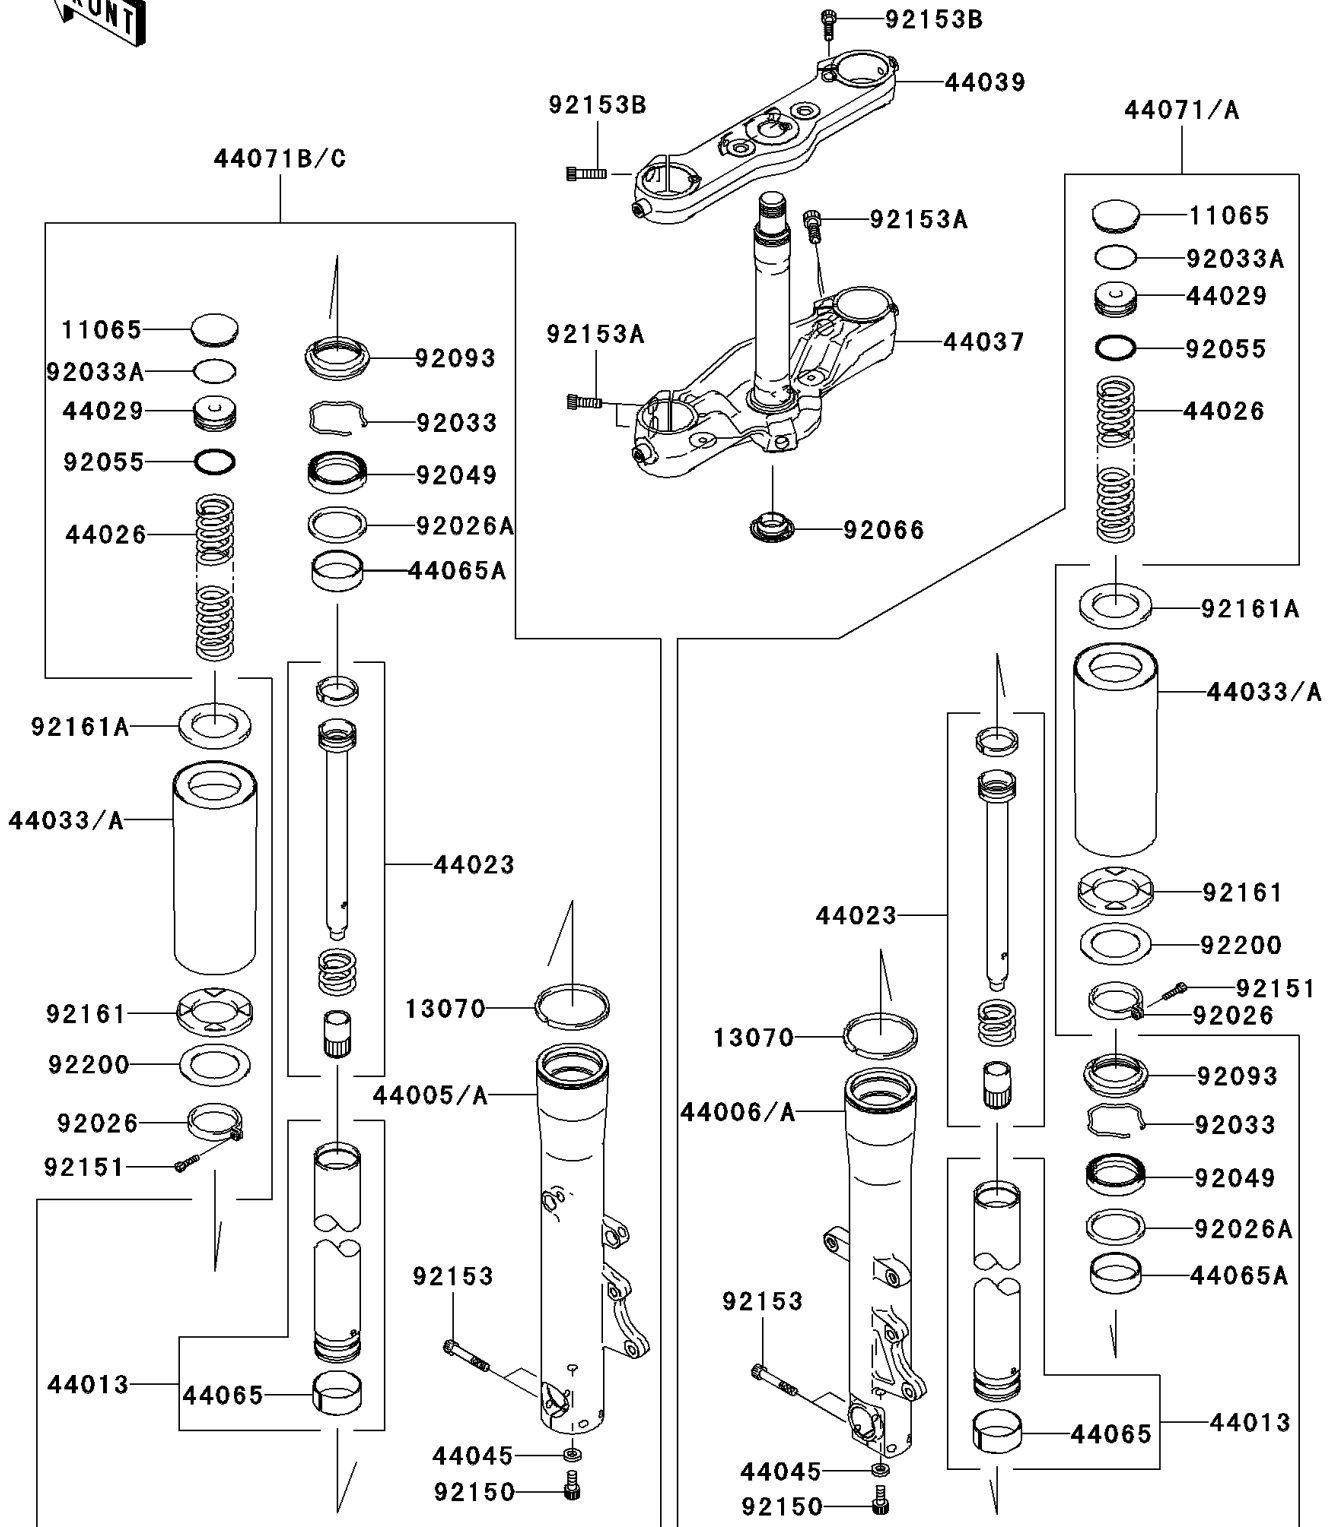

## 2008 Vulcan® 2000 PARTS DIAGRAM

Front Fork

F2340

## 2008 Vulcan® 2000 PARTS LIST

Front Fork

ITEM NAME	PART NUMBER	QUANTITY
CAP (Ref # 11065)	11065-0034	1
GUIDE,CASE (Ref # 13070)	13070-0017	1
PIPE-LEFT FORK OUTER (Ref # 44005)	44005-0065	1
PIPE-RIGHT FORK OUTER (Ref # 44006)	44006-0061	1
PIPE-FORK INNER (Ref # 44013)	44013-0027	1
CYLINDER-SET-FORK (Ref # 44023)	44023-0007	1
SPRING-FRONT FORK (Ref # 44026)	44026-0073	1
SEAT-FORK SPRING (Ref # 44029)	44029-0002	1
COVER-FORK,M.D,BLACK (Ref # 44033)	44033-0050	1
HOLDER-FORK UNDER (Ref # 44037)	44037-0082	1
HOLDER-FORK UPPER (Ref # 44039)	44039-0074	1
GASKET,FORK CYLINDER BOLT (Ref # 44045)	44045-051	1
BUSHING-FRONT FORK (Ref # 44065)	44065-0012	1
BUSHING-FRONT FORK (Ref # 44065A)	44065-0013	1
DAMPER-ASSY,FORK,RH (Ref # 44071)	44071-0496	1
DAMPER-ASSY,FORK,LH (Ref # 44071B)	44071-0497	1
SPACER (Ref # 92026)	92026-0050	1
SPACER (Ref # 92026A)	92026-0054	1
RING-SNAP (Ref # 92033)	92033-0026	1
RING-SNAP (Ref # 92033A)	92033-0027	1
SEAL-OIL (Ref # 92049)	92049-0044	1
RING-O (Ref # 92055)	92055-0055	1
PLUG (Ref # 92066)	92066-0032	1
SEAL,FORK OUTER TUBE (Ref # 92093)	92093-0023	1
BOLT,SOCKET,8X18 (Ref # 92150)	92150-1432	1
BOLT,SOCKET,4X16 (Ref # 92151)	92151-1356	1
BOLT (Ref # 92153)	92153-0499	1
BOLT,SOCKET (Ref # 92153A)	92153-0711	1
BOLT,SOCKET (Ref # 92153B)	92153-0712	1

## 2008 Vulcan® 2000 PARTS LIST

Front Fork

ITEM NAME	PART NUMBER	QUANTITY
DAMPER (Ref # 92161)	92161-0086	1
DAMPER (Ref # 92161A)	92161-0087	1
WASHER (Ref # 92200)	92200-0132	1