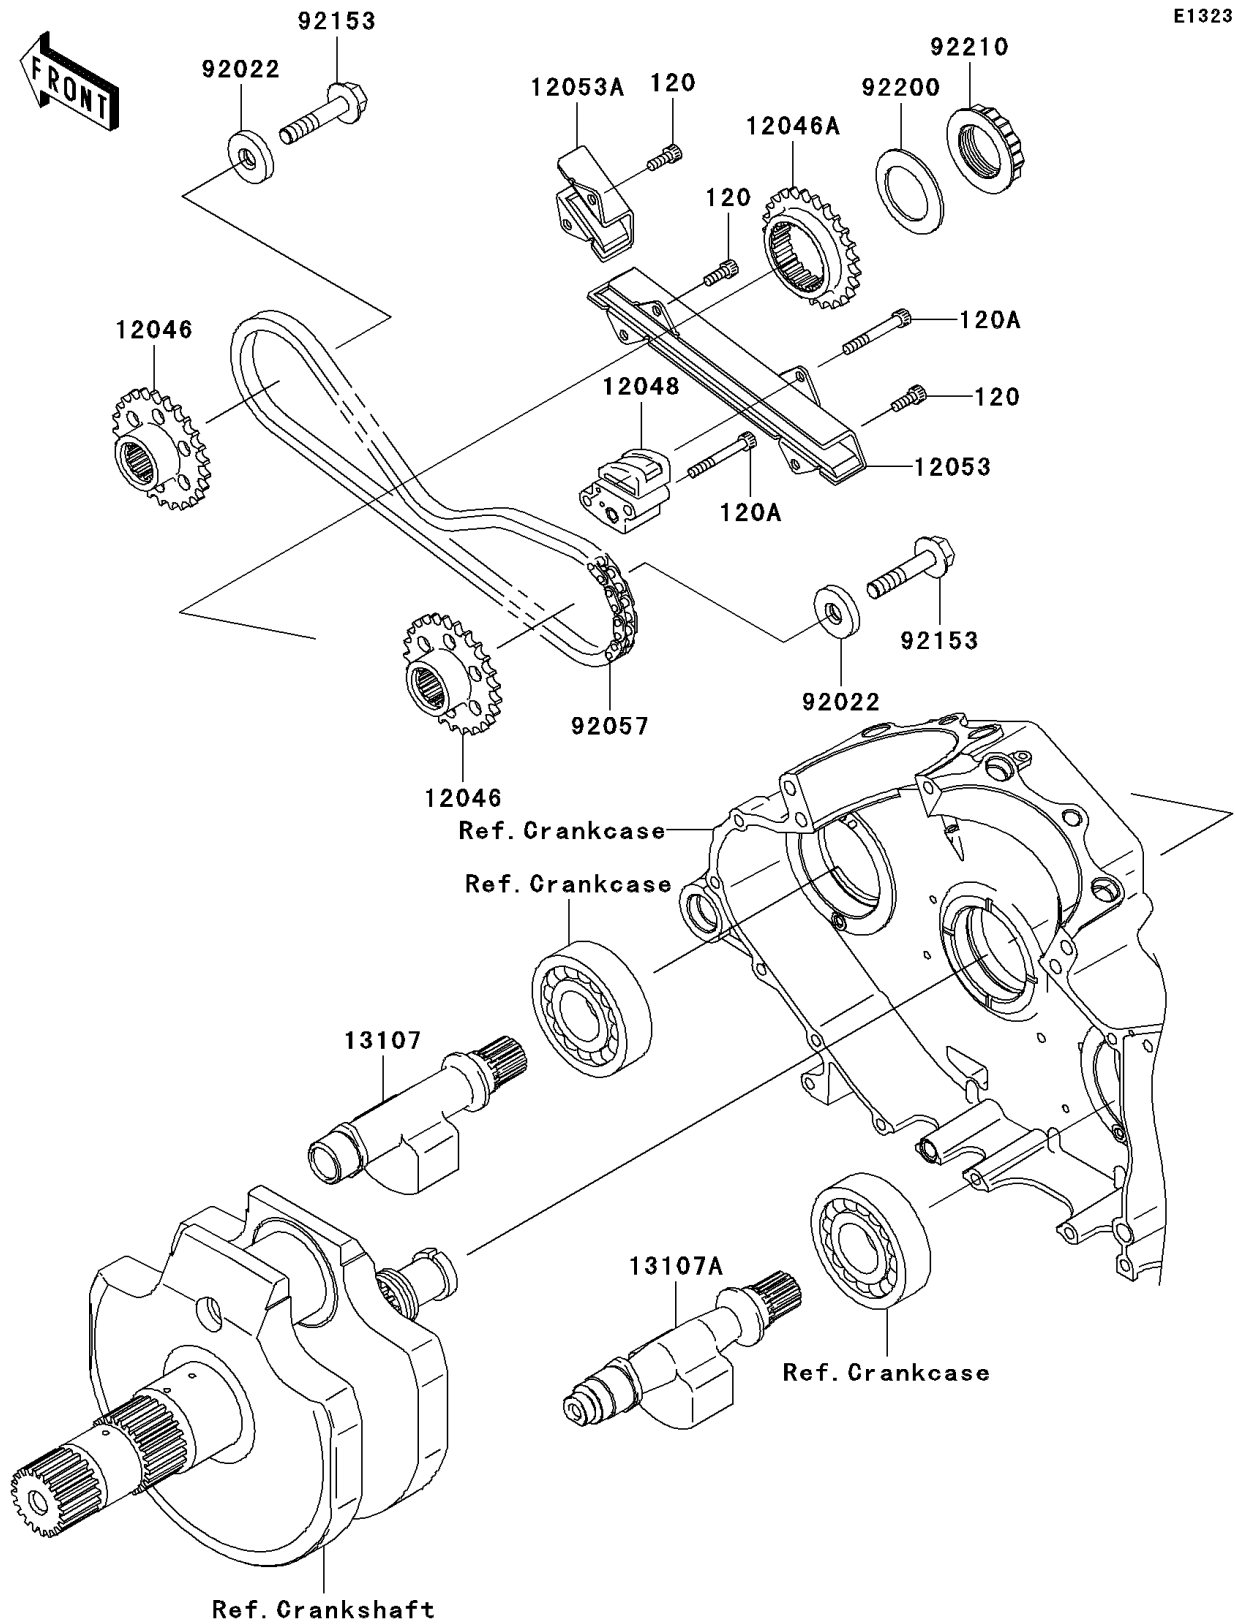

2006 Vulcan® 2000 PARTS DIAGRAM

Balancer

E1323

2006 Vulcan® 2000 PARTS LIST

Balancer

ITEM NAME	PART NUMBER	QUANTITY
BOLT-SOCKET,6X16 (Ref # 120)	120P0616	1
BOLT-SOCKET,6X45 (Ref # 120A)	120P0645	1
SPROCKET,FR&RR (Ref # 12046)	12046-0007	1
SPROCKET (Ref # 12046A)	12046-0008	1
TENSIONER-ASSY (Ref # 12048)	12048-0005	1
GUIDE-CHAIN,LONG (Ref # 12053)	12053-0003	1
GUIDE-CHAIN,SHORT (Ref # 12053A)	12053-0004	1
SHAFT,FR (Ref # 13107)	13107-0004	1
SHAFT,RR (Ref # 13107A)	13107-0005	1
WASHER,10X33X6 (Ref # 92022)	92022-1906	1
CHAIN,DID 06HD(F) SDH (Ref # 92057)	92057-0028	1
BOLT,10X50 (Ref # 92153)	92153-0317	1
WASHER,36.5X56X3.2 (Ref # 92200)	92200-0014	1
NUT,36MM (Ref # 92210)	92210-0059	1