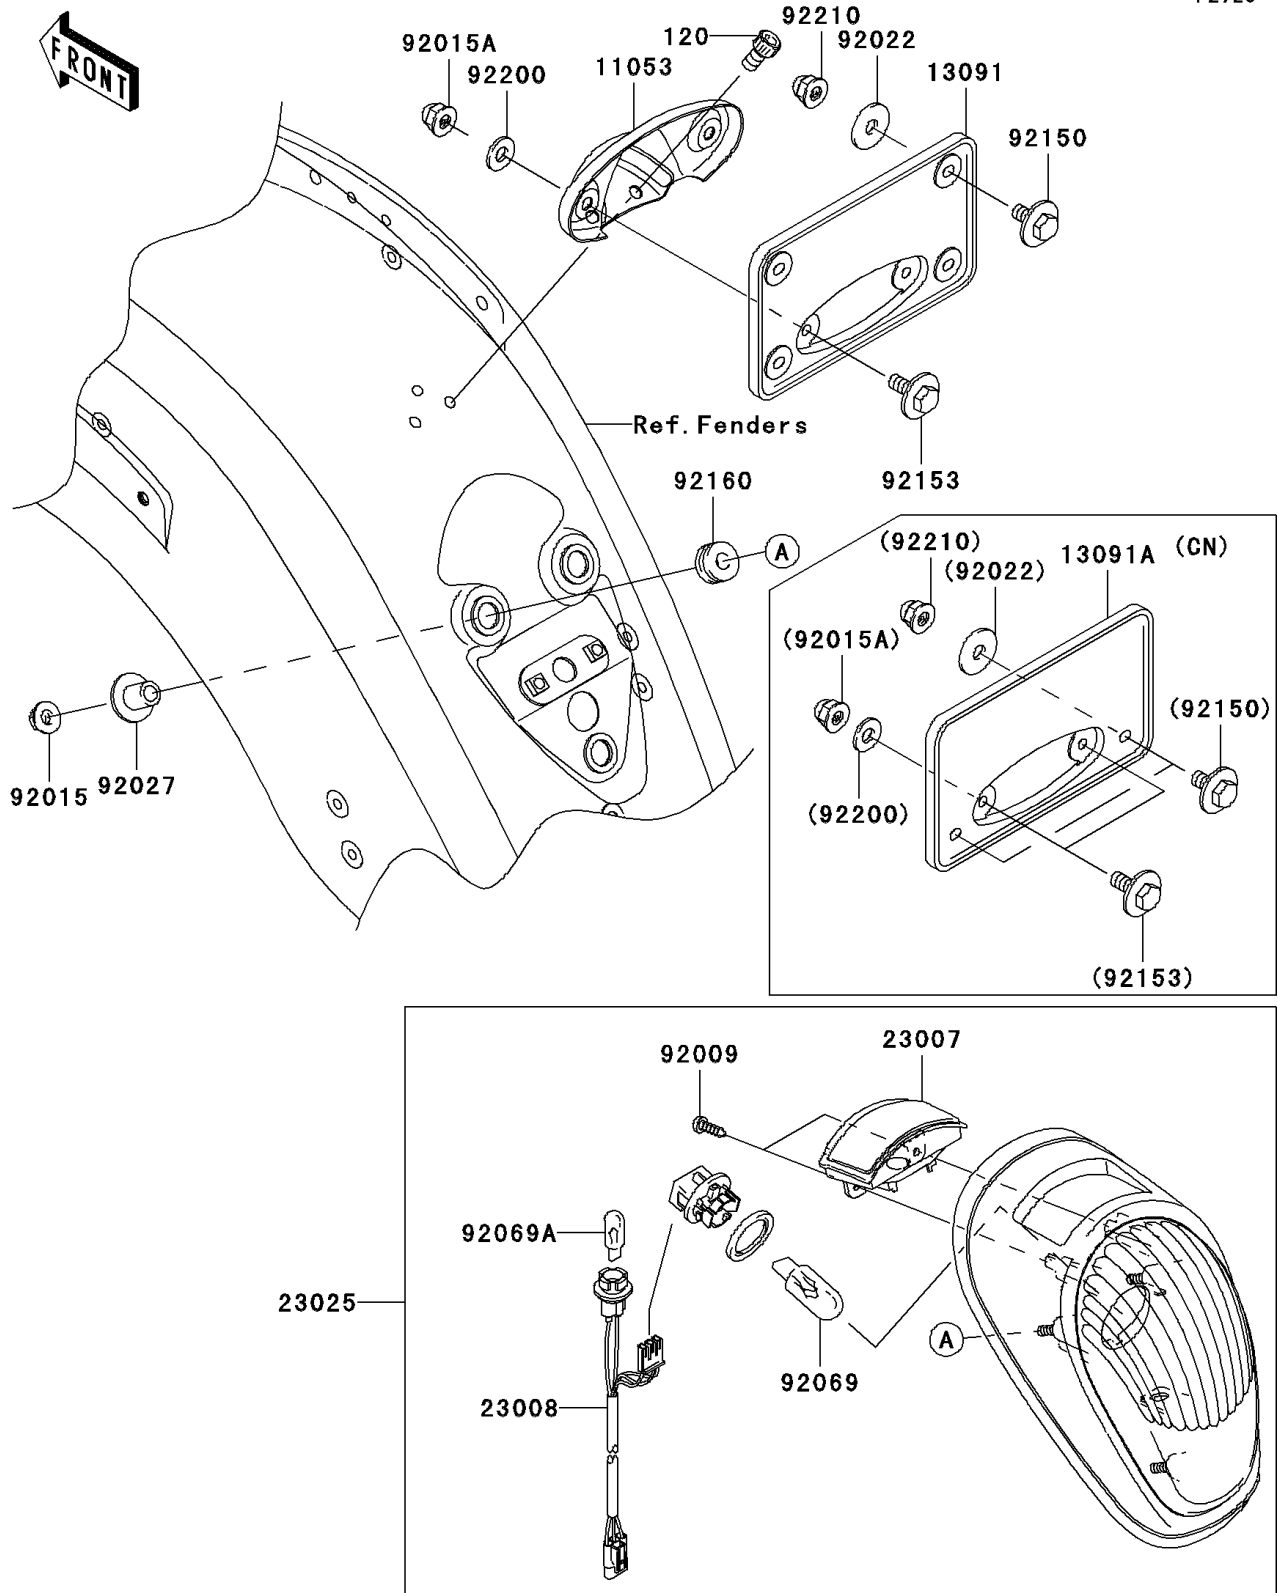

2004 Vulcan® 2000 PARTS DIAGRAM

Taillight(s)

F2720

2004 Vulcan® 2000 PARTS LIST

Taillight(s)

ITEM NAME	PART NUMBER	QUANTITY
BOLT-SOCKET,6X12 (Ref # 120)	120W0612	1
BRACKET,LICENSE (Ref # 11053)	11053-0901	1
LENS-COMP,LICENSE (Ref # 23007)	23007-0020	1
SOCKET-ASSY,TAIL LAMP (Ref # 23008)	23008-0017	1
LAMP-TAIL (Ref # 23025)	23025-0001	1
SCREW,TAPPING,4X12 (Ref # 92009)	92009-1381	1
NUT,FLANGED,6MM (Ref # 92015)	92015-1367	1
NUT,CAP,6MM (Ref # 92015A)	92015-1385	1
COLLAR,L=13.1,BLACK (Ref # 92027)	92027-1450	1
BULB,12V 21/5W (Ref # 92069)	92069-0004	1
BULB,12V 5W (Ref # 92069A)	92069-1016	1
BOLT,6X16 (Ref # 92153)	92153-0684	1
DAMPER (Ref # 92160)	92160-1162	1
WASHER,6.5X14.5X1.5 (Ref # 92200)	92200-3775	1
HOLDER,LICENSE PLATE (Ref # 13091)	13091-1500	1
HOLDER,LICENSE PLATE (Ref # 13091A)	13091-1952	1
WASHER,6.5X20X1.6,BLACK (Ref # 92022)	92022-1346	2
BOLT,6X14 (Ref # 92150)	92150-1133	2
NUT,CAP,6MM (Ref # 92210)	92210-0003	2