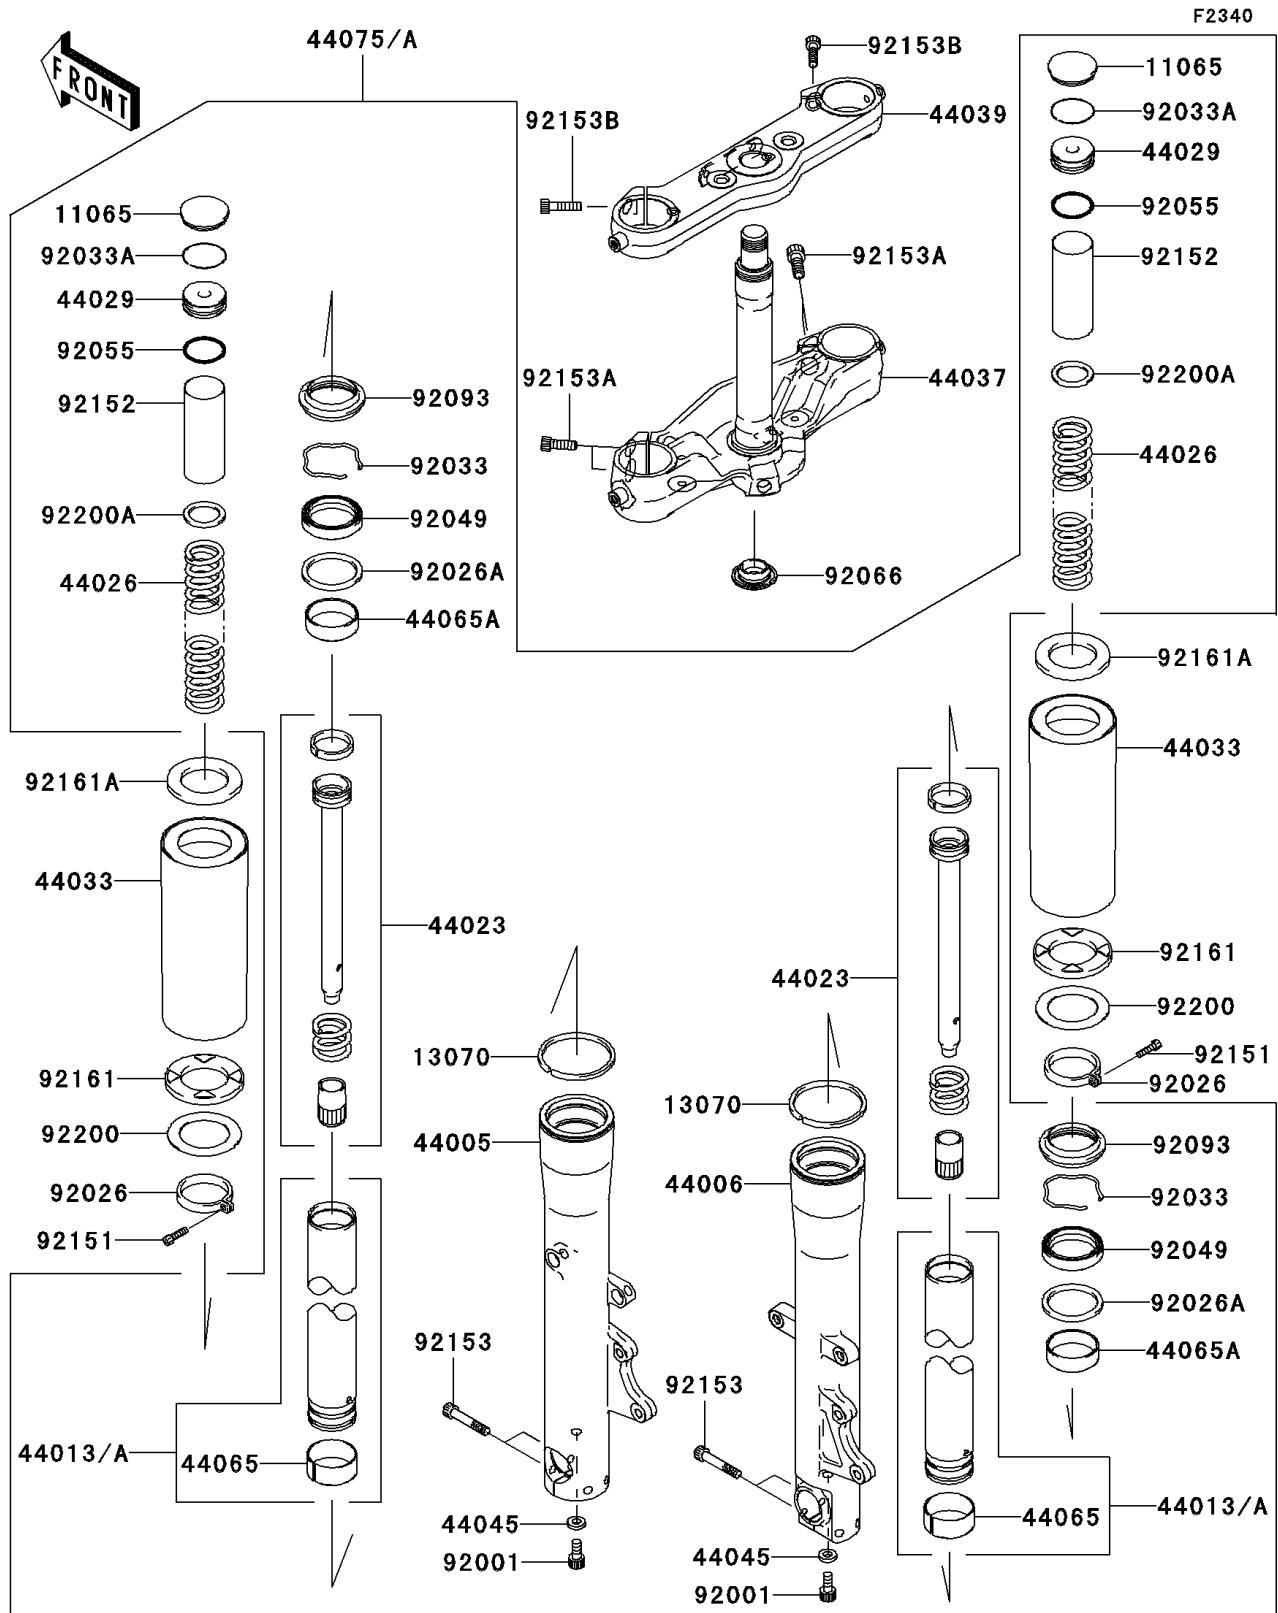

2004 Vulcan® 2000 PARTS DIAGRAM

Front Fork

2004 Vulcan® 2000 PARTS LIST

Front Fork

ITEM NAME	PART NUMBER	QUANTITY
CAP (Ref # 11065)	11065-0034	1
GUIDE (Ref # 13070)	13070-0017	1
PIPE-LEFT FORK OUTER (Ref # 44005)	44005-0008	1
PIPE-RIGHT FORK OUTER (Ref # 44006)	44006-0009	1
PIPE-FORK INNER (Ref # 44013)	44013-0004	1
CYLINDER-SET-FORK (Ref # 44023)	44023-0007	1
SPRING-FRONT FORK (Ref # 44026)	44026-0038	1
SEAT-FORK SPRING (Ref # 44029)	44029-0002	1
COVER-FORK (Ref # 44033)	44033-0019	1
HOLDER-FORK UNDER (Ref # 44037)	44037-0001	1
HOLDER-FORK UPPER (Ref # 44039)	44039-0001	1
GASKET,FORK CYLINDER BOLT (Ref # 44045)	44045-051	1
BUSHING-FRONT FORK (Ref # 44065)	44065-0012	1
BUSHING-FRONT FORK (Ref # 44065A)	44065-0013	1
DAMPER-SET-FORK (Ref # 44075)	44075-0042	1
BOLT,FORK CYLINDER (Ref # 92001)	92001-1464	1
SPACER (Ref # 92026)	92026-0050	1
SPACER (Ref # 92026A)	92026-0054	1
RING-SNAP (Ref # 92033)	92033-0026	1
RING-SNAP (Ref # 92033A)	92033-0027	1
SEAL-OIL (Ref # 92049)	92049-0044	1
RING-O (Ref # 92055)	92055-0055	1
PLUG (Ref # 92066)	92066-0032	1
SEAL,FORK OUTER TUBE (Ref # 92093)	92093-0023	1
BOLT,SOCKET,4X16 (Ref # 92151)	92151-1356	1
COLLAR (Ref # 92152)	92152-0094	1
BOLT (Ref # 92153)	92153-0499	1
BOLT,SOCKET (Ref # 92153A)	92153-0711	1
BOLT,SOCKET (Ref # 92153B)	92153-0712	1

2004 Vulcan® 2000 PARTS LIST

Front Fork

ITEM NAME	PART NUMBER	QUANTITY
DAMPER (Ref # 92161)	92161-0086	1
DAMPER (Ref # 92161A)	92161-0087	1
WASHER (Ref # 92200)	92200-0132	1
WASHER (Ref # 92200A)	92200-0145	1