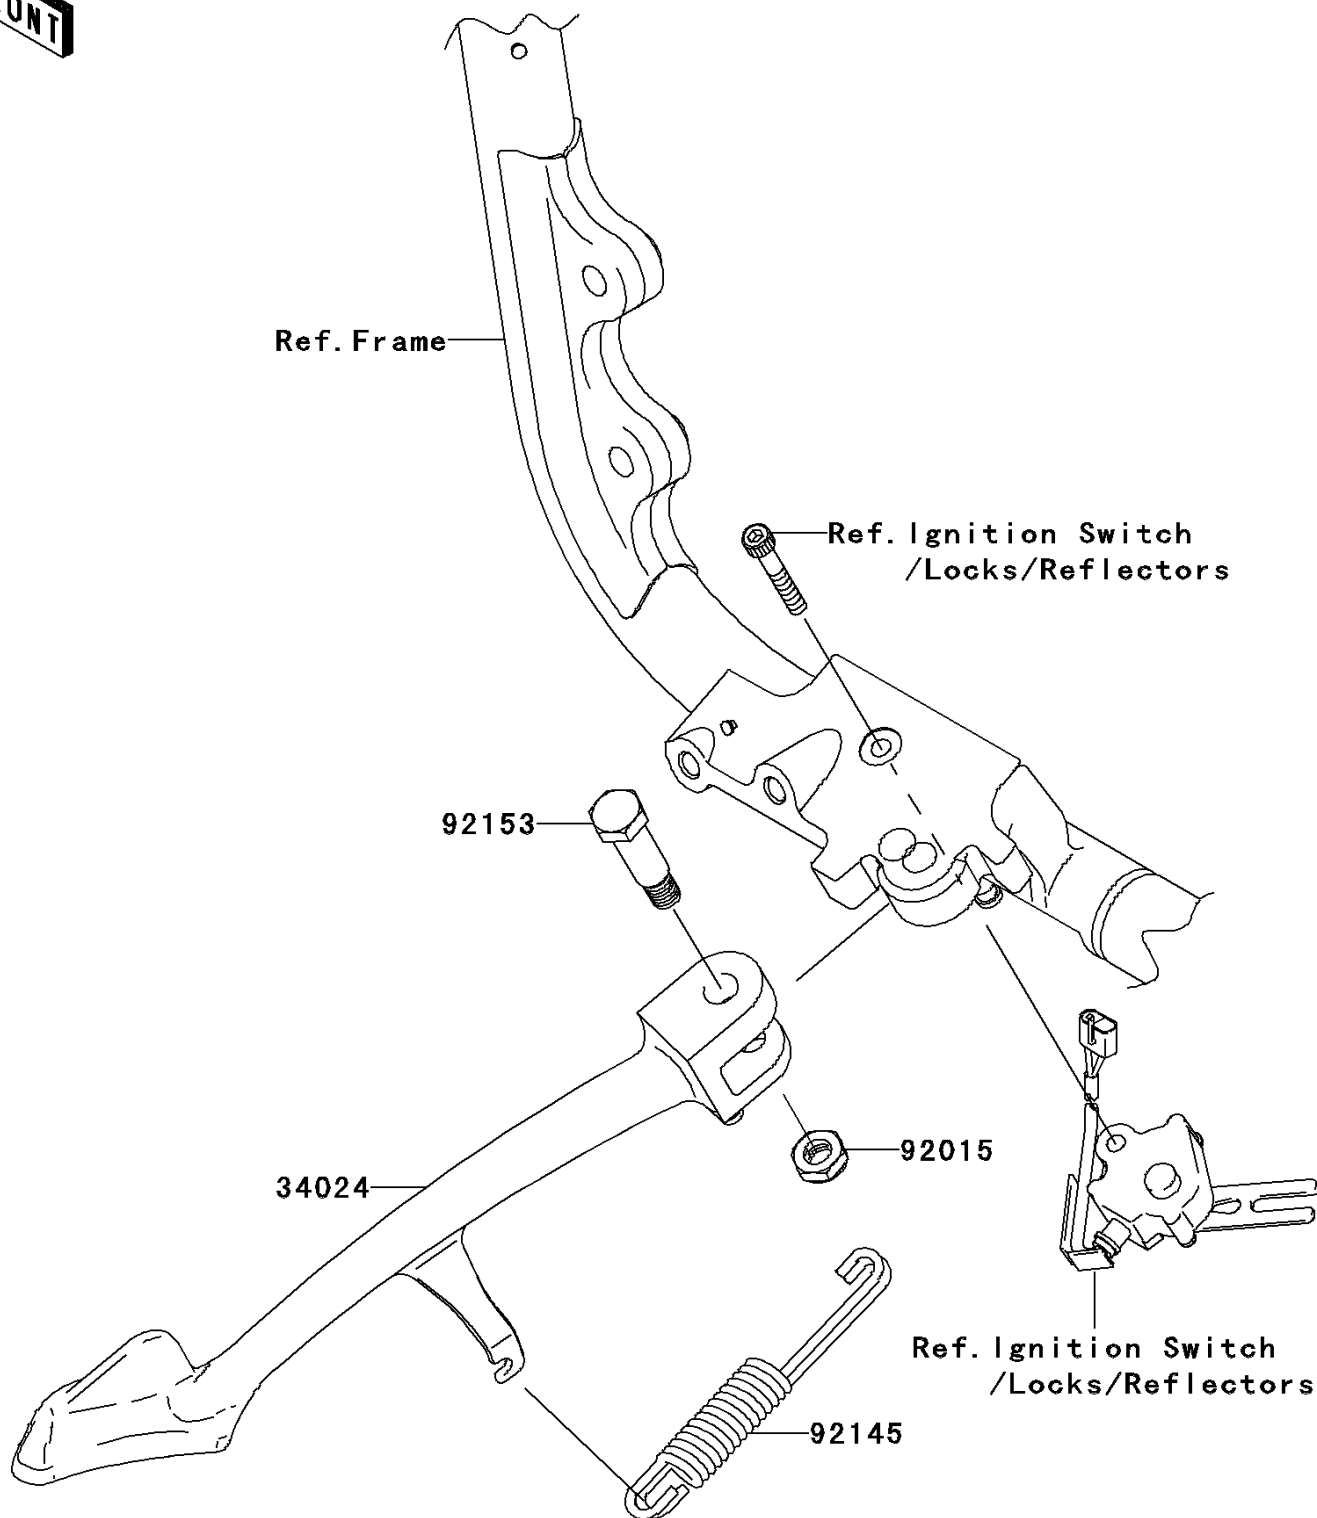

2004 Vulcan® 2000 PARTS DIAGRAM

Stand(s)

F2190

2004 Vulcan® 2000 PARTS LIST

Stand(s)

ITEM NAME	PART NUMBER	QUANTITY
STAND-SIDE (Ref # 34024)	34024-0013	1
NUT,LOCK,10MM,BLACK (Ref # 92015)	92015-1188	1
SPRING,SIDE STAND (Ref # 92145)	92145-0190	1
BOLT,SIDE STAND (Ref # 92153)	92153-0556	1