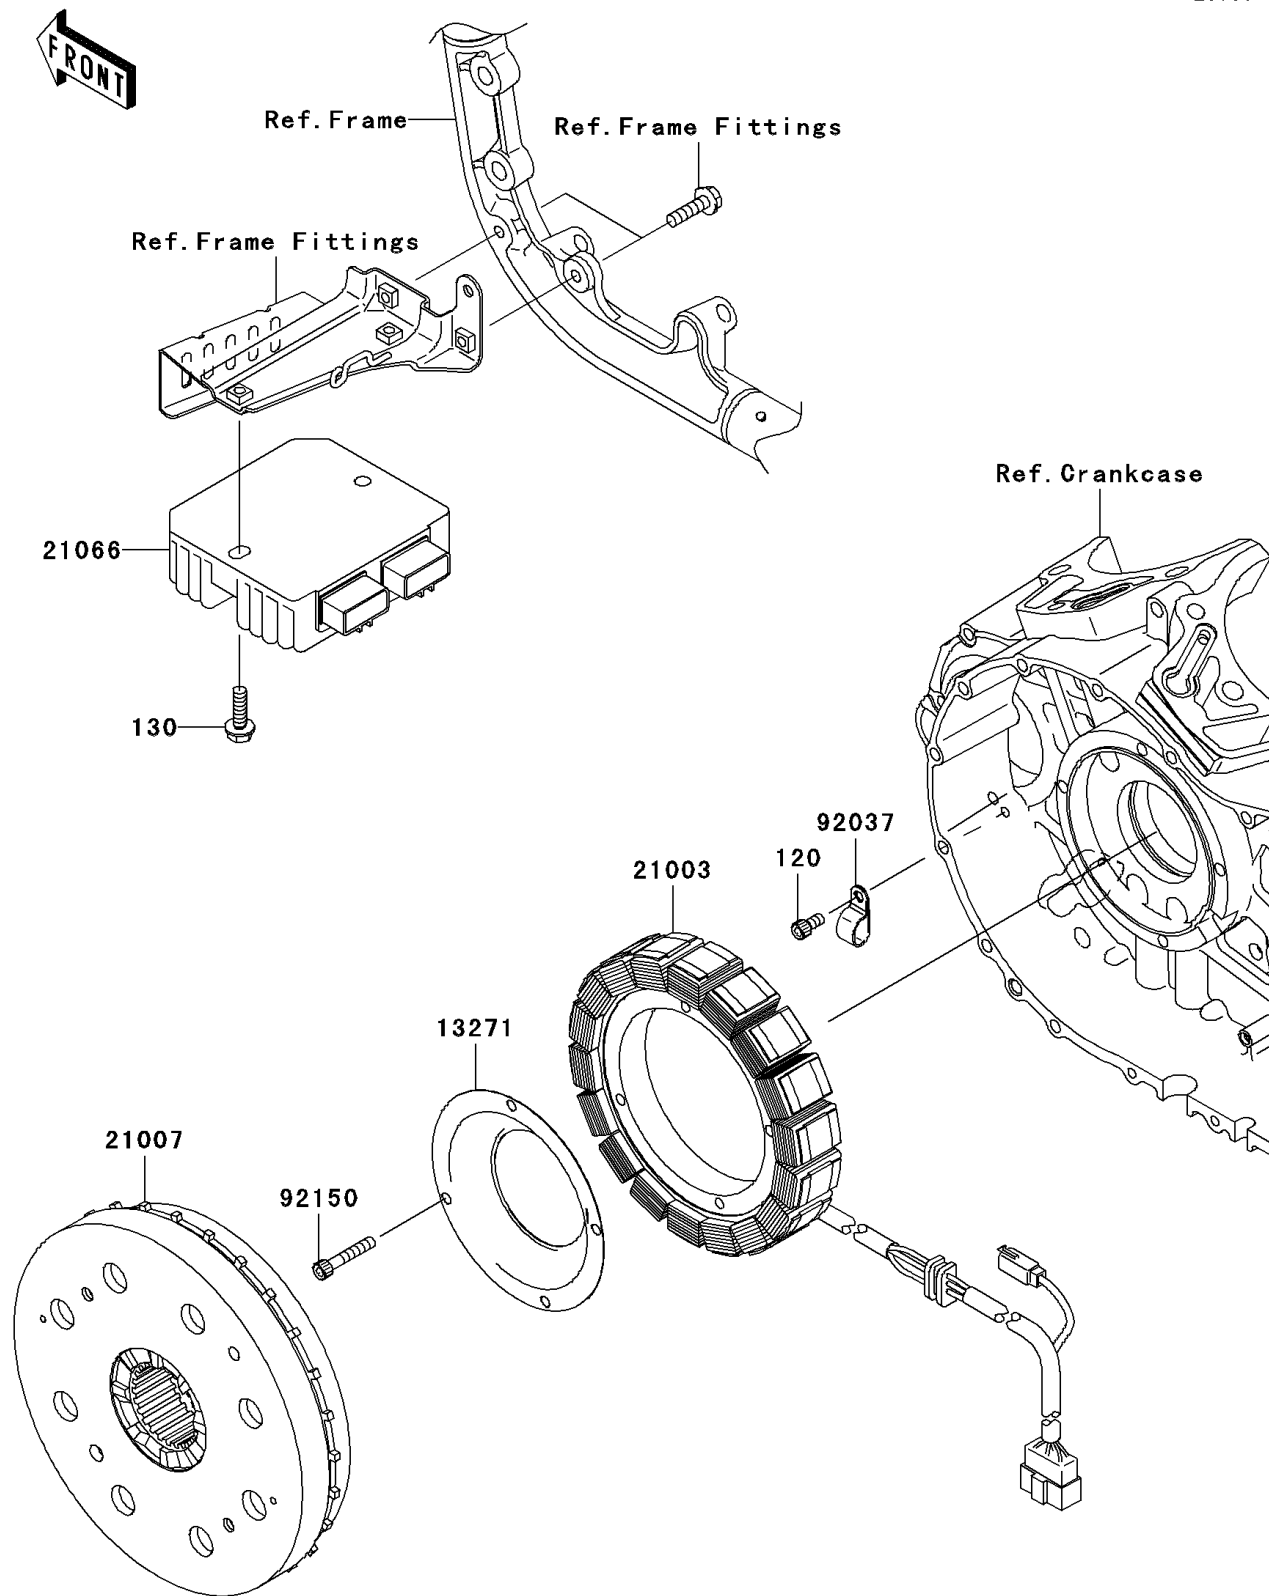

## 2004 Vulcan® 2000 PARTS DIAGRAM

Generator(A1)

E1810

## 2004 Vulcan® 2000 PARTS LIST

Generator(A1)

ITEM NAME	PART NUMBER	QUANTITY
BOLT-SOCKET,6X12 (Ref # 120)	120R0612	1
BOLT-FLANGED,6X22 (Ref # 130)	130L0622	1
PLATE (Ref # 13271)	13271-0066	1
STATOR (Ref # 21003)	21003-0002	1
ROTOR (Ref # 21007)	21007-0006	1
REGULATOR-VOLTAGE (Ref # 21066)	21066-0001	1
CLAMP (Ref # 92037)	92037-1608	1
BOLT,SOCKET,6X35 (Ref # 92150)	92150-1484	1