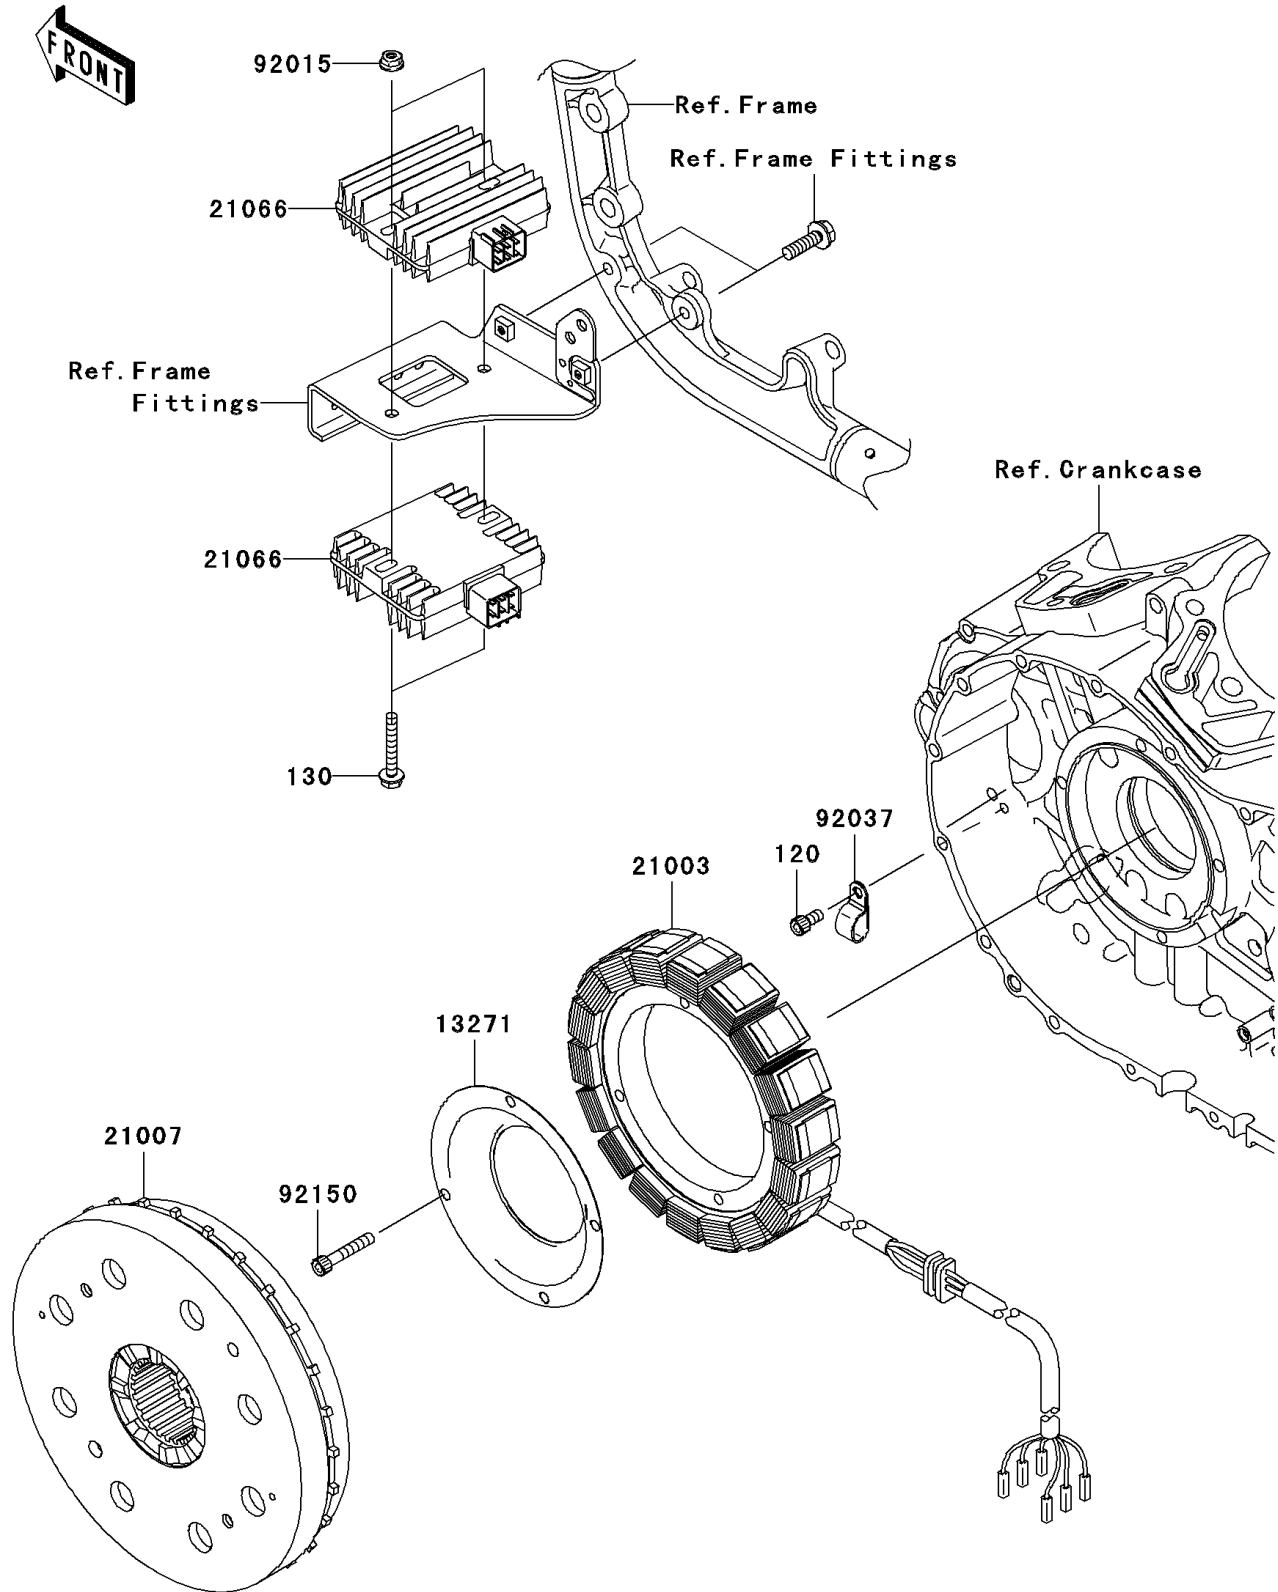

2008 Vulcan® 2000 PARTS DIAGRAM

Generator

E1810

2008 Vulcan® 2000 PARTS LIST

Generator

ITEM NAME	PART NUMBER	QUANTITY
BOLT-SOCKET,6X12 (Ref # 120)	120R0612	1
BOLT-FLANGED,6X40 (Ref # 130)	130BB0640	1
PLATE (Ref # 13271)	13271-0066	1
STATOR (Ref # 21003)	21003-0029	1
ROTOR (Ref # 21007)	21007-0047	1
REGULATOR-VOLTAGE (Ref # 21066)	21066-0012	1
NUT,6MM (Ref # 92015)	92015-1386	1
CLAMP (Ref # 92037)	92037-1608	1
BOLT,SOCKET,6X35 (Ref # 92150)	92150-1484	1