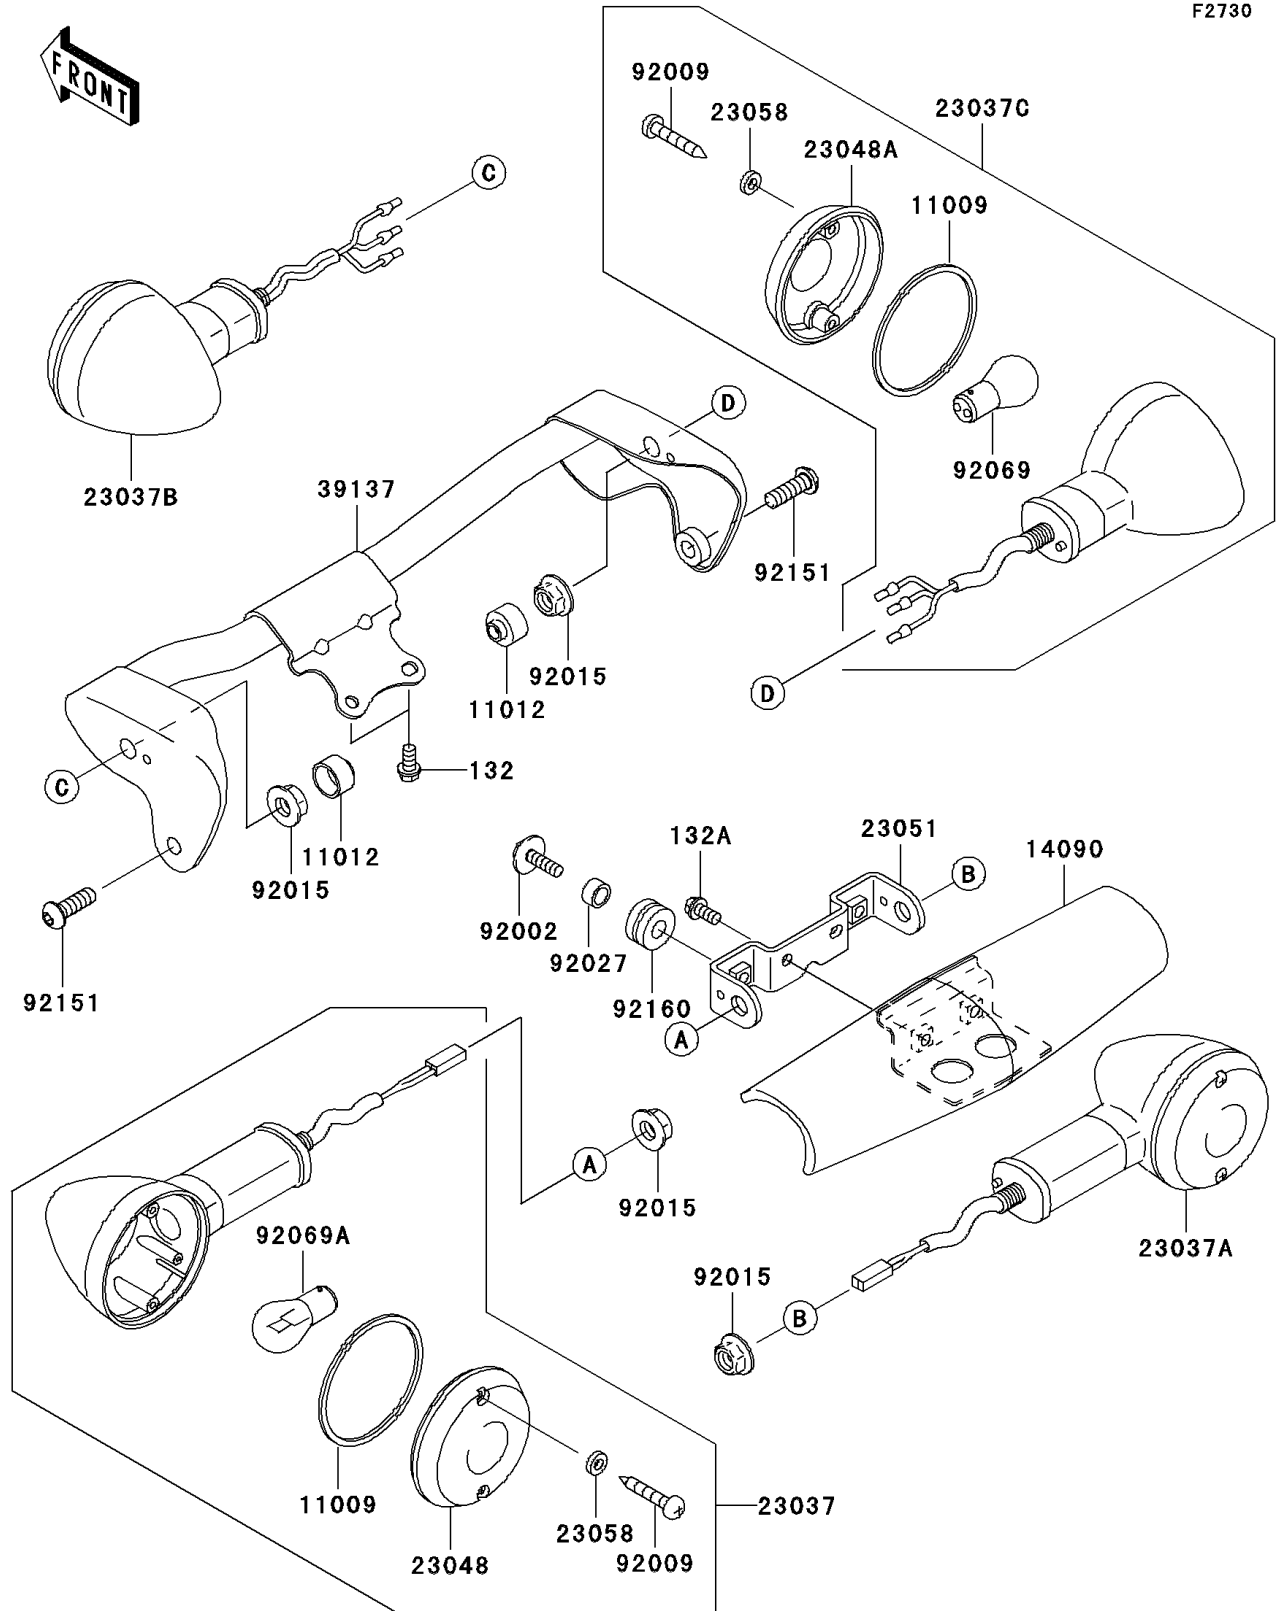

2006 Vulcan® 1500 Classic PARTS DIAGRAM

Turn Signals

F2730

2006 Vulcan® 1500 Classic PARTS LIST

Turn Signals

ITEM NAME	PART NUMBER	QUANTITY
BOLT-FLANGED-SMALL,6X12 (Ref # 132)	132E0612	1
BOLT-FLANGED-SMALL,6X12 (Ref # 132A)	132J0612	1
GASKET,SIGNAL LAMP (Ref # 11009)	11009-1413	1
CAP (Ref # 11012)	11012-1367	1
COVER (Ref # 14090)	14090-1691	1
LAMP-ASSY-SIGNAL,RR,LH (Ref # 23037)	23037-1388	1
LAMP-ASSY-SIGNAL,RR,RH (Ref # 23037A)	23037-1389	1
LAMP-ASSY-SIGNAL,FR,LH (Ref # 23037B)	23037-1426	1
LAMP-ASSY-SIGNAL,FR,RH (Ref # 23037C)	23037-1427	1
LENS-SIGNAL LAMP (Ref # 23048)	23048-1065	1
LENS-SIGNAL LAMP (Ref # 23048A)	23048-1066	1
BRACKET-SIGNAL LAMP,RR (Ref # 23051)	23051-1230	1
WASHER,PLAIN,4MM (Ref # 23058)	23058-002	1
STAY-COMP,SIGNAL LAMP,FR (Ref # 39137)	39137-1077	1
BOLT,UPSET-WP,6X22 (Ref # 92002)	92002-1262	1
SCREW,TAPPING,4X25 (Ref # 92009)	92009-1637	1
NUT,10MM (Ref # 92015)	92015-1356	1
COLLAR,6.8X10X12 (Ref # 92027)	92027-162	1
BULB,12V 21/5W (Ref # 92069)	92069-063	1
BULB,12V 21W (Ref # 92069A)		1
BOLT,SOCKET,8X25 (Ref # 92151)	92151-1327	1
DAMPER (Ref # 92160)	92160-1162	1