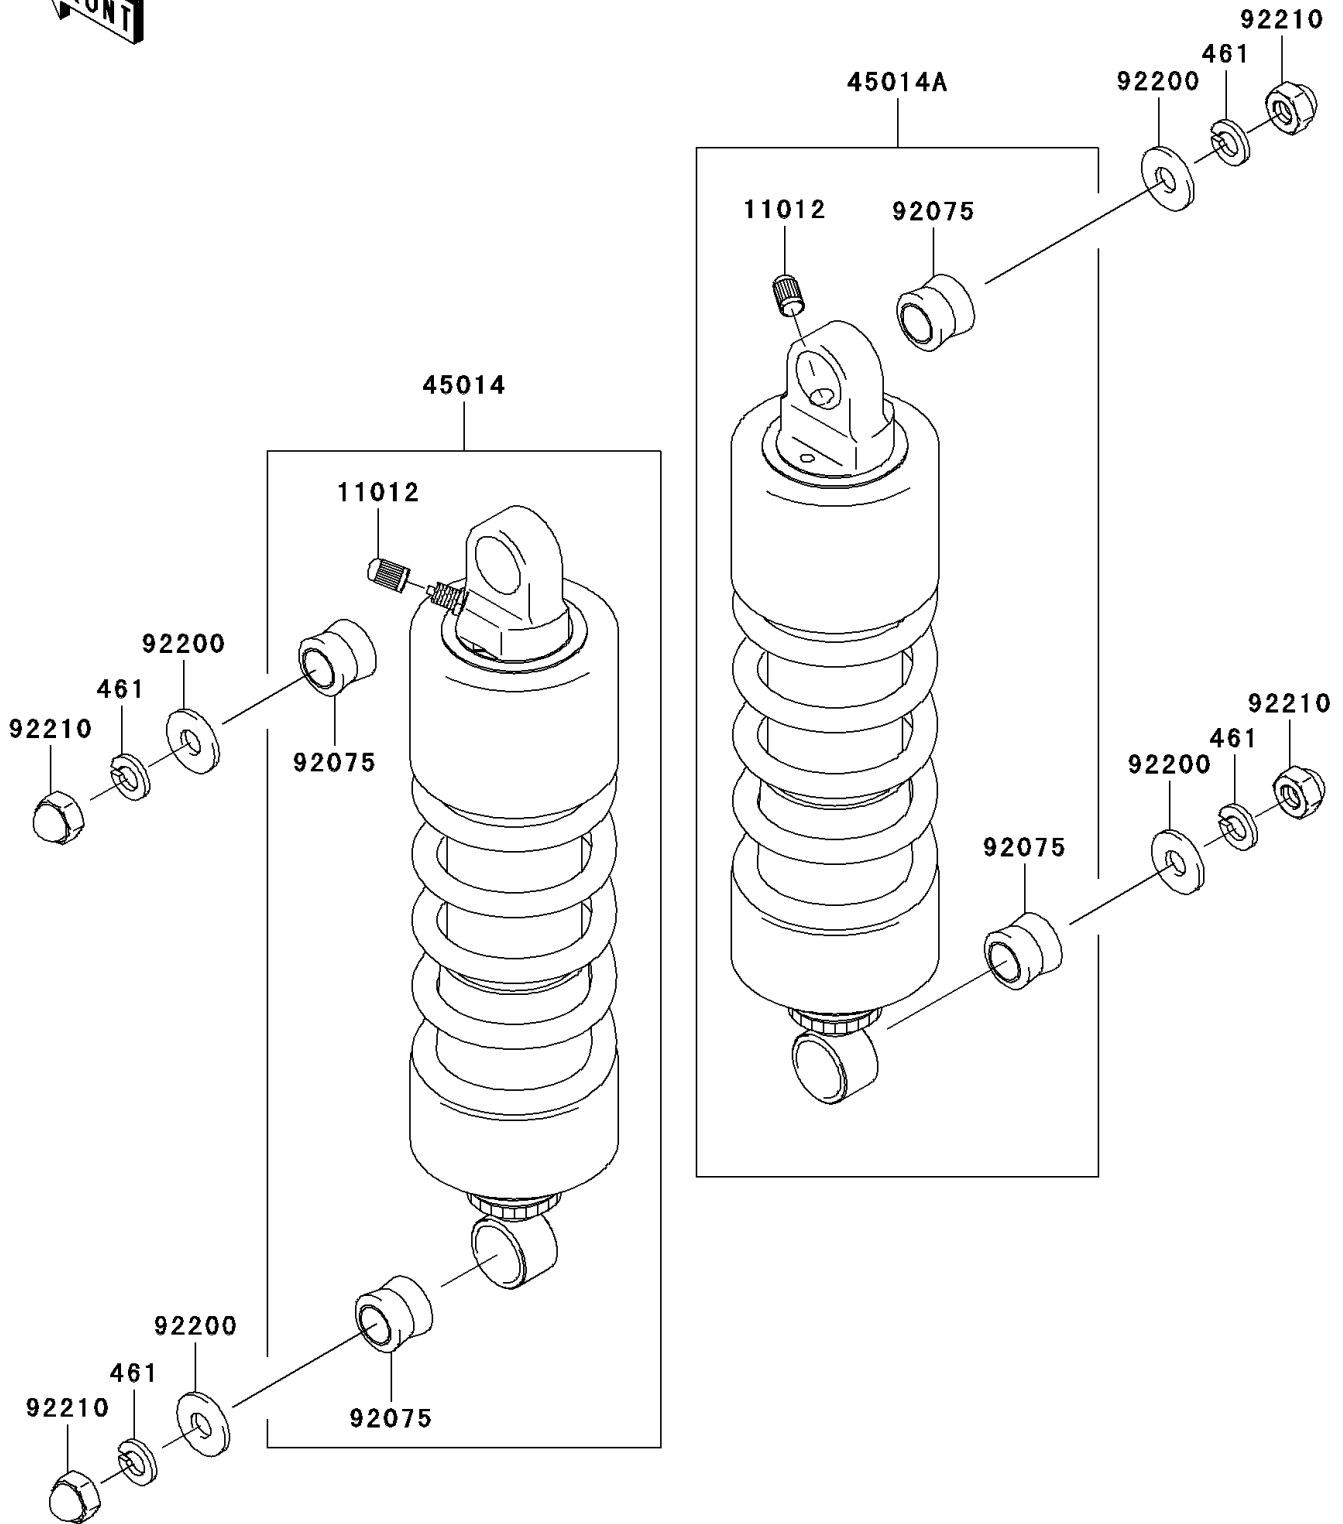

2006 Vulcan® 1500 Classic PARTS DIAGRAM

Suspension/Shock Absorber

F2151

2006 Vulcan® 1500 Classic PARTS LIST

Suspension/Shock Absorber

ITEM NAME	PART NUMBER	QUANTITY
WASHER-SPRING,10MM (Ref # 461)	461S1000	1
CAP (Ref # 11012)	11012-1283	1
SHOCKABSORBER,LH (Ref # 45014)	45014-0088	1
SHOCKABSORBER,RH (Ref # 45014A)	45014-0089	1
DAMPER,SHOCKABSORBER (Ref # 92075)	92075-1387	1
WASHER,10.5X26X2.5 (Ref # 92200)	92200-1565	1
NUT,CAP,10MM (Ref # 92210)	92210-1288	1