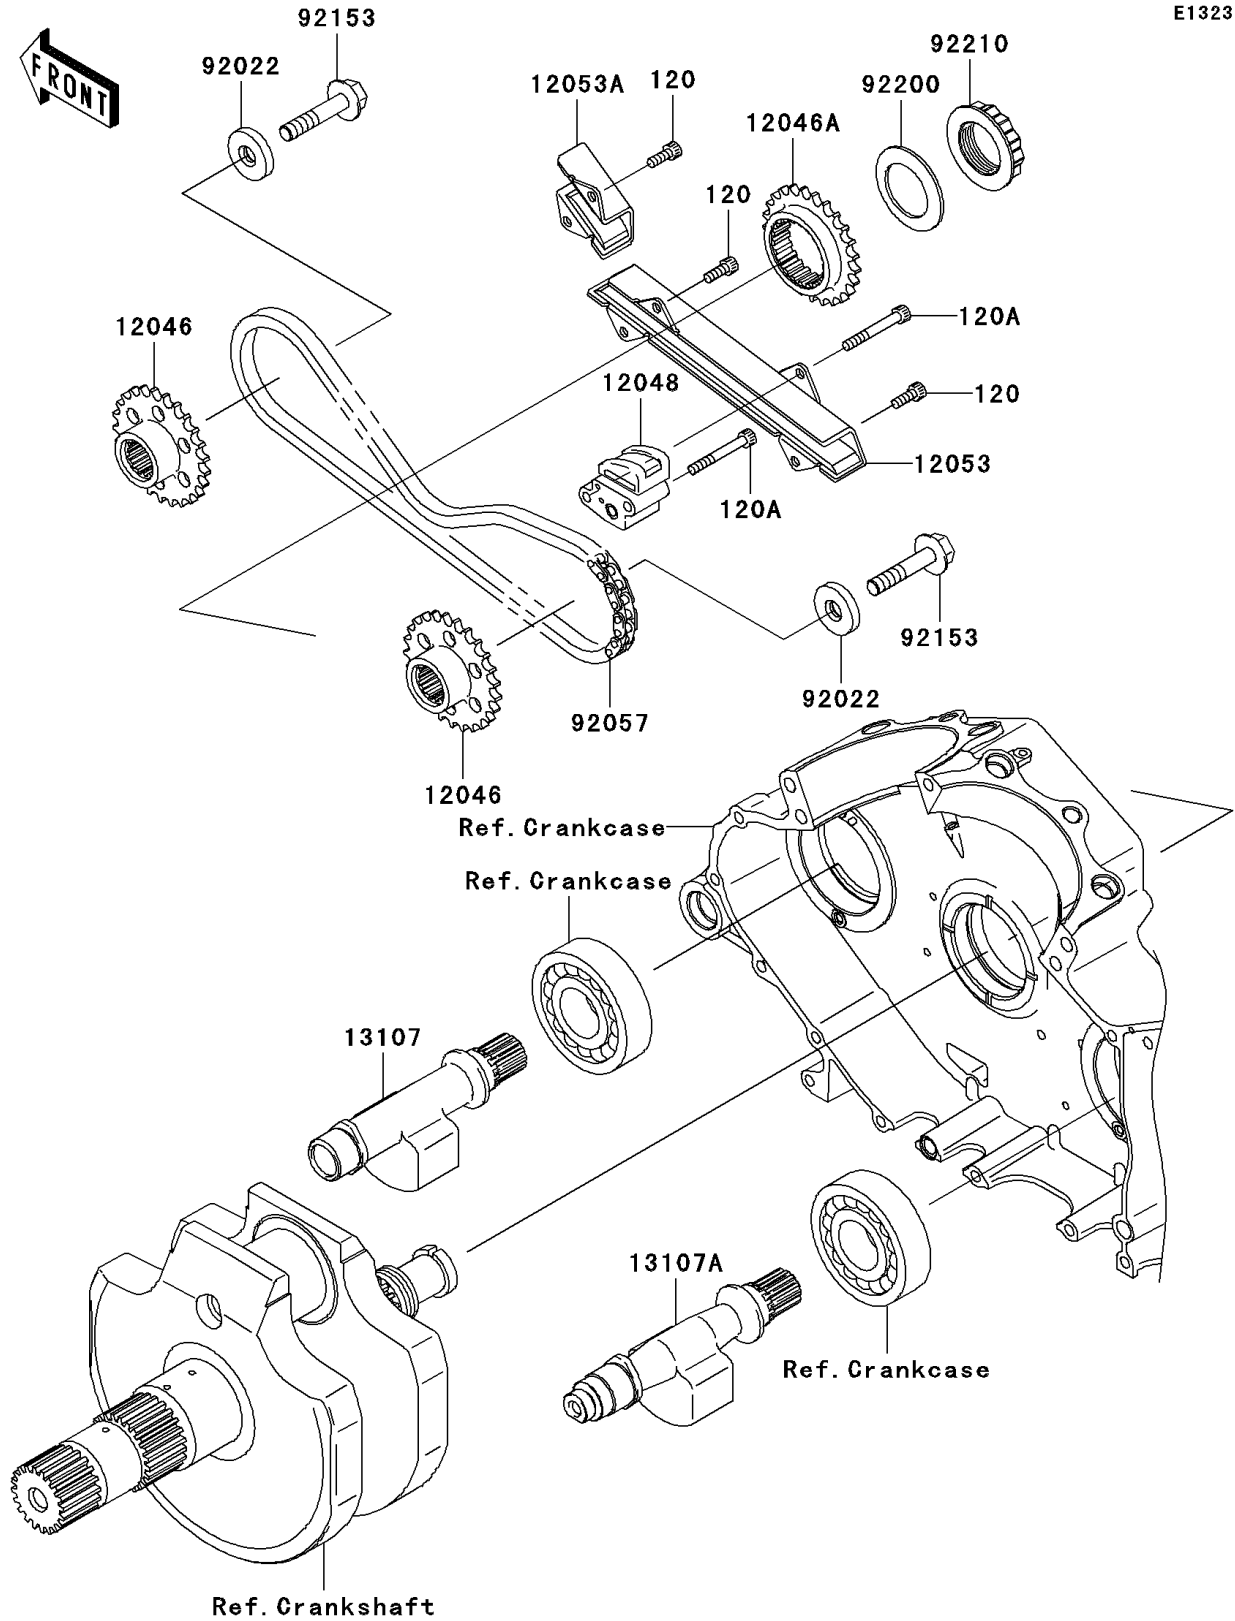

2008 Vulcan® 2000 PARTS DIAGRAM

Balancer

E1323

2008 Vulcan® 2000 PARTS LIST

Balancer

ITEM NAME	PART NUMBER	QUANTITY
BOLT-SOCKET,6X16 (Ref # 120)	120CA0616	1
BOLT-SOCKET,6X45 (Ref # 120A)	120CA0645	1
SPROCKET,FR&RR (Ref # 12046)	12046-0007	1
SPROCKET (Ref # 12046A)	12046-0008	1
TENSIONER-ASSY (Ref # 12048)	12048-0005	1
GUIDE-CHAIN,LONG (Ref # 12053)	12053-0003	1
GUIDE-CHAIN,SHORT (Ref # 12053A)	12053-0004	1
SHAFT,FR (Ref # 13107)	13107-0004	1
SHAFT,RR (Ref # 13107A)	13107-0005	1
WASHER,10X33X6 (Ref # 92022)	92022-1906	1
CHAIN,DID 06HF-SDH (Ref # 92057)	92057-0152	1
BOLT,10X50 (Ref # 92153)	92153-0317	1
WASHER,36.5X56X3.2 (Ref # 92200)	92200-0014	1
NUT,36MM (Ref # 92210)	92210-0059	1