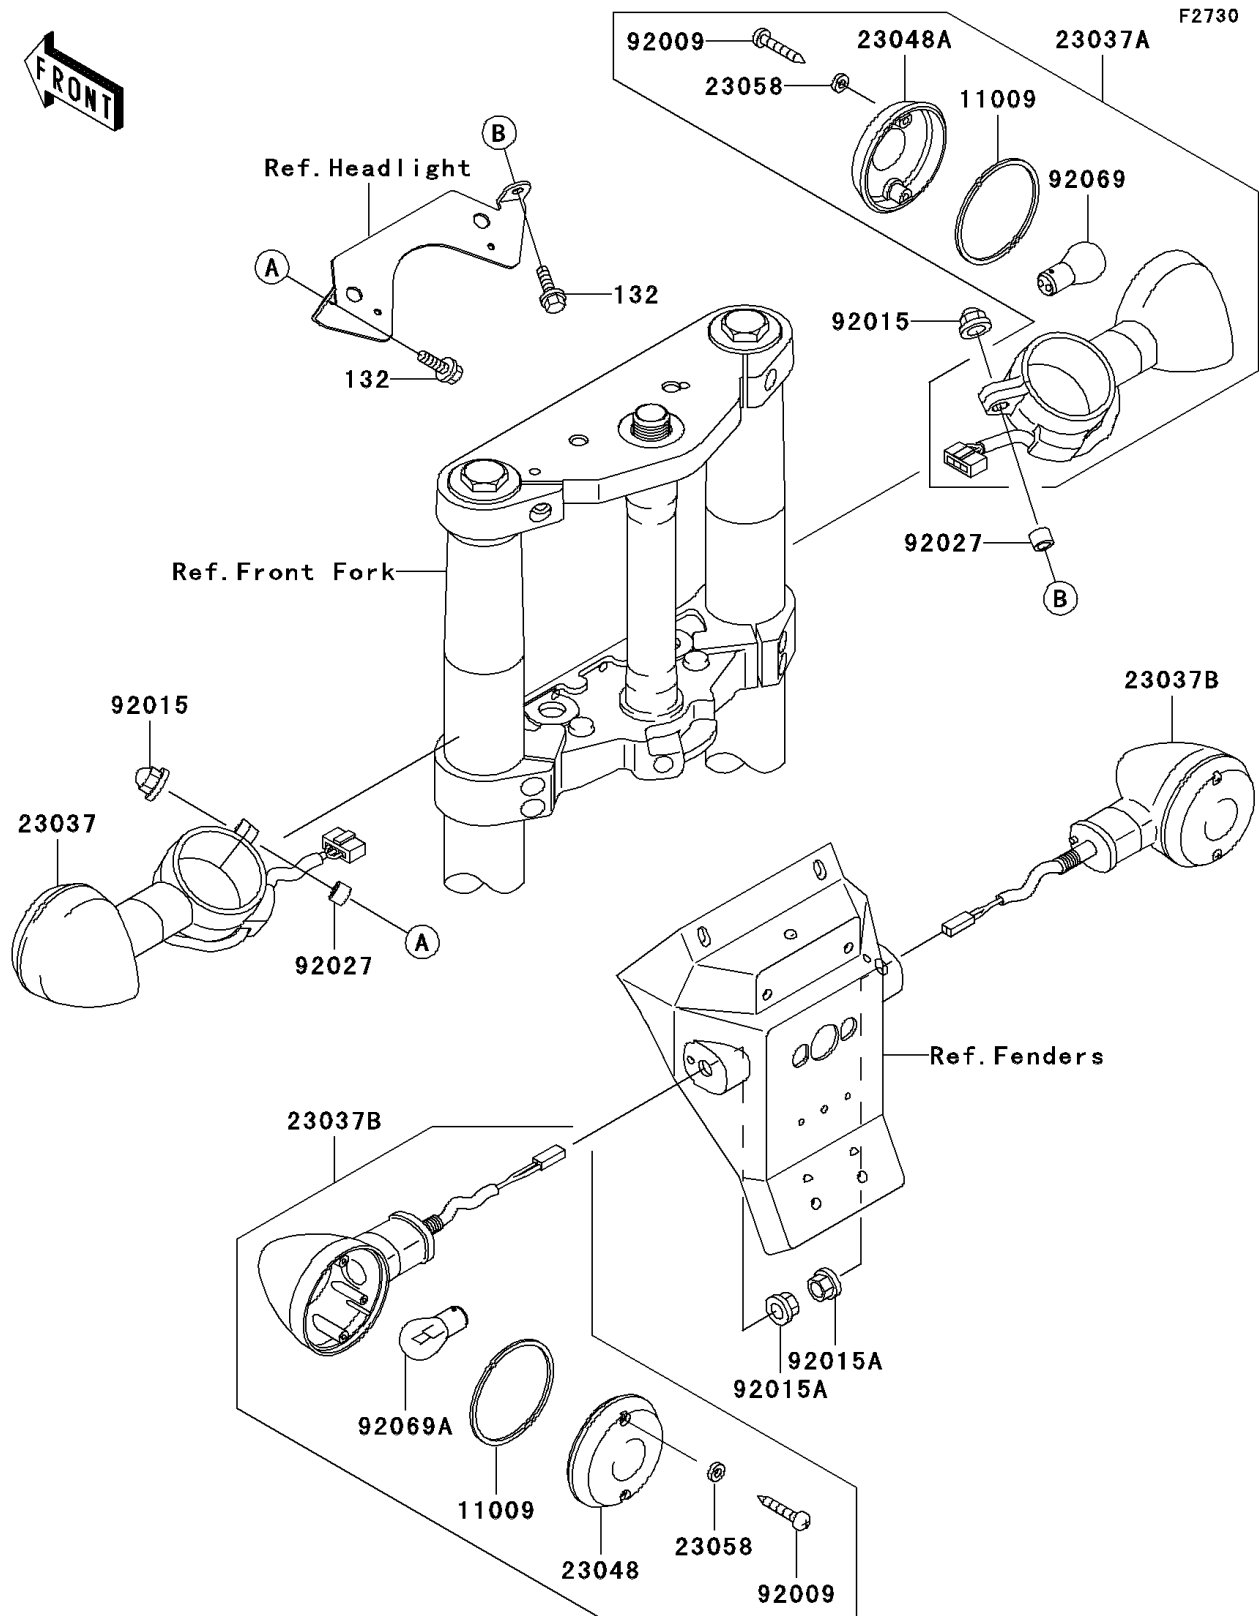

2002 Vulcan® 1500 Mean Streak® PARTS DIAGRAM

Turn Signals

2002 Vulcan® 1500 Mean Streak® PARTS LIST

Turn Signals

ITEM NAME	PART NUMBER	QUANTITY
BOLT-FLANGED-SMALL (Ref # 132)	132E0620	1
GASKET,SIGNAL LAMP (Ref # 11009)	11009-1413	1
LAMP-ASSY-SIGNAL,FR,LH (Ref # 23037)	23037-1405	1
LAMP-ASSY-SIGNAL,FR,RH (Ref # 23037A)	23037-1406	1
LAMP-ASSY-SIGNAL,RR (Ref # 23037B)	23037-1412	1
LENS-SIGNAL LAMP (Ref # 23048)	23048-1065	1
LENS-SIGNAL LAMP (Ref # 23048A)	23048-1066	1
WASHER,PLAIN,4MM (Ref # 23058)	23058-002	1
SCREW,TAPPING,4X25 (Ref # 92009)	92009-1637	1
NUT,CAP,6MM (Ref # 92015)	92015-1385	1
NUT,FLANGED,10MM (Ref # 92015A)	92015-1428	1
COLLAR,6.8X10X12 (Ref # 92027)	92027-162	1
BULB,12V 21/5W (Ref # 92069)	92069-063	1
BULB,12V 21W (Ref # 92069A)		1