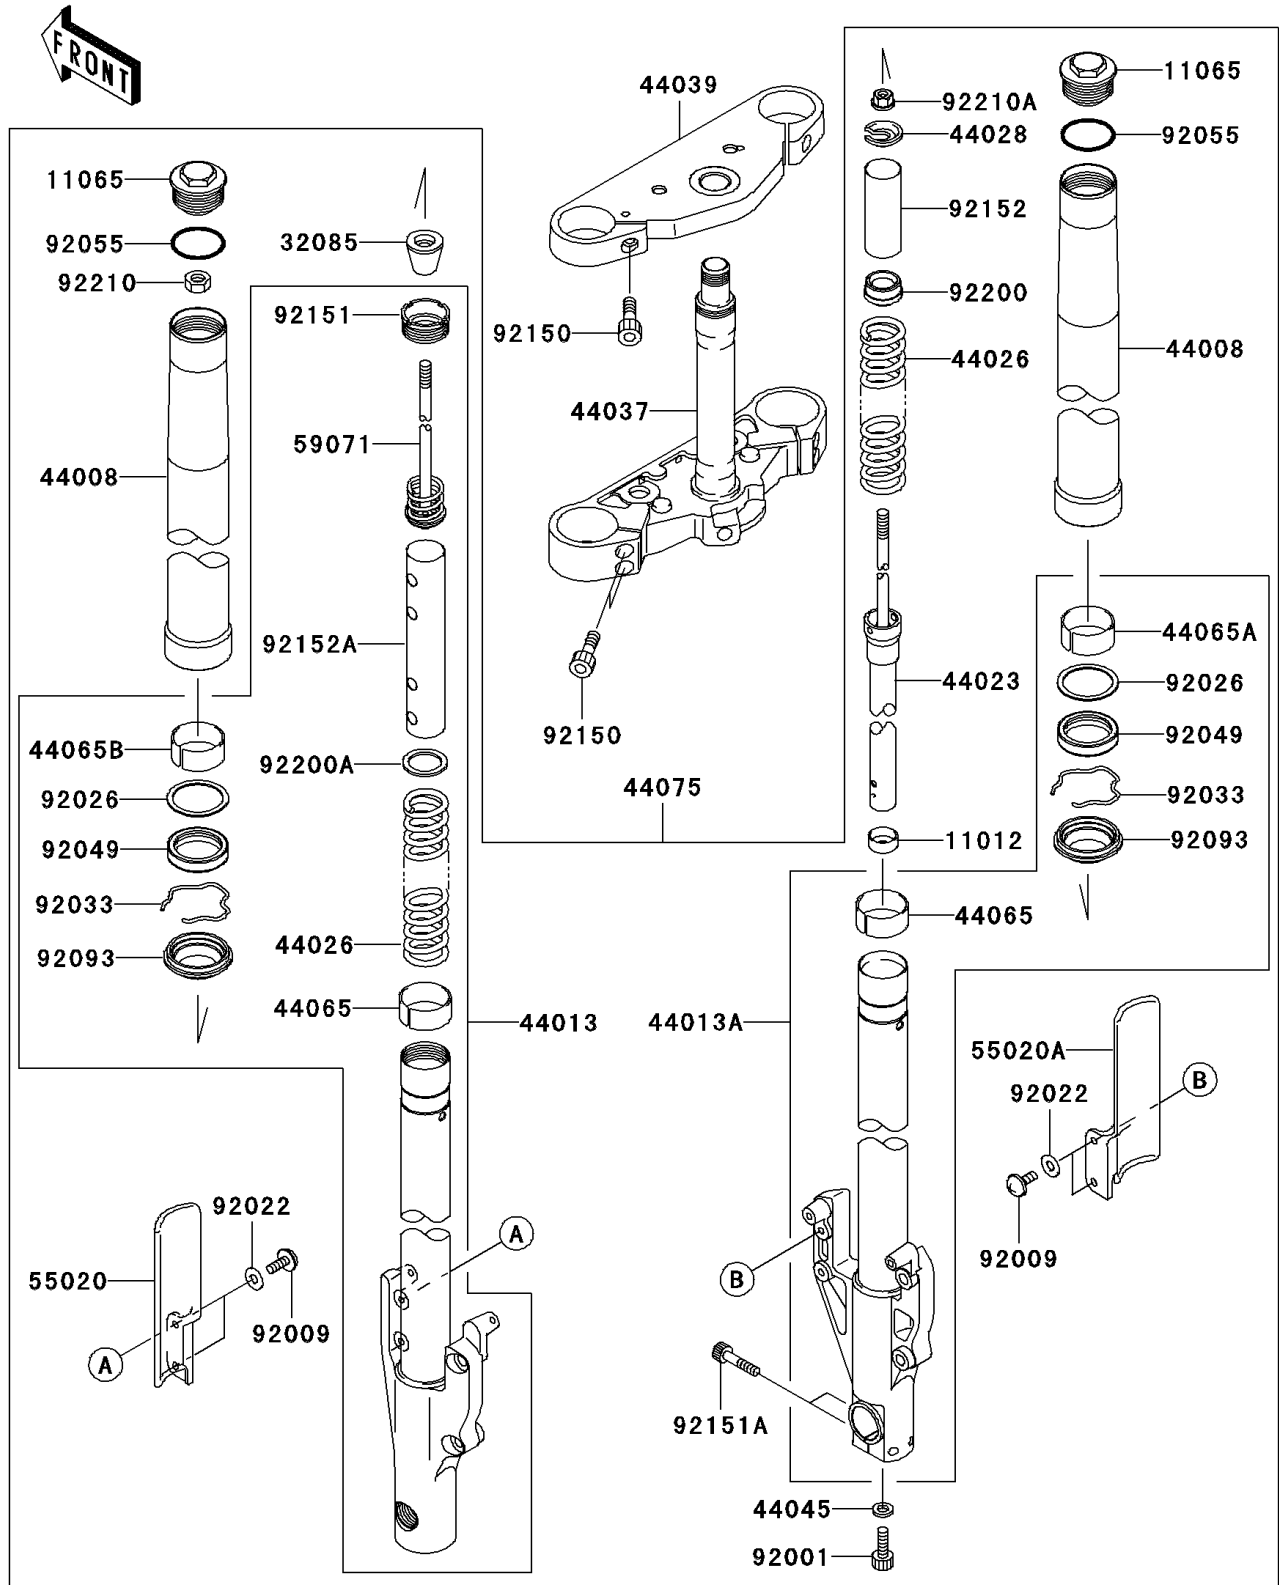

2002 Vulcan® 1500 Mean Streak® PARTS DIAGRAM

Front Fork

F2340

2002 Vulcan® 1500 Mean Streak® PARTS LIST

Front Fork

ITEM NAME	PART NUMBER	QUANTITY
CAP (Ref # 11012)	11012-1761	1
CAP,FORK TOP (Ref # 11065)	11065-1207	1
STOPPER (Ref # 32085)	32085-1537	1
PIPE-FORK OUTER (Ref # 44008)	44008-1053	1
PIPE-FORK INNER,LH (Ref # 44013)	44013-1489	1
PIPE-FORK INNER,RH (Ref # 44013A)	44013-1490	1
CYLINDER-SET-FORK (Ref # 44023)	44023-1158	1
SPRING-FRONT FORK (Ref # 44026)	44026-1732	1
GUIDE-FORK SPRING (Ref # 44028)	44028-1076	1
HOLDER-FORK UNDER (Ref # 44037)	44037-1421	1
HOLDER-FORK UPPER (Ref # 44039)	44039-1317	1
GASKET,FORK CYLINDER BOLT (Ref # 44045)	44045-051	1
BUSHING-FRONT FORK (Ref # 44065)	44065-1137	1
BUSHING-FRONT FORK,RH (Ref # 44065A)	44065-1138	1
BUSHING-FRONT FORK (Ref # 44065B)	44065-1139	1
DAMPER-SET-FORK (Ref # 44075)	44075-1145	1
GUARD,FORK,LH (Ref # 55020)	55020-1749	1
GUARD,FORK,RH (Ref # 55020A)	55020-1750	1
JOINT (Ref # 59071)	59071-1188	1
BOLT,FORK CYLINDER (Ref # 92001)	92001-1464	1
SCREW,6X16 (Ref # 92009)	92009-1776	1
WASHER,6.5X16X1.0 (Ref # 92022)	92022-1654	1
SPACER (Ref # 92026)	92026-1598	1
RING-SNAP (Ref # 92033)	92033-1222	1
SEAL-OIL (Ref # 92049)	92049-1590	1
RING-O,FORK CAP (Ref # 92055)	92055-1497	1
SEAL,DUST (Ref # 92093)	92093-1551	1
BOLT,SOCKET,8X30 (Ref # 92150)	92150-1031	1
BOLT (Ref # 92151)	92151-1971	1

2002 Vulcan® 1500 Mean Streak® PARTS LIST

Front Fork

ITEM NAME	PART NUMBER	QUANTITY
BOLT (Ref # 92151A)	92151-1974	1
COLLAR,FORK,L=85 (Ref # 92152)	92152-1337	1
COLLAR,FORK,L=190.4 (Ref # 92152A)	92152-1381	1
WASHER (Ref # 92200)	92200-1576	1
WASHER (Ref # 92200A)	92200-1604	1
NUT (Ref # 92210)	92210-1330	1
NUT,LOCK (Ref # 92210A)	92210-1346	1