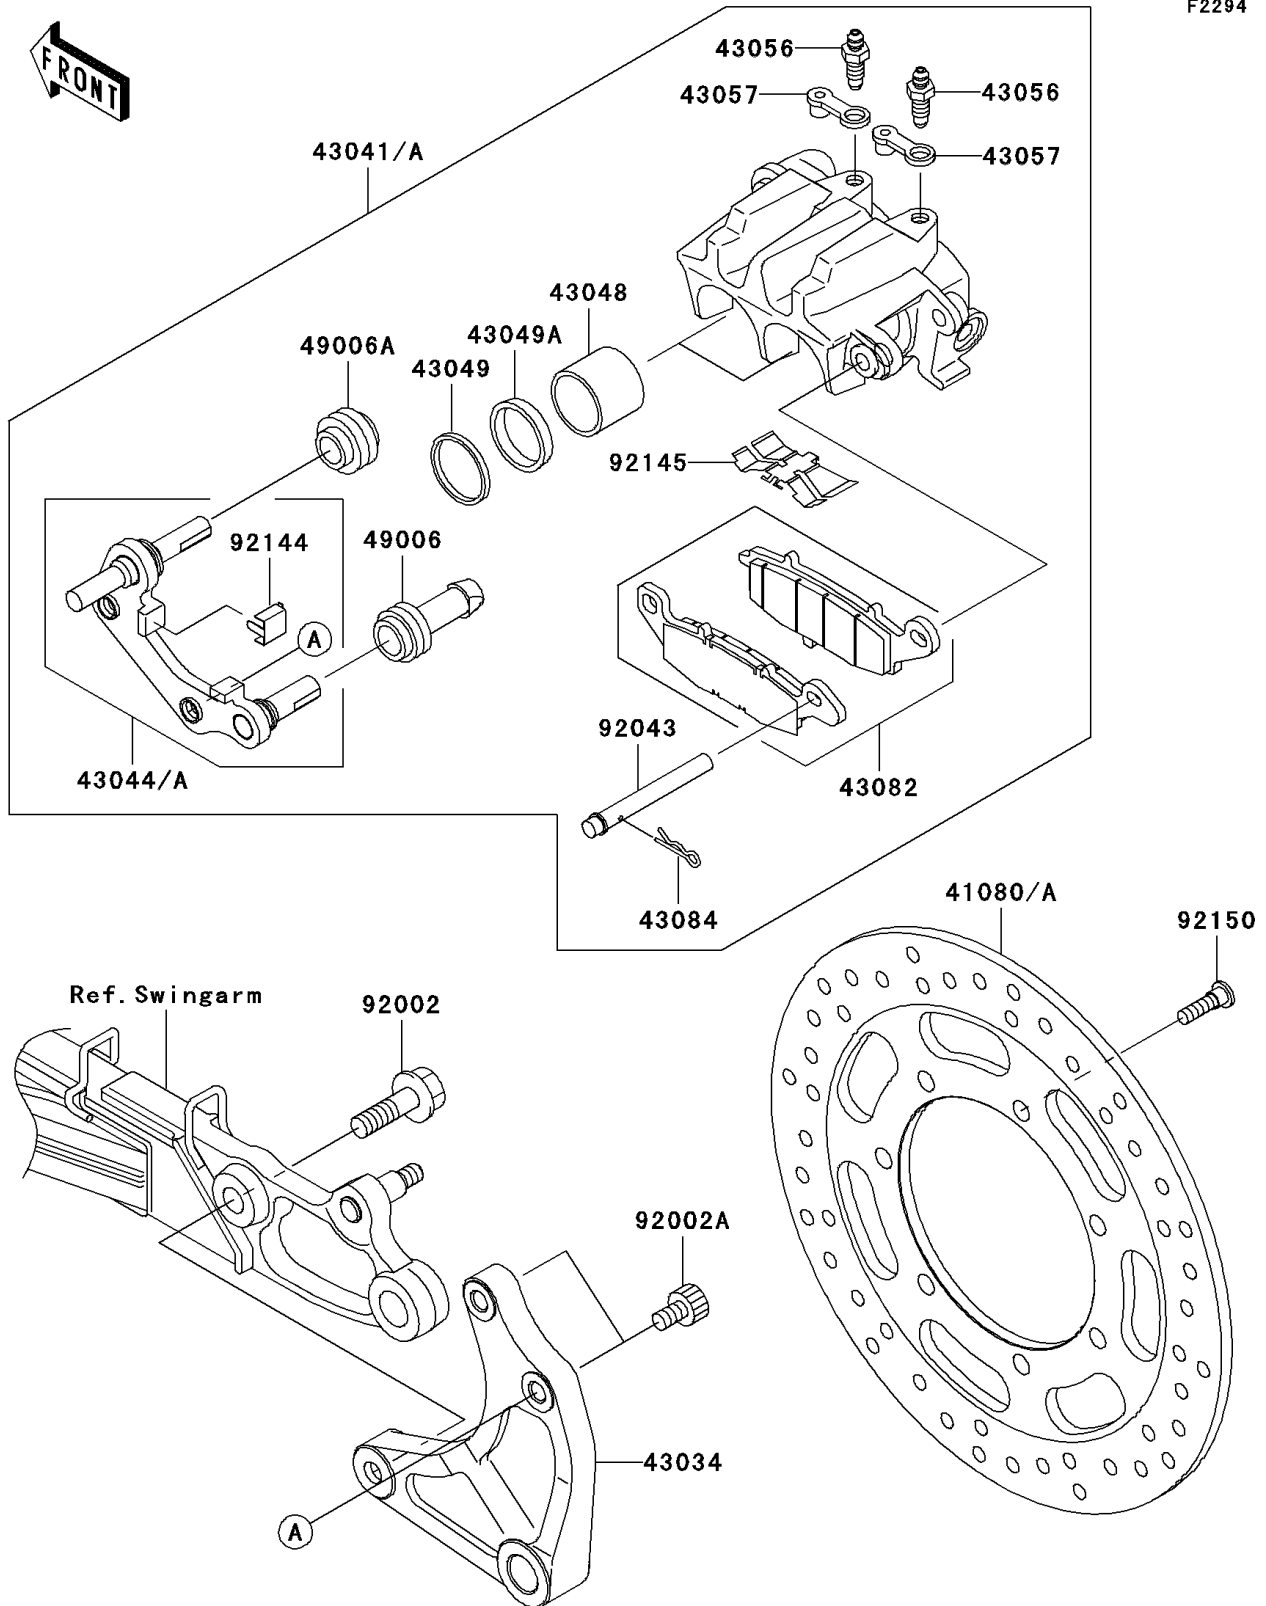

2002 Vulcan® 1500 Mean Streak® PARTS DIAGRAM

Rear Brake

F2294

2002 Vulcan® 1500 Mean Streak® PARTS LIST

Rear Brake

ITEM NAME	PART NUMBER	QUANTITY
DISC,RR,SILVER (Ref # 41080)	41080-1506-CM	1
HOLDER-BRAKE,REAR CALIPER (Ref # 43034)	43034-1173	1
CALIPER-ASSY,RR,SILVER (Ref # 43041)	43041-1822-GN	1
HOLDER-COMP-CALIPER,RR (Ref # 43044)	43044-1132	1
PISTON-CALIPER (Ref # 43048)	43048-1094	1
PACKING (Ref # 43049)	43049-1068	1
PACKING,PISTON SEAL (Ref # 43049A)	43049-1092	1
BREATHER-BRAKE (Ref # 43056)	43056-1054	1
CAP-BREATHER (Ref # 43057)	43057-003	1
PAD-ASSY-BRAKE (Ref # 43082)	43082-1264	1
CLAMP,PAD (Ref # 43084)	43084-003	1
BOOT,CALIPER (Ref # 49006)	49006-1094	1
BOOT,CALIPER (Ref # 49006A)	49006-1095	1
BOLT,FLANGED,12X40 (Ref # 92002)	92002-1510	1
BOLT,SOCKET,10X17 (Ref # 92002A)	92002-1713	1
PIN,PAD (Ref # 92043)	92043-1640	1
SPRING,STOPPER (Ref # 92144)	92144-1831	1
SPRING,PAD (Ref # 92145)	92145-1382	1
BOLT,SOCKET,8X30 (Ref # 92150)	92150-1771	1