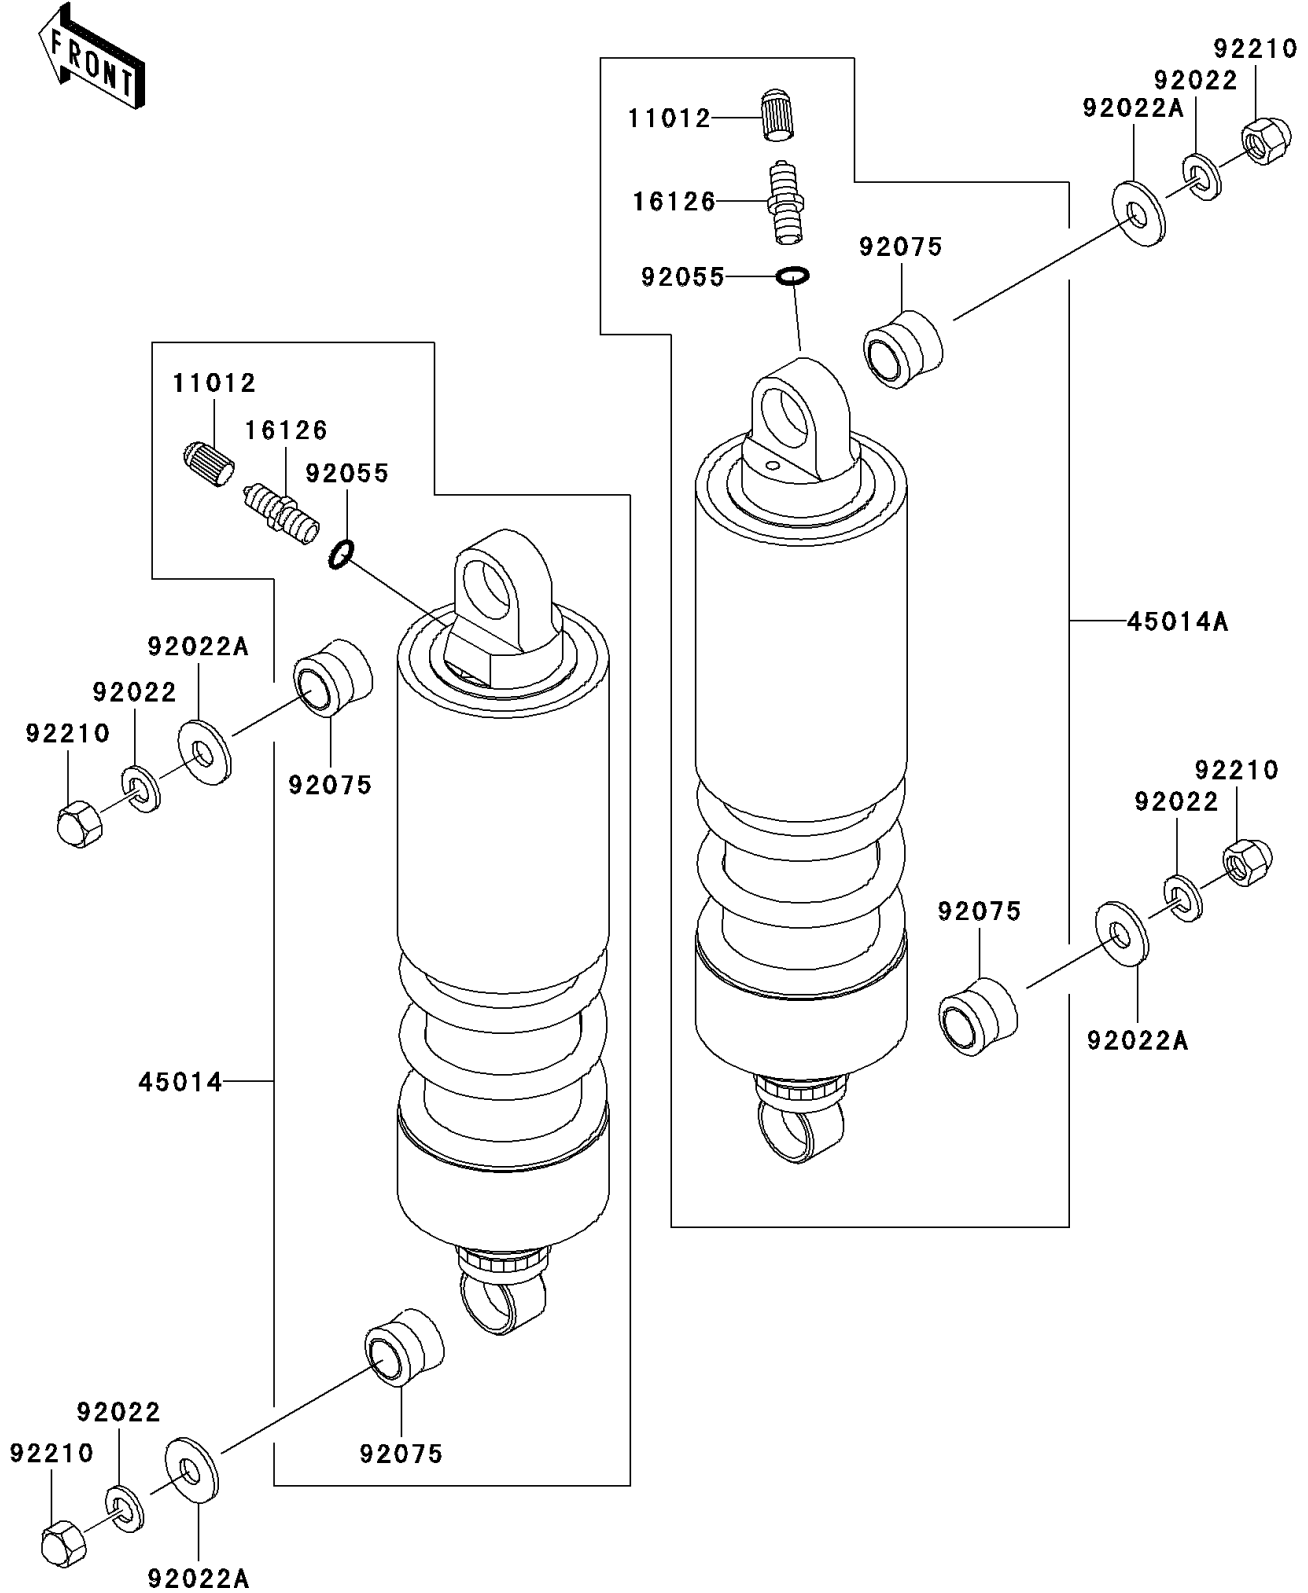

## 1999 Vulcan® 1500 Drifter® PARTS DIAGRAM

Suspension/Shock Absorber

F2151

## 1999 Vulcan® 1500 Drifter® PARTS LIST

Suspension/Shock Absorber

ITEM NAME	PART NUMBER	QUANTITY
CAP (Ref # 11012)	11012-1283	1
VALVE,AIR (Ref # 16126)	16126-1105	1
SHOCKABSORBER,LH (Ref # 45014)	45014-1728	1
SHOCKABSORBER,RH (Ref # 45014A)	45014-1729	1
WASHER,SPRING,10MM (Ref # 92022)	92022-1540	1
WASHER,10.5X26X2.3 (Ref # 92022A)	92022-246	1
RING-O (Ref # 92055)	92055-1130	1
DAMPER,SHOCKABSORBER (Ref # 92075)	92075-1387	1
NUT,CAP,10MM (Ref # 92210)	92210-1128	1