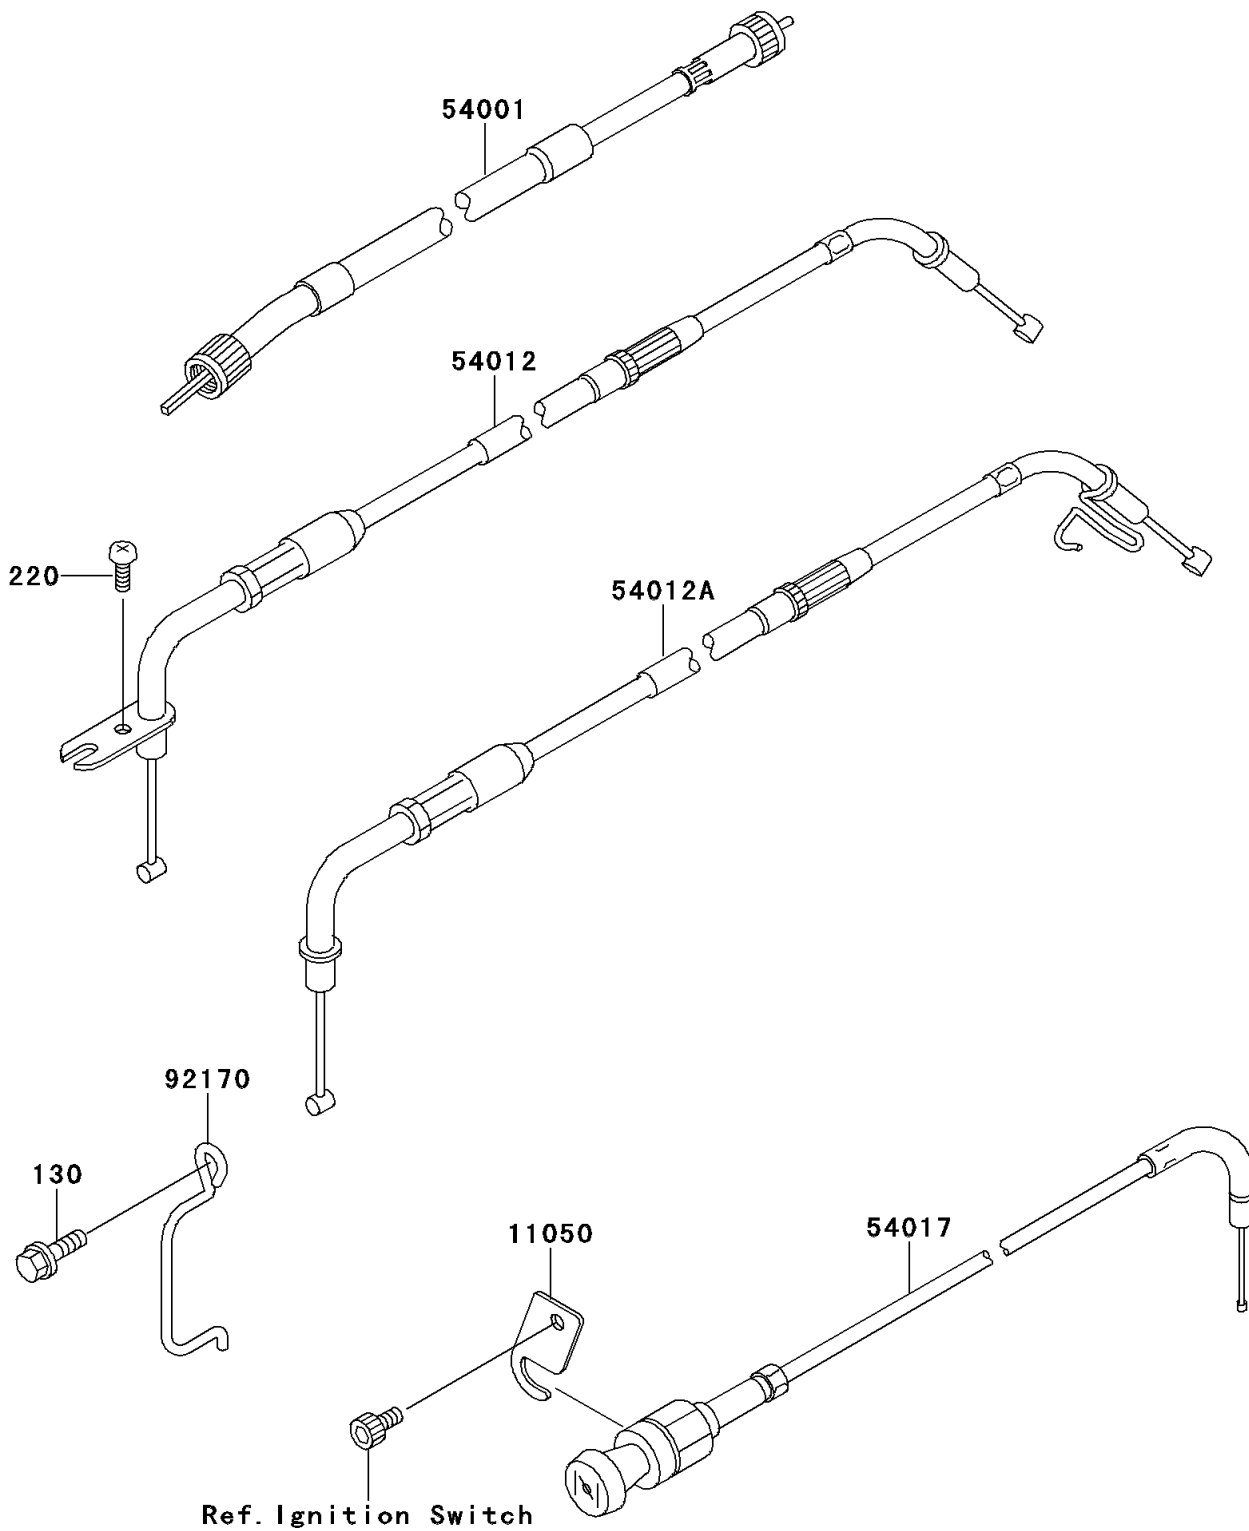

1999 Vulcan® 1500 Nomad™ PARTS DIAGRAM

Cables

F2540

1999 Vulcan® 1500 Nomad™ PARTS LIST

Cables

ITEM NAME	PART NUMBER	QUANTITY
BOLT-FLANGED,6X14,BLACK (Ref # 130)	130J0614	1
SCREW-PAN-CROS (Ref # 220)	220C0514	1
BRACKET,STARTER CABLE (Ref # 11050)	11050-1699	1
CABLE-SPEEDMETER (Ref # 54001)	54001-1236	1
CABLE-THROTTLE,OPENING (Ref # 54012)	54012-1571	1
CABLE-THROTTLE,CLOSING (Ref # 54012A)	54012-1572	1
CABLE-STARTER (Ref # 54017)	54017-1197	1
CLAMP,CABLE (Ref # 92170)	92170-1867	1