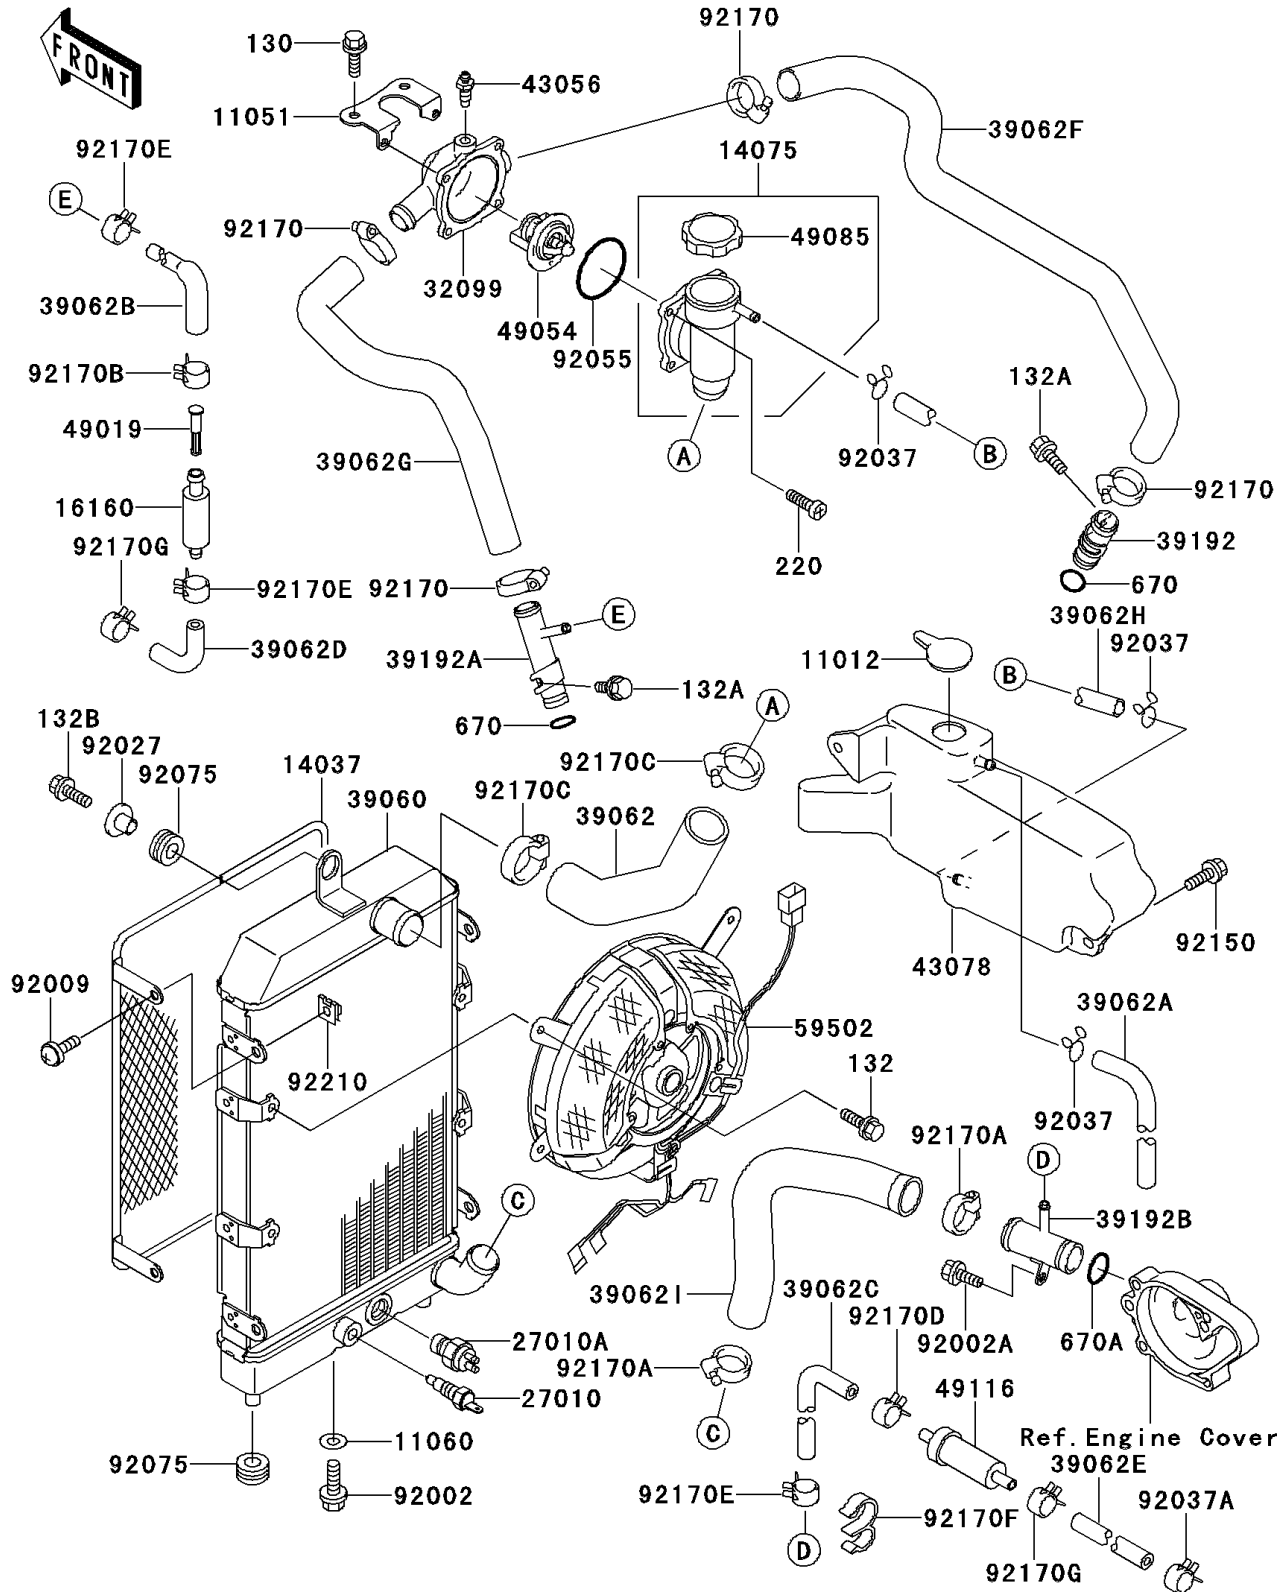

## 1999 Vulcan® 1500 Nomad™ PARTS LIST

Radiator

ITEM NAME	PART NUMBER	QUANTITY
CAP (Ref # 11012)	11012-1585	1
BRACKET,THERMOSTAT CASE (Ref # 11051)	11051-1535	1
GASKET,DRAIN PLUG (Ref # 11060)	11060-1767	1
SCREEN (Ref # 14037)	14037-1251	1
CAP-ASSY (Ref # 14075)	14075-1068	1
BODY,FILTER (Ref # 16160)	16160-1151	1
SWITCH,WARNING (Ref # 27010)	27010-1305	1
SWITCH,FAN (Ref # 27010A)	27010-1364	1
CASE,THERMOSTAT (Ref # 32099)	32099-1093	1
RADIATOR (Ref # 39060)	39060-1165	1
HOSE-COOLING,THERMO-RADIATOR (Ref # 39062)	39062-1696	1
HOSE-COOLING,OVERFLOW (Ref # 39062A)	39062-1700	1
HOSE-COOLING (Ref # 39062B)	39062-1753	1
HOSE-COOLING,CAB-CHACK VALVE (Ref # 39062C)	39062-1756	1
HOSE-COOLING (Ref # 39062D)	39062-1760	1
HOSE-COOLING (Ref # 39062E)	39062-1764	1
HOSE-COOLING,HEAD RR-THERMO (Ref # 39062F)	39062-1777	1
HOSE-COOLING,HEAD FR-THERMO (Ref # 39062G)	39062-1778	1
HOSE-COOLING,RESERVOIR (Ref # 39062H)	39062-1783	1
HOSE-COOLING,RADIATOR-PUMP (Ref # 39062I)	39062-1850	1
PIPE-WATER (Ref # 39192)	39192-1094	1
PIPE-WATER (Ref # 39192A)	39192-1114	1
PIPE-WATER (Ref # 39192B)	39192-1136	1
BREATHER (Ref # 43056)	43056-003	1
RESERVOIR (Ref # 43078)	43078-1153	1
FILTER-WATER (Ref # 49019)	49019-1068	1
THERMOSTAT (Ref # 49054)	49054-1067	1
CAP-ASSY-PRESSURE (Ref # 49085)	49085-1067	1
VALVE-ASSY (Ref # 49116)	49116-1167	1