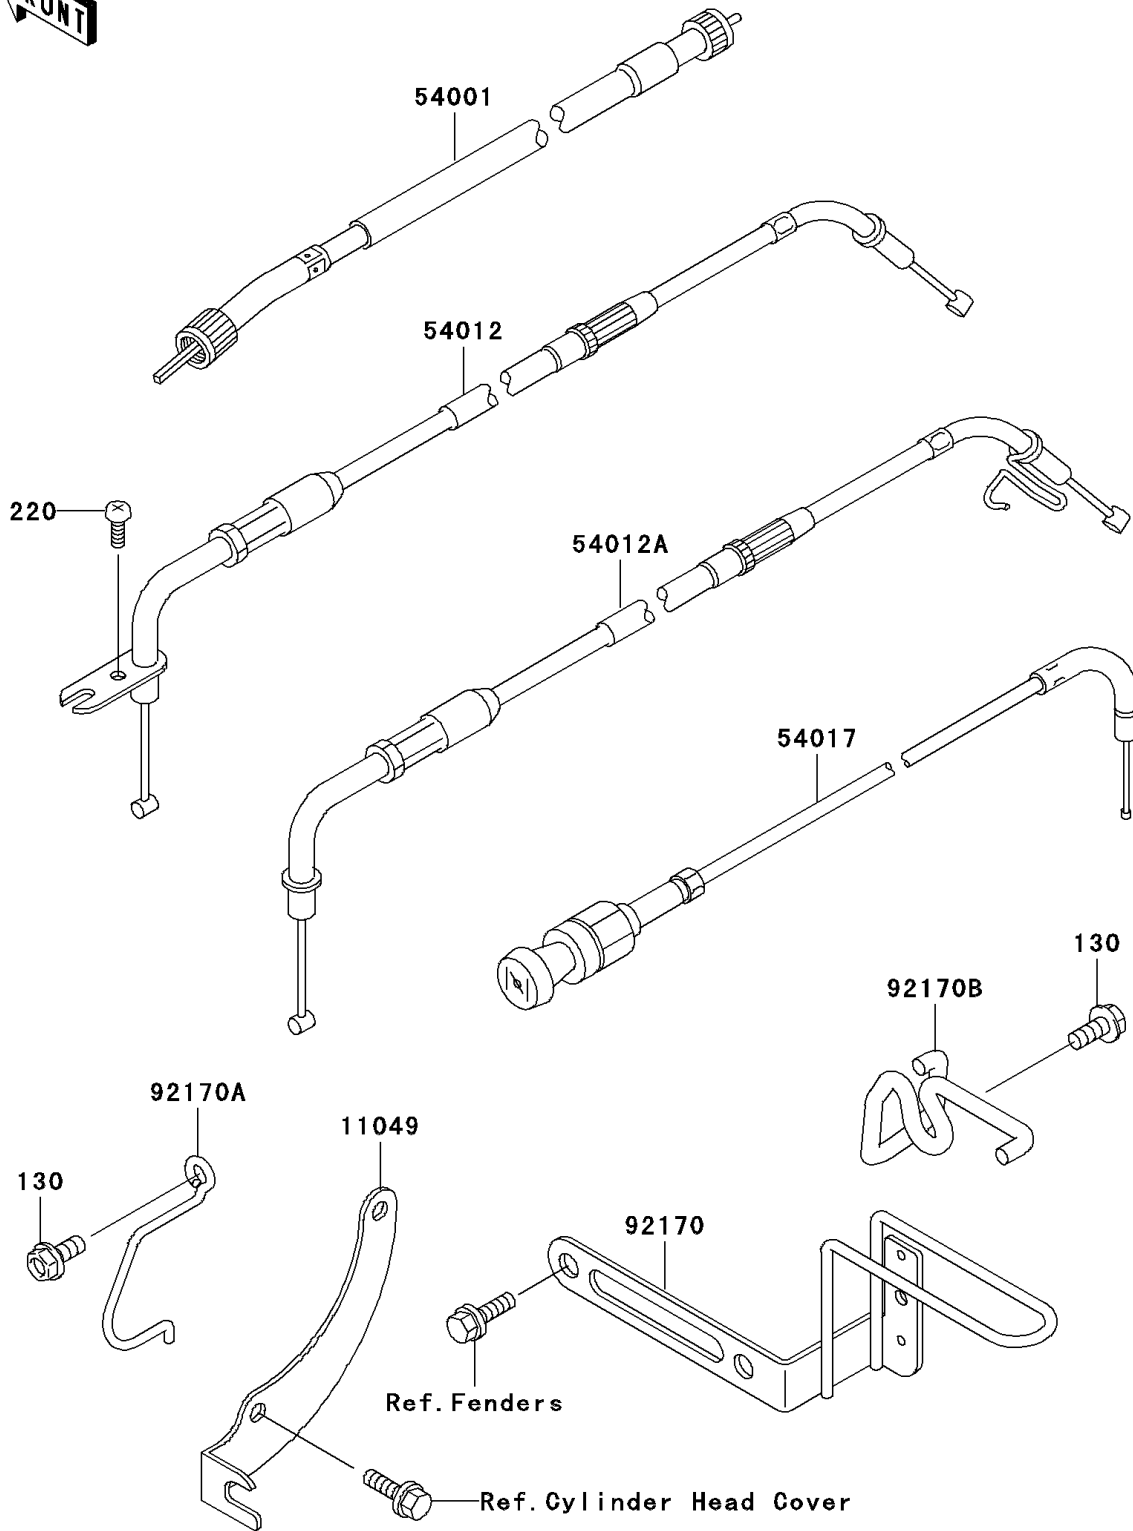

## 2004 Vulcan® 1500 Classic PARTS DIAGRAM

Cables

F2540

## 2004 Vulcan® 1500 Classic PARTS LIST

### Cables

ITEM NAME	PART NUMBER	QUANTITY
BOLT-FLANGED,6X14,BLACK (Ref # 130)	130J0614	1
SCREW-PAN-CROSS (Ref # 220)	220F0514	1
BRACKET,CHOCK CABLE (Ref # 11049)	11049-1888	1
CABLE-SPEEDMETER (Ref # 54001)	54001-1215	1
CABLE-THROTTLE,OPENING (Ref # 54012)	54012-0062	1
CABLE-THROTTLE,CLOSING (Ref # 54012A)	54012-0063	1
CABLE-STARTER (Ref # 54017)	54017-1187	1
CLAMP,CABLE (Ref # 92170)	92170-1652	1
CLAMP,CABLE (Ref # 92170A)	92170-1697	1
CLAMP,CABLE (Ref # 92170B)	92170-1729	1