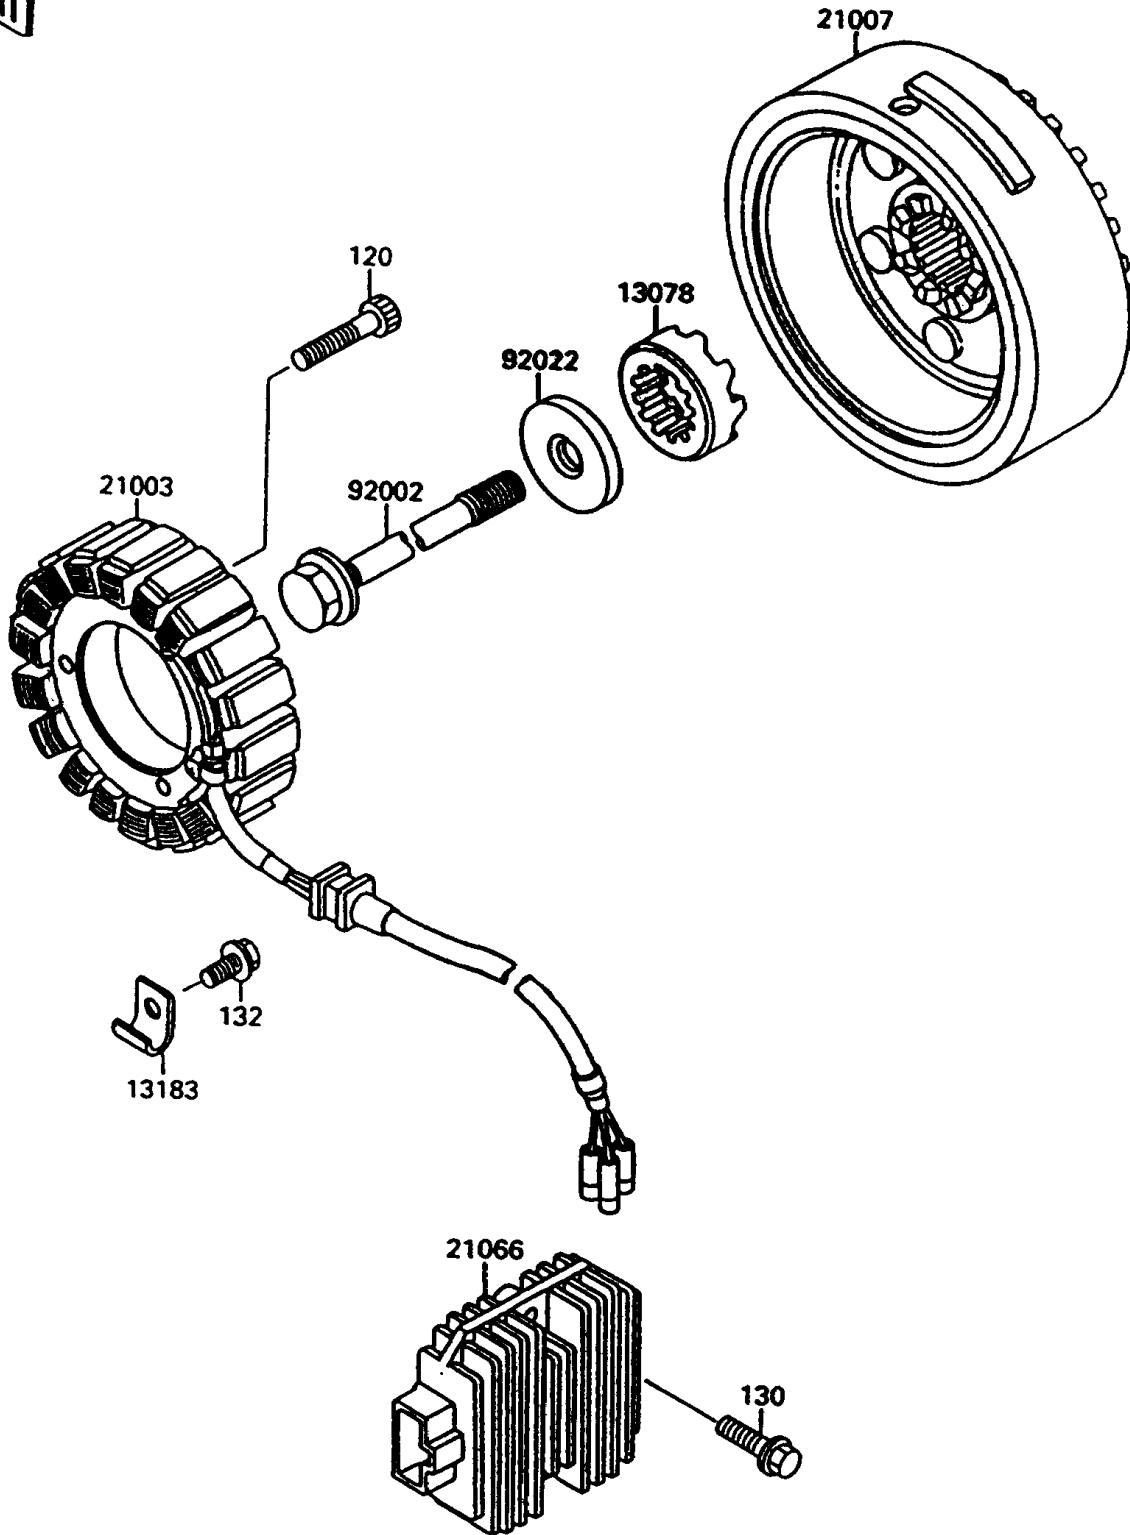

1996 Vulcan® 1500 L PARTS DIAGRAM

Generator

E1810

1996 Vulcan® 1500 L PARTS LIST

Generator

ITEM NAME	PART NUMBER	QUANTITY
BOLT-SOCKET,6X35 (Ref # 120)	120P0635	1
BOLT-FLANGED,6X20 (Ref # 130)	130B0620	1
BOLT-FLANGED-SMALL (Ref # 132)	132E0610	1
RATCHET (Ref # 13078)	13078-1056	1
PLATE (Ref # 13183)	13183-1072	1
STATOR (Ref # 21003)	21003-1164	1
ROTOR (Ref # 21007)	21007-1154	1
REGULATOR-VOLTAGE (Ref # 21066)	21066-1089	1
BOLT,GENERATOR,12X112 (Ref # 92002)	92002-1901	1
WASHER,GENERATOR (Ref # 92022)	92022-1904	1