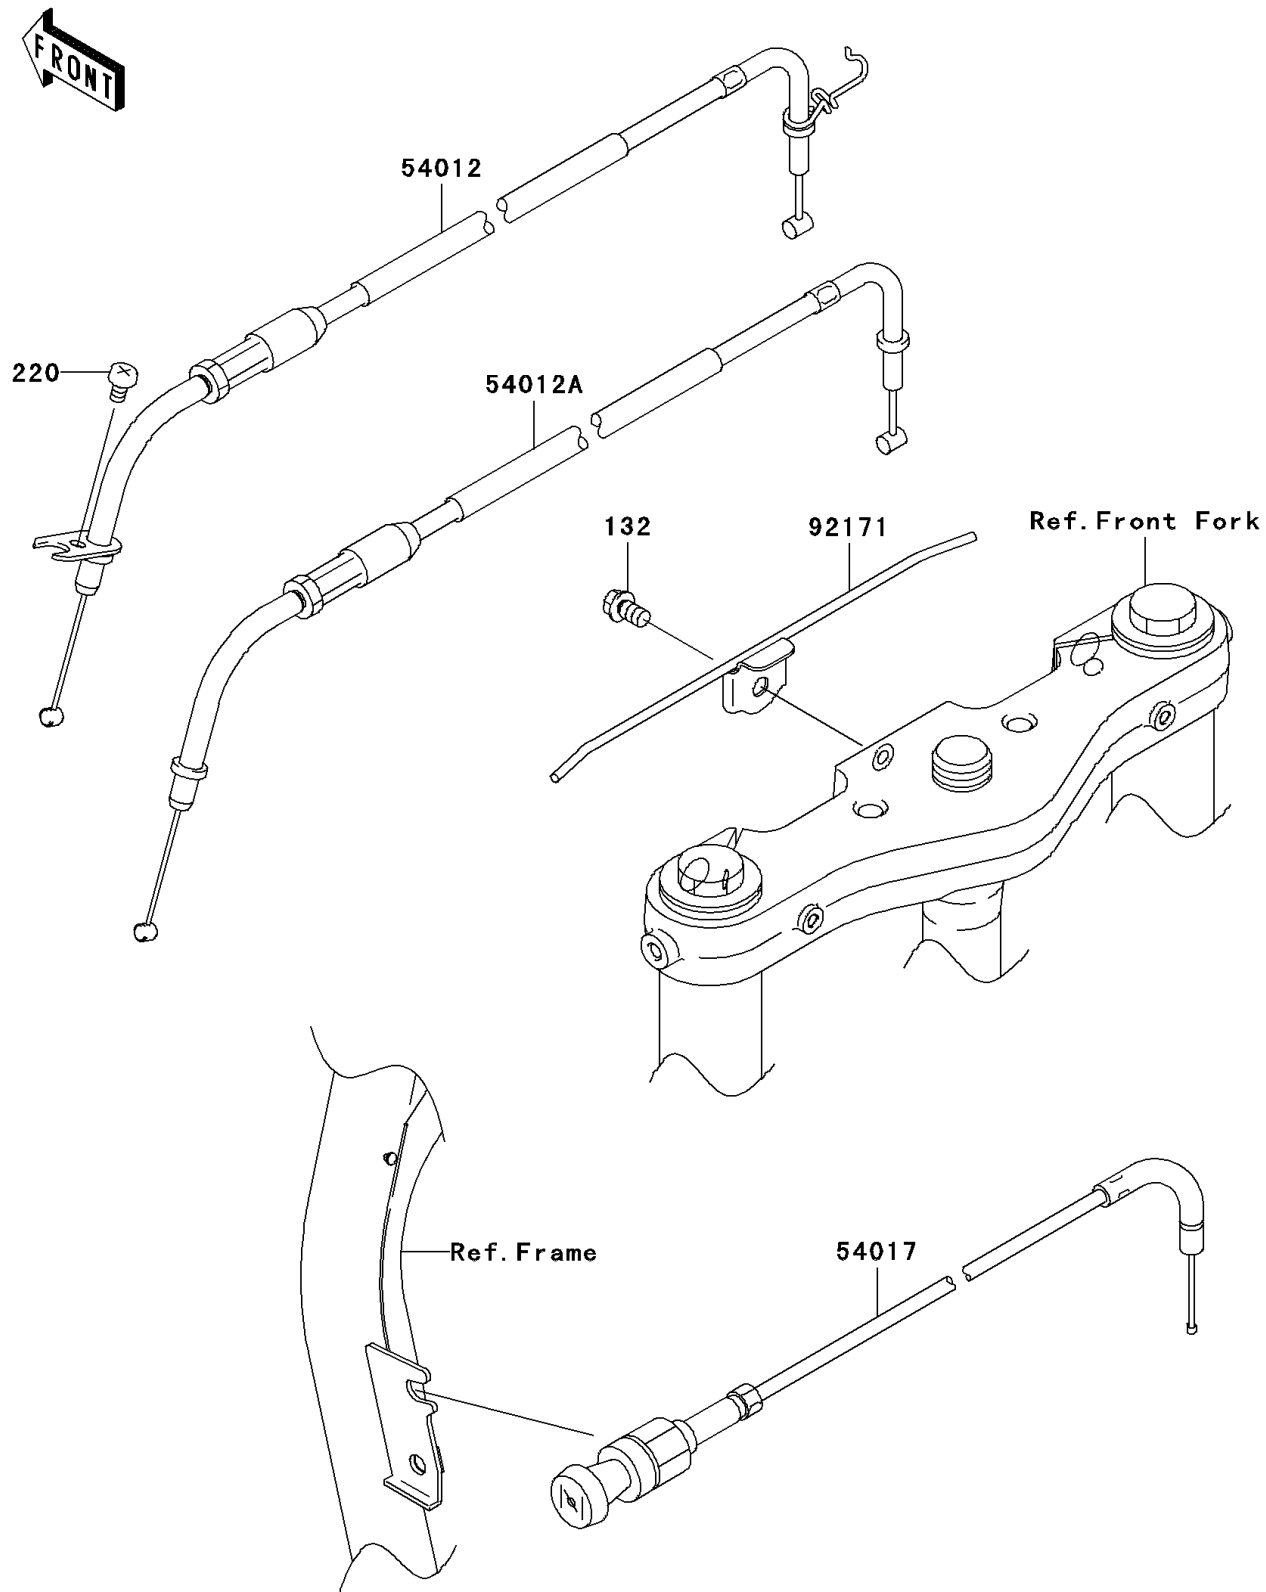

2006 Vulcan® 1600 Classic PARTS DIAGRAM

Cables

F2540

2006 Vulcan® 1600 Classic PARTS LIST

Cables

ITEM NAME	PART NUMBER	QUANTITY
BOLT-FLANGED-SMALL,6X10 (Ref # 132)	132L0610	1
SCREW-PAN-CROSS,5X14 (Ref # 220)	220F0514	1
CABLE-THROTTLE,OPENING (Ref # 54012)	54012-0069	1
CABLE-THROTTLE,CLOSING (Ref # 54012A)	54012-0070	1
CABLE-STARTER (Ref # 54017)	54017-1202	1
CLAMP,CABLE&HOSE (Ref # 92171)	92171-0057	1