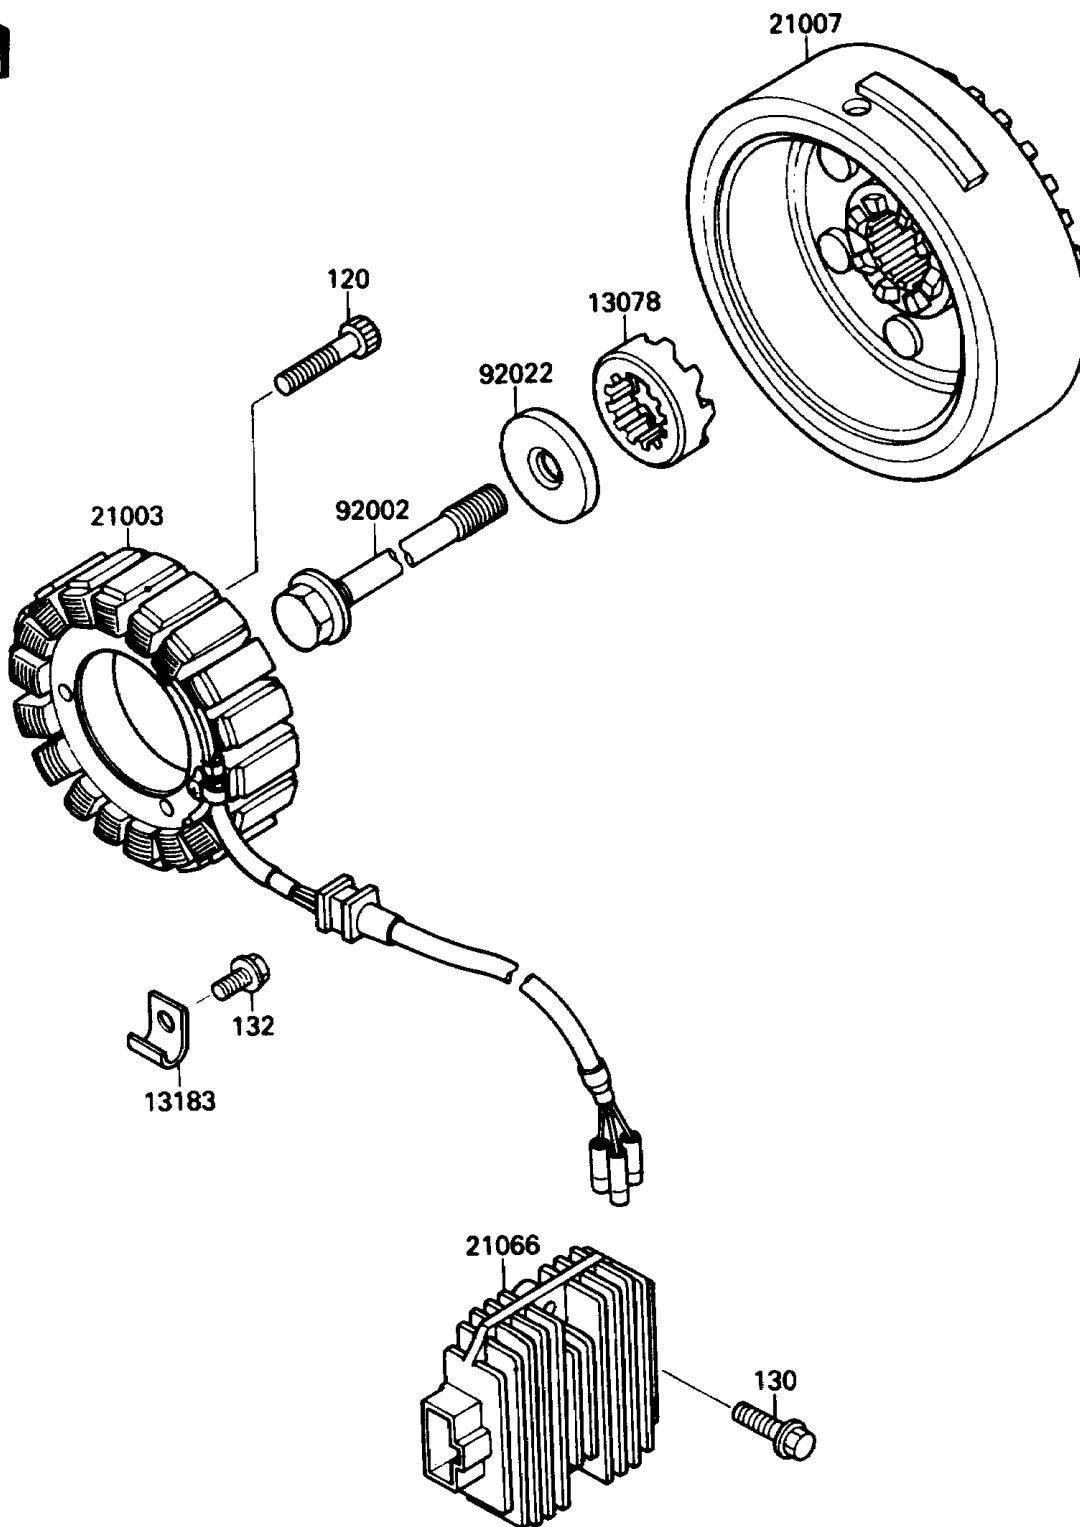

1987 Vulcan® 88 SE PARTS DIAGRAM

Generator

E1810-0169

1987 Vulcan® 88 SE PARTS LIST

Generator

ITEM NAME	PART NUMBER	QUANTITY
RATCHET (Ref # 13078)	13078-1056	1
PLATE (Ref # 13183)	13183-1072	1
STATOR (Ref # 21003)	21003-1164	1
ROTOR (Ref # 21007)	21007-1154	1
REGULATOR-VOLTAGE (Ref # 21066)	21066-1055	1
BOLT,GENERATOR,12X112 (Ref # 92002)	92002-1901	1
WASHER,GENERATOR (Ref # 92022)	92022-1904	1
BOLT-SOCKET,6X35 (Ref # 120)	120P0635	1
BOLT-FLANGED,6X20 (Ref # 130)	130B0620	1
BOLT-FLANGED-SMALL (Ref # 132)	132E0610	1