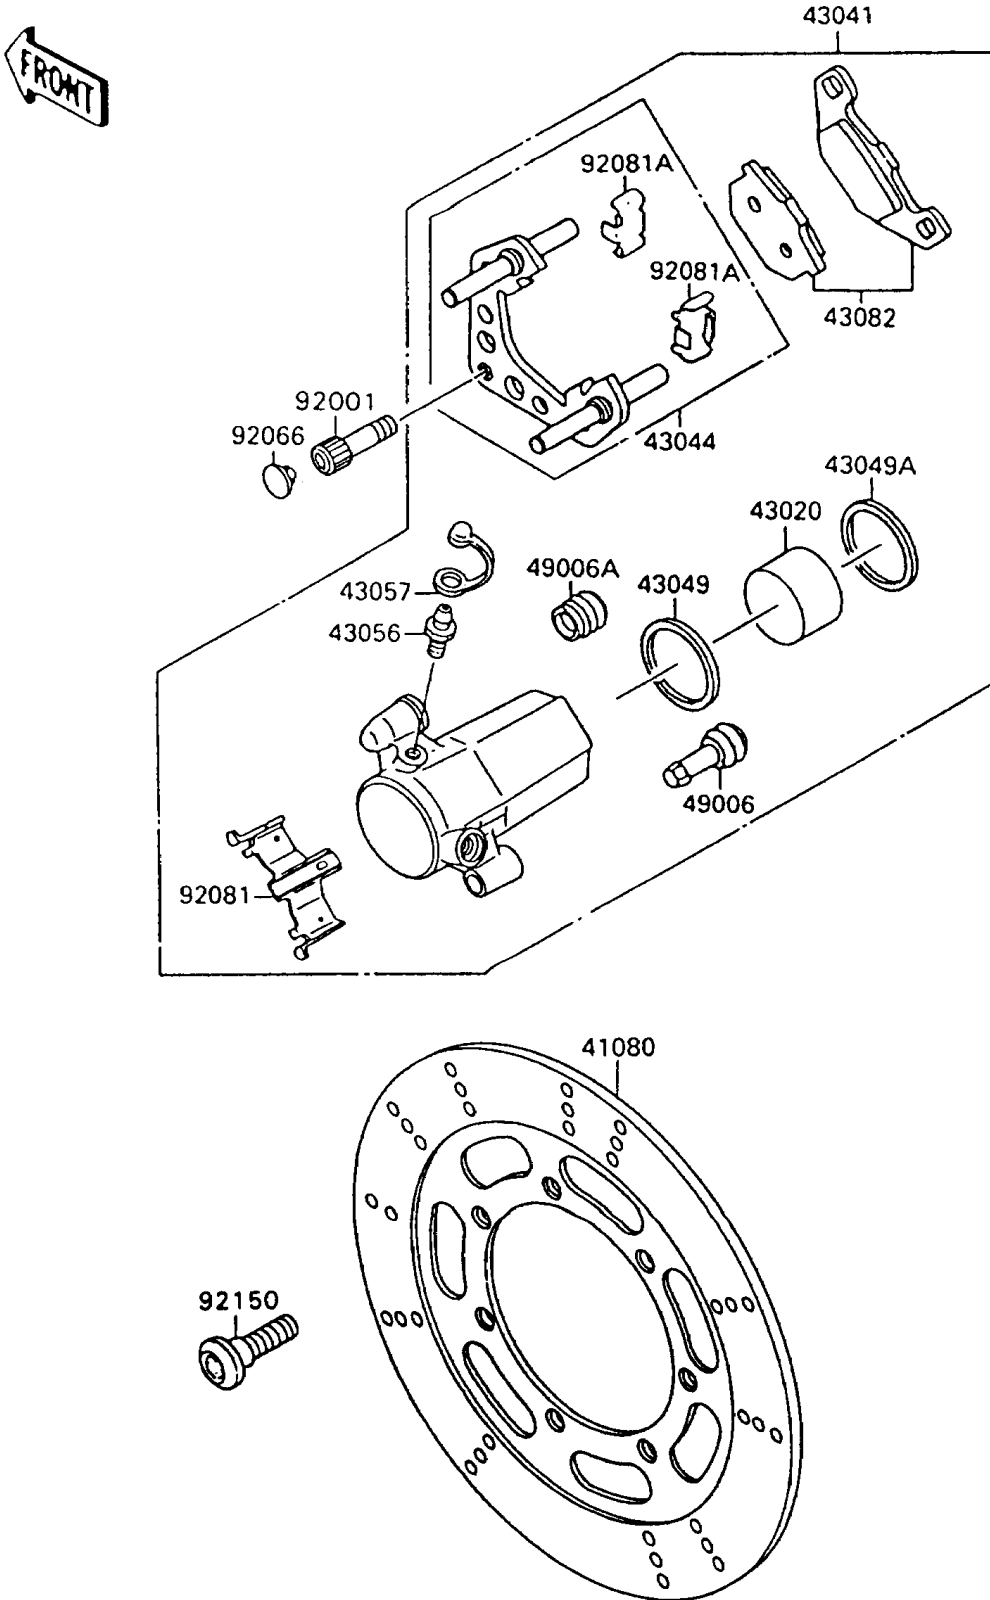

1992 Vulcan® 88 PARTS DIAGRAM

Front Brake

F 2292

1992 Vulcan® 88 PARTS LIST

Front Brake

ITEM NAME	PART NUMBER	QUANTITY
DISC,FR (Ref # 41080)	41080-1186	1
PISTON-COMP-BRAKE (Ref # 43020)	43020-1066	1
CALIPER-ASSY,FR,LH (Ref # 43041)	43041-1479	1
HOLDER-COMP-CALIPER,FR,LH (Ref # 43044)	43044-1102	1
RING,PISTON SEAL (Ref # 43049)	43049-002	1
PACKING,PISTON (Ref # 43049A)	43049-1028	1
BREATHER (Ref # 43056)	43056-003	1
CAP-BREATHER (Ref # 43057)	43057-003	1
PAD-ASSY-BRAKE (Ref # 43082)	43082-1029	1
BOOT,CALIPER (Ref # 49006)	49006-1094	1
BOOT,CALIPER (Ref # 49006A)	49006-1095	1
BOLT,SOCKET,10X33 (Ref # 92001)	92001-1901	1
PLUG (Ref # 92066)	92066-1285	1
SPRING,PAD (Ref # 92081)	92081-1525	1
SPRING,PAD STOPPER (Ref # 92081A)	92081-1661	1
BOLT,DISC PLATE,8X30 (Ref # 92150)	92150-1728	1