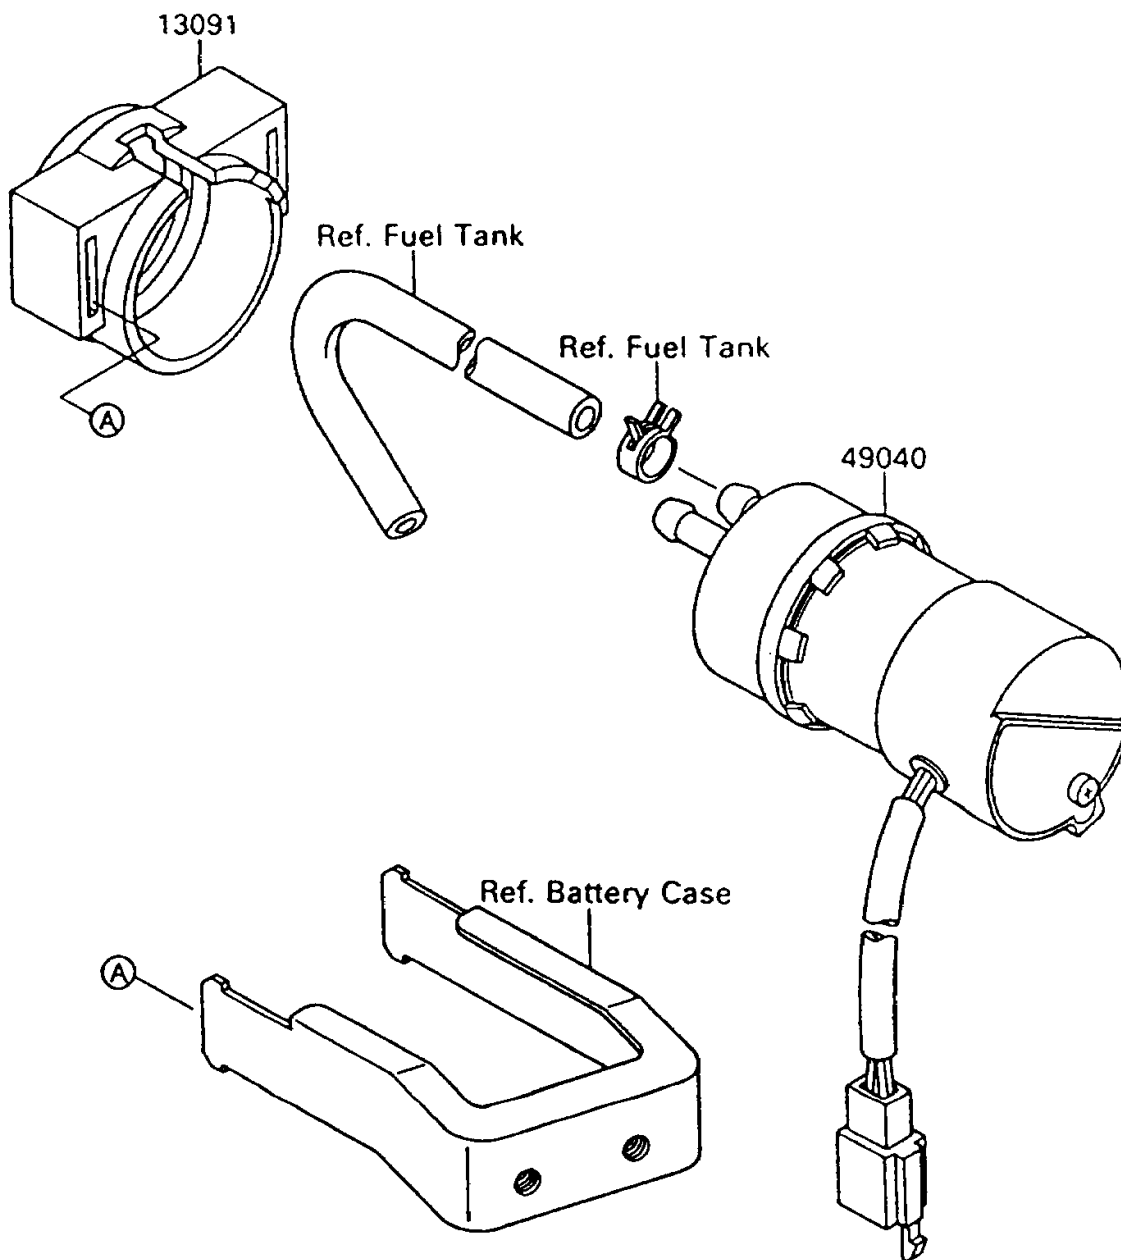

1992 Vulcan® 88 PARTS DIAGRAM

Fuel Pump

E1520

1992 Vulcan® 88 PARTS LIST

Fuel Pump

ITEM NAME	PART NUMBER	QUANTITY
HOLDER (Ref # 13091)	13091-1512	1
PUMP-FUEL (Ref # 49040)	49040-1054	1