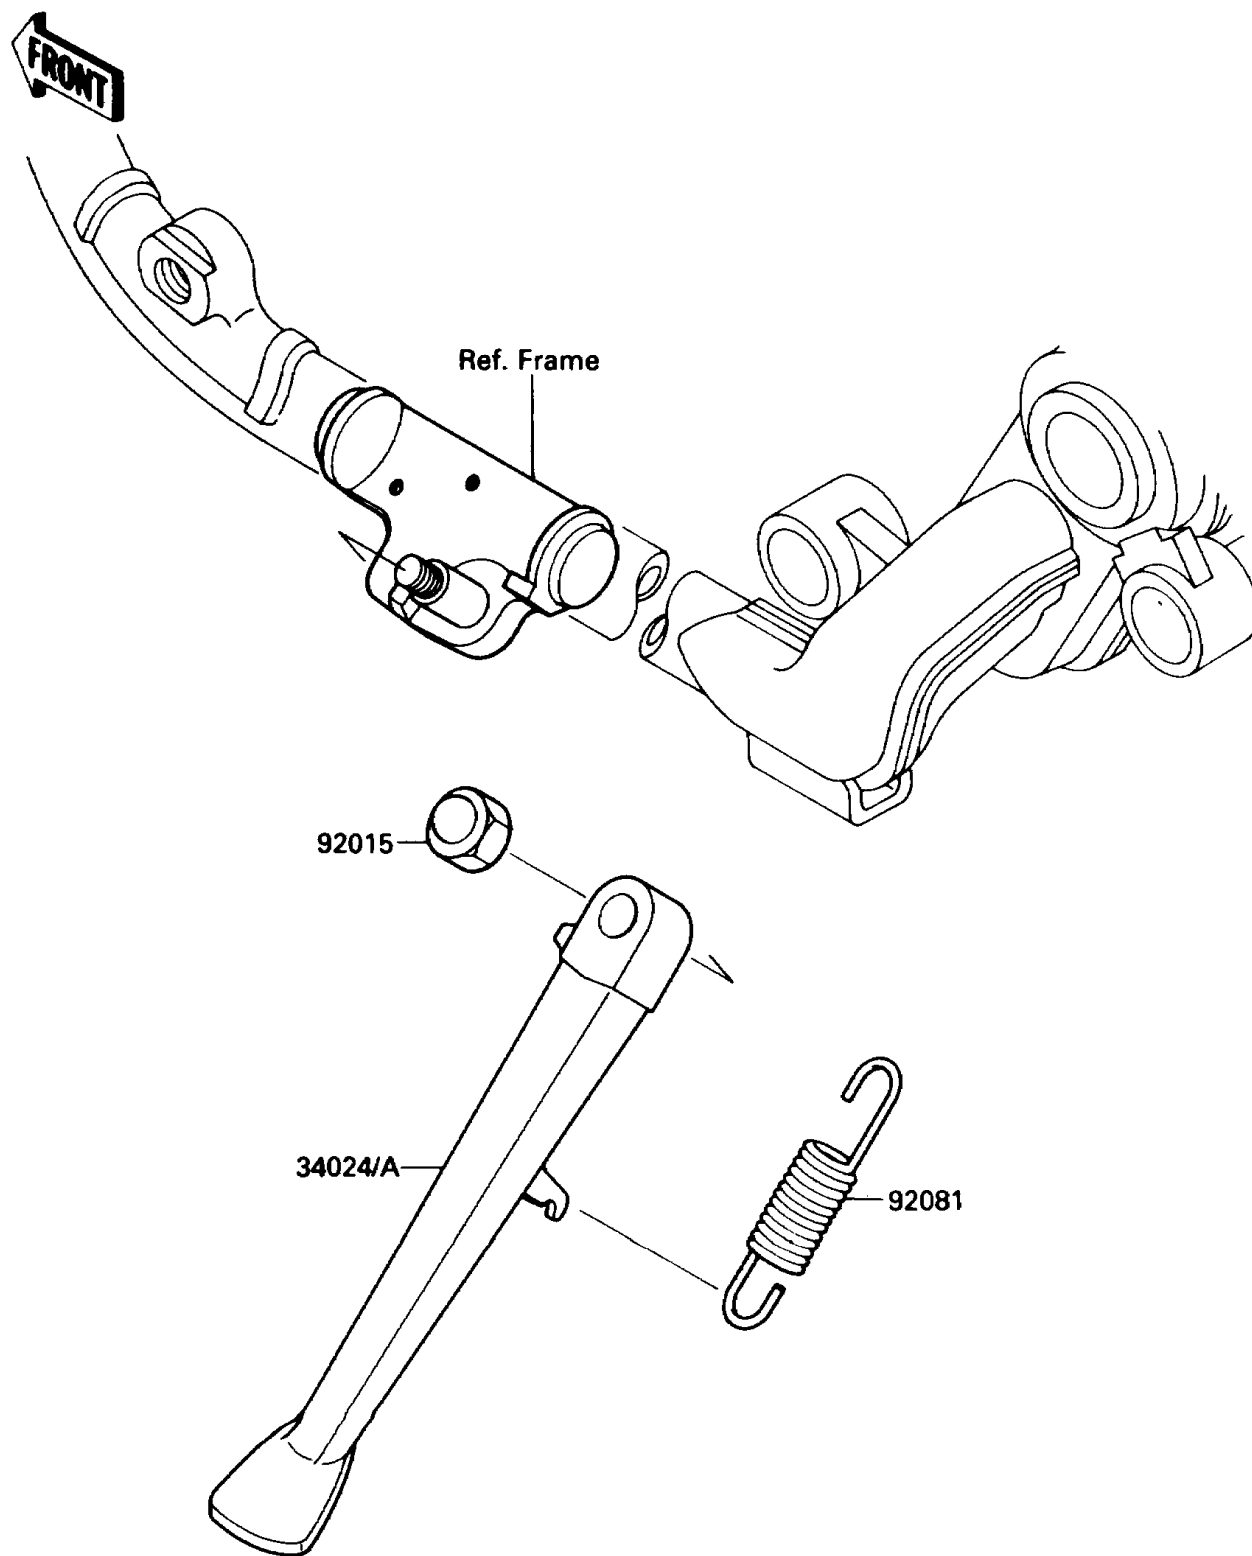

1987 Vulcan® 88 PARTS DIAGRAM

Stand

F2190-0208

1987 Vulcan® 88 PARTS LIST

Stand

ITEM NAME	PART NUMBER	QUANTITY
STAND-SIDE (Ref # 34024)	34024-1234	1
NUT,CAP,10MM (Ref # 92015)	92015-1685	1
SPRING,STAND (Ref # 92081)	92081-1657	1