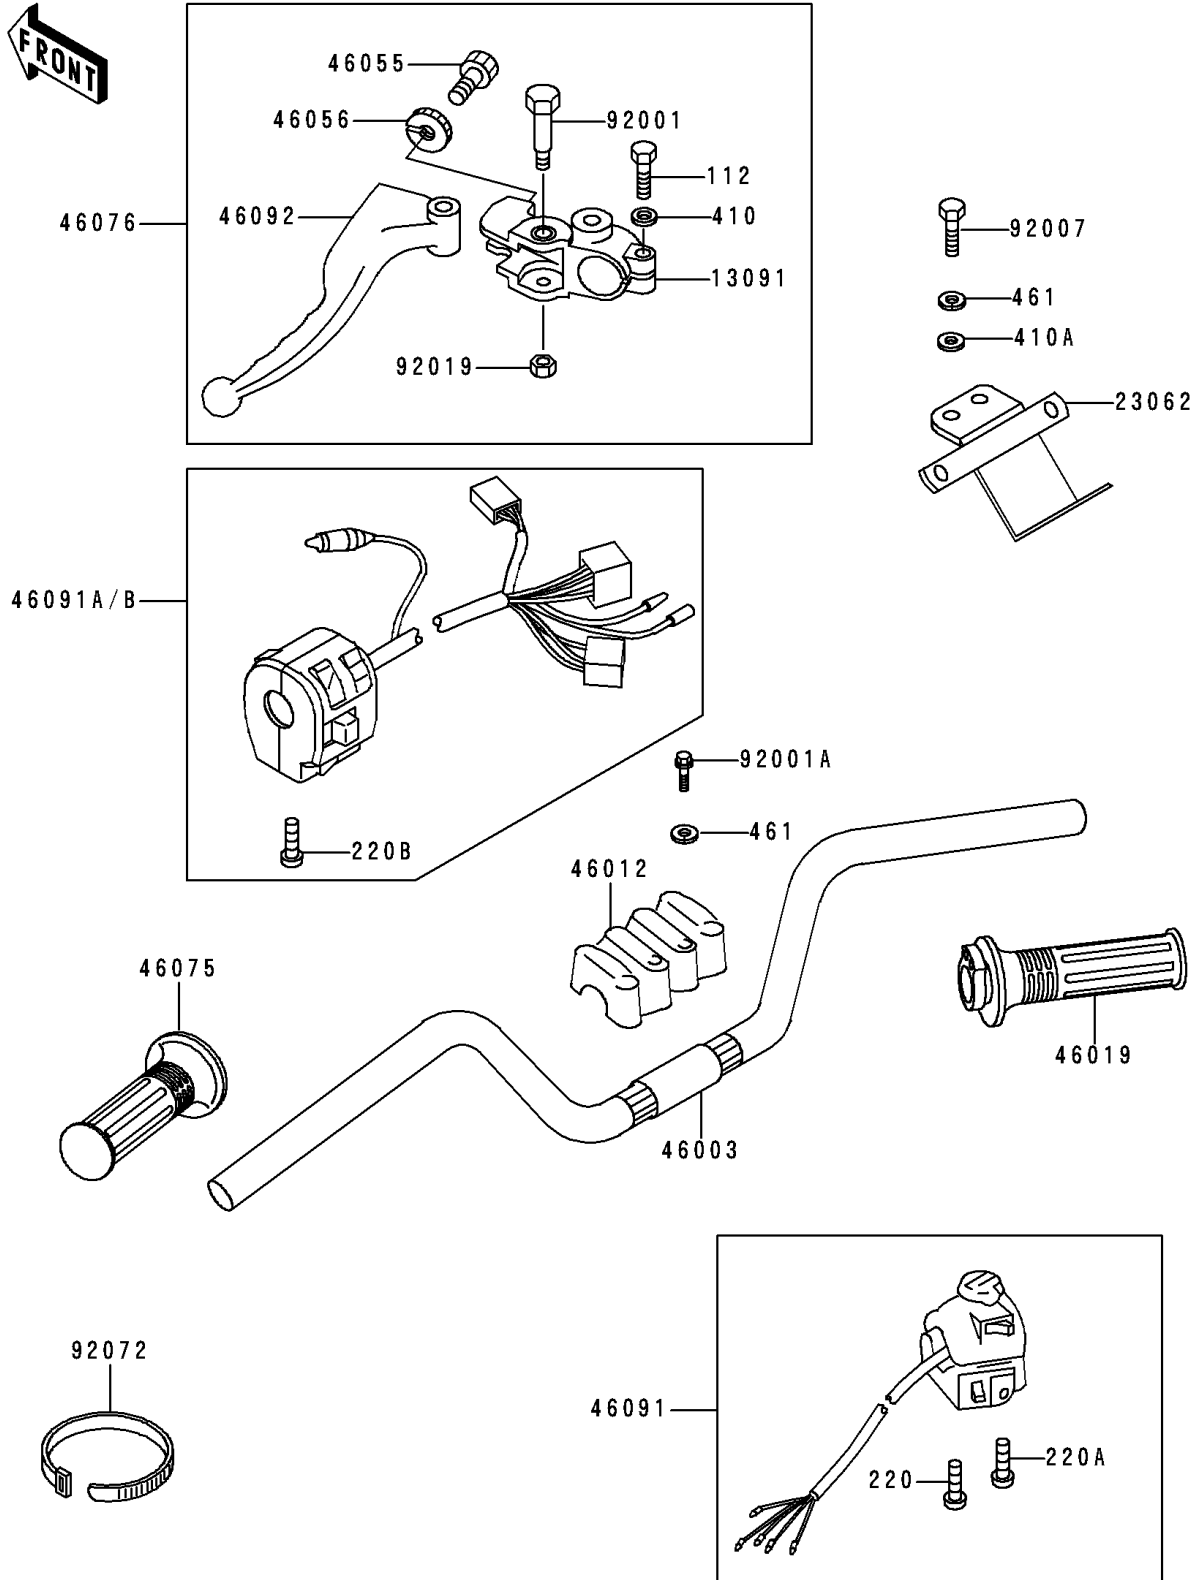

## 1996 Police 1000 PARTS DIAGRAM

Handlebar

F2310

## 1996 Police 1000 PARTS LIST

Handlebar

ITEM NAME	PART NUMBER	QUANTITY
BOLT-UPSET (Ref # 112)	112N0622	1
SCREW-PAN-CROS (Ref # 220)	220B0535	1
SCREW-PAN-CROS (Ref # 220A)	220B0540	1
SCREW-PAN-CROS (Ref # 220B)	220C0535	1
WASHER-PLAIN-SMALL,6MM (Ref # 410)	410B0600	1
WASHER-PLAIN-SMALL,8MM (Ref # 410A)	410B0800	1
WASHER-SPRING,8MM (Ref # 461)	461F0800	1
HOLDER,CLUTCH LEVER,F.BLACK (Ref # 13091)	13091-1046	1
BRACKET-COMP (Ref # 23062)	23062-4003	1
HANDLE (Ref # 46003)	46003-4008	1
HOLDER-HANDLE (Ref # 46012)	46012-4001	1
GRIP-ASSY (Ref # 46019)	46019-1022	1
SCREW,CABLE ADJUST,8MM (Ref # 46055)	46055-003	1
NUT,CABLE ADJUST LOCK,8MM (Ref # 46056)	46056-005	1
GRIP,LH (Ref # 46075)	46075-1020	1
LEVER-ASSY-GRIP,CLUTCH (Ref # 46076)	46076-1019	1
HOUSING-ASSY-CONTROL,RH (Ref # 46091)	46091-1212	1
HOUSING-ASSY-CONTROL,LH (Ref # 46091A)	46091-1455	1
LEVER-GRIP,CLUTCH (Ref # 46092)	46092-1005	1
BOLT,CLUTCH LEVER (Ref # 92001)	92001-1075	1
BOLT,FLANGED,8X35 (Ref # 92001A)	92001-1910	1
BOLT,8X16 (Ref # 92007)	92007-003	1
NUT,LOCK,6MM (Ref # 92019)	92019-008	1
BAND,L=149 (Ref # 92072)	92072-031	1