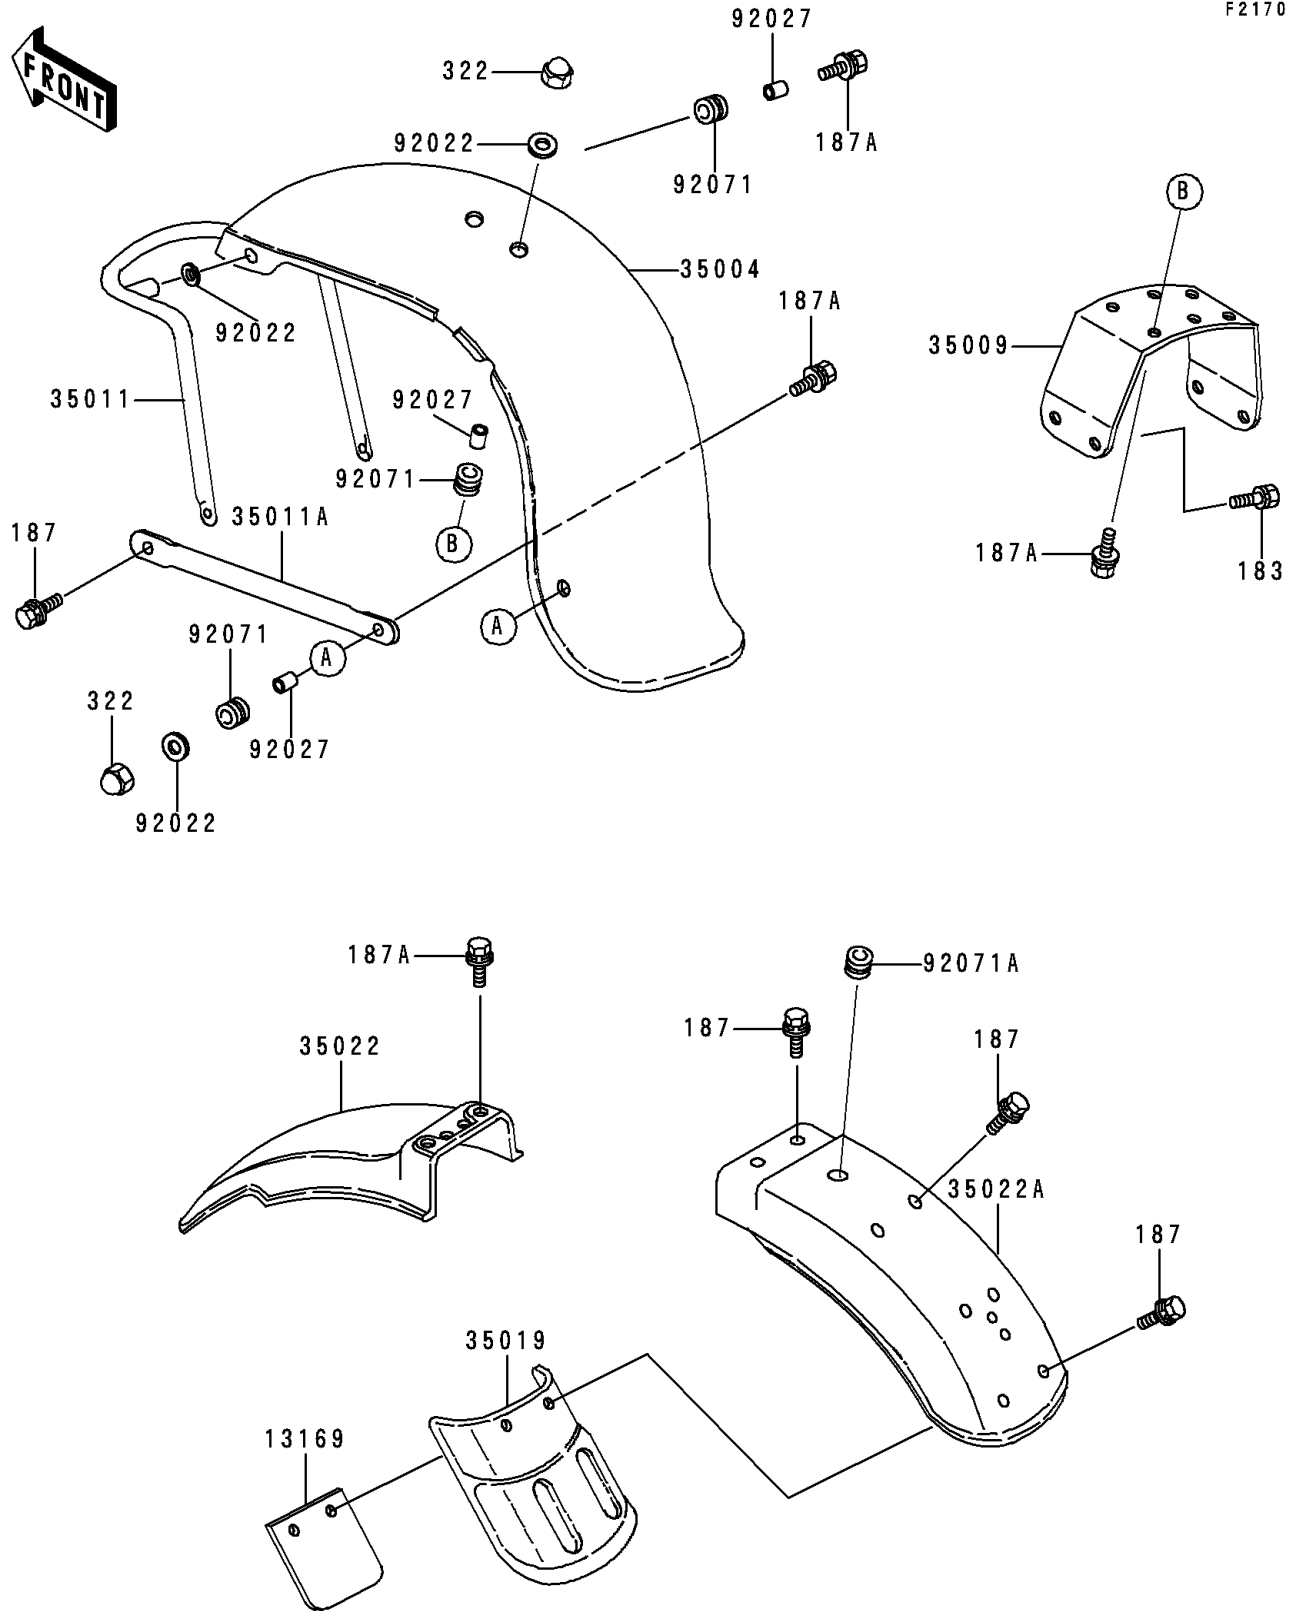

1996 Police 1000 PARTS DIAGRAM

Fenders

F2170

1996 Police 1000 PARTS LIST

Fenders

ITEM NAME	PART NUMBER	QUANTITY
BOLT-UPSET-WS-SMALL (Ref # 183)	183B0820	1
BOLT-UPSET-WSP (Ref # 187)	187B0614	1
BOLT-UPSET-WSP (Ref # 187A)	187B0625	1
NUT-CAP,6MM (Ref # 322)	322N0600	1
PLATE,FLAP MOUNT (Ref # 13169)	13169-4020	1
FENDER-FRONT,J.WHITE (Ref # 35004)	35004-4007-8C	1
BRACE,FR FENDER (Ref # 35009)	35009-1001	1
STAY,FR FENDER,FR (Ref # 35011)	35011-4001	1
STAY,FR FENDER,RR (Ref # 35011A)	35011-4004	1
FLAP,FENDER,RR (Ref # 35019)	35019-1005	1
FENDER-COMP-REAR,FR (Ref # 35022)	35022-1071	1
FENDER-COMP-REAR,RR,J.WHITE (Ref # 35022A)	35022-1099-8C	1
WASHER,6.5X20X1.6,WHITE (Ref # 92022)	92022-193	1
COLLAR,6.8X10X10.5 (Ref # 92027)	92027-120	1
GROMMET (Ref # 92071)	92071-046	1
GROMMET,13MM (Ref # 92071A)	92071-099	1