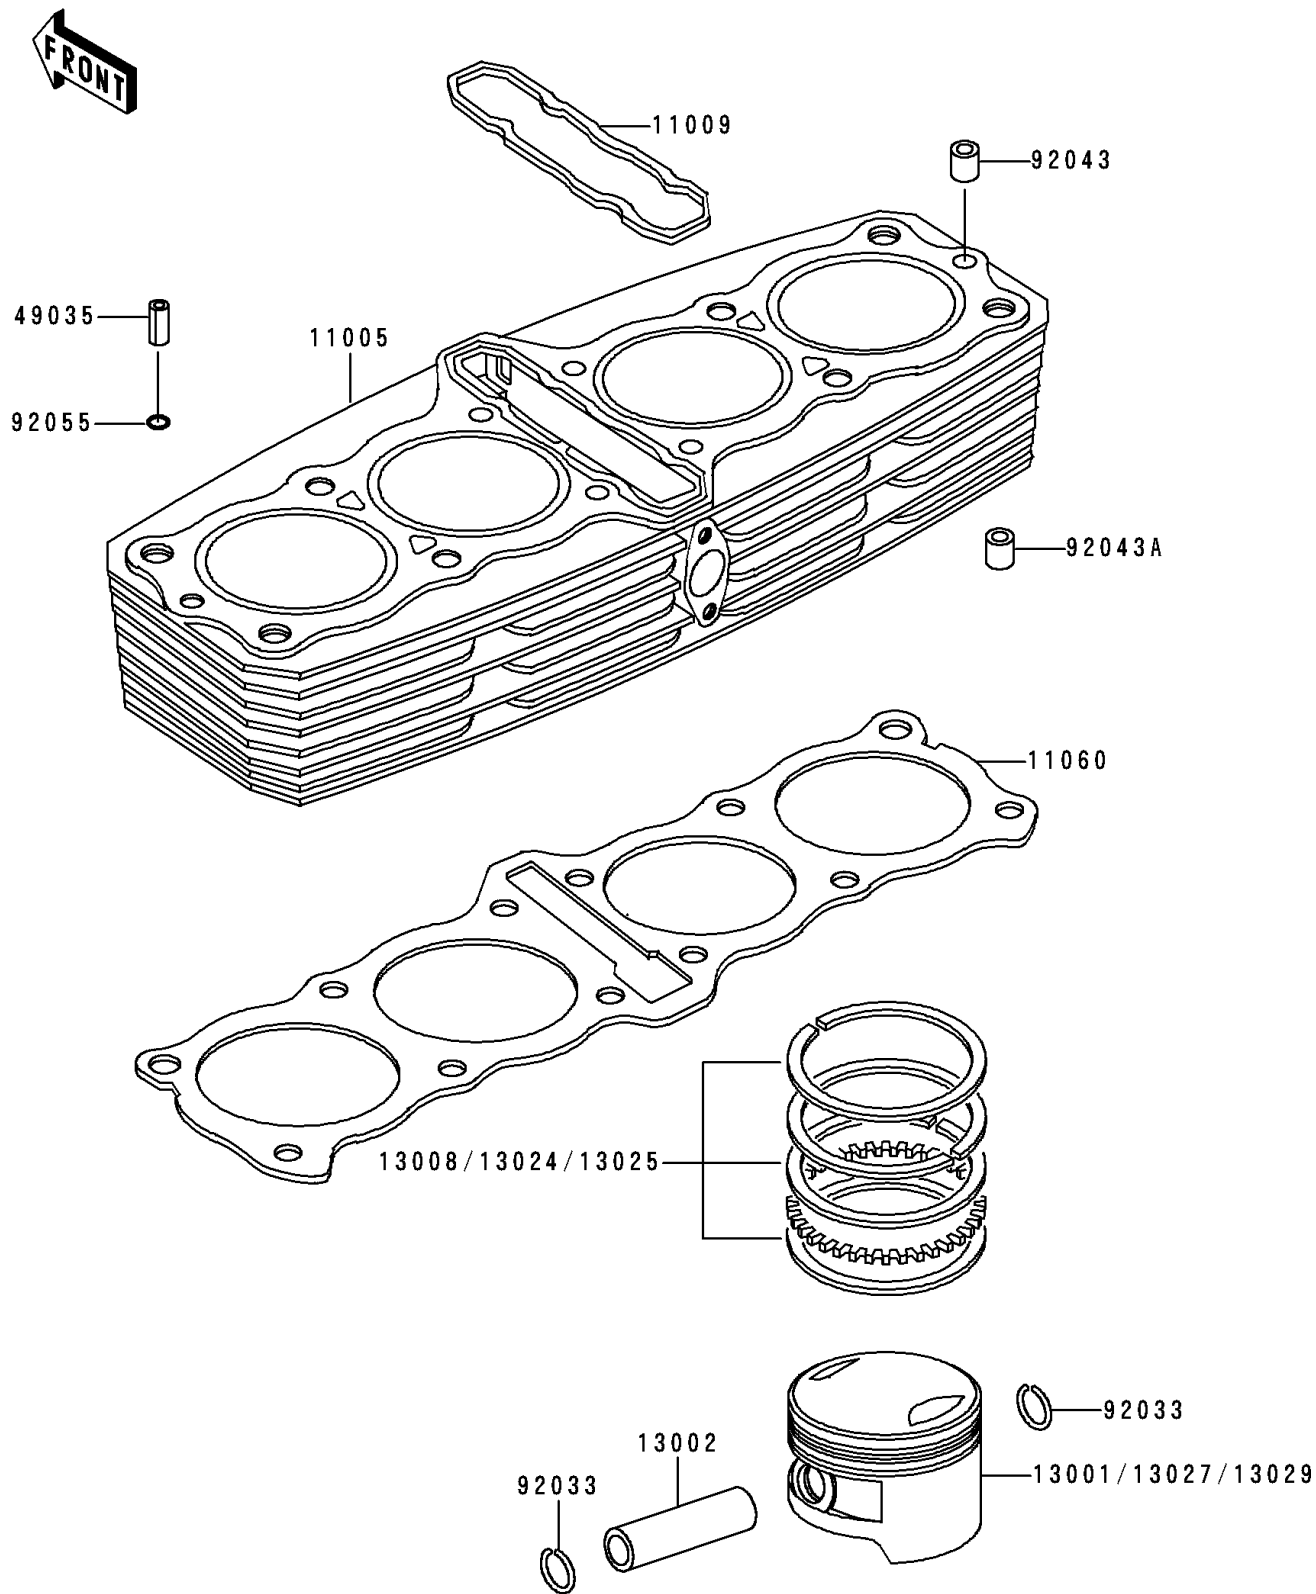

1996 Police 1000 PARTS DIAGRAM

Cylinder/Piston(s)

E1120

1996 Police 1000 PARTS LIST

Cylinder/Piston(s)

ITEM NAME	PART NUMBER	QUANTITY
CYLINDER-ENGINE,SILVER (Ref # 11005)	11005-1327	1
GASKET,CYLINDER (Ref # 11009)	11009-1208	1
GASKET (Ref # 11060)	11060-1828	1
PISTON-ENGINE,STD (Ref # 13001)	13001-1416	1
PIN-PISTON (Ref # 13002)	13002-1013	1
RING-SET-PISTON,STD (Ref # 13008)	13008-5056	1
RING-SET-PISTON LL,O/S 1.00 (Ref # 13024)	13024-5024	1
RING-SET-PISTON L,O/S 0.50 (Ref # 13025)	13025-5024	1
PISTON-ENGINE LL,O/S 1.00 (Ref # 13027)	13027-1056	1
PISTON-ENGINE L,O/S 0.50 (Ref # 13029)	13029-1058	1
PIN-SPRING (Ref # 49035)	49035-1051	1
RING-SNAP (Ref # 92033)	92033-1054	1
PIN,DOWEL,10X14 (Ref # 92043)	92043-1037	1
PIN,11X14X12.3 (Ref # 92043A)	92043-1266	1
RING-O,OD=18.5 (Ref # 92055)	92055-1148	1