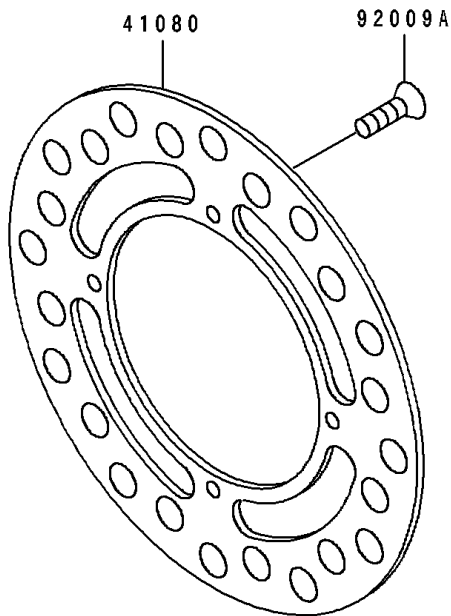

1994 KX™80 PARTS DIAGRAM

Rear Brake

F2294

1994 KX™80 PARTS LIST

Rear Brake

ITEM NAME	PART NUMBER	QUANTITY
DISC,RR (Ref # 41080)	41080-1269	1
DISC,RR (Ref # 41080A)	41080-1272	1
CALIPER-ASSY,RR (Ref # 43041)	43041-1428	1
SHAFT-CALIPER (Ref # 43045)	43045-1010	1
PISTON-CALIPER (Ref # 43048)	43048-1064	1
PACKING,PISTON SEAL (Ref # 43049)	43049-1060	1
PACKING,PISTON SEAL (Ref # 43049A)	43049-1061	1
BREATHER-BRAKE (Ref # 43056)	43056-1055	1
CAP-BREATHER (Ref # 43057)	43057-1001	1
PAD-ASSY-BRAKE (Ref # 43082)	43082-1082	1
BOOT,CALIPER (Ref # 49006)	49006-1088	1
GUARD,CALIPER,P.WHITE (Ref # 55020)	55020-1247-6F	1
SCREW,6X10,WHITE (Ref # 92009)	92009-1286	1
SCREW,6X10 (Ref # 92009A)	92009-1375	1
WASHER,WAVE (Ref # 92022)	92022-1373	1
SHIM,PAD (Ref # 92025)	92025-1817	1
DAMPER (Ref # 92075)	92075-1414	1
SPRING,PAD (Ref # 92081)	92081-1502	1
BOLT (Ref # 92150)	92150-1144	1
BOLT-SOCKET (Ref # 120)	120P0816	1