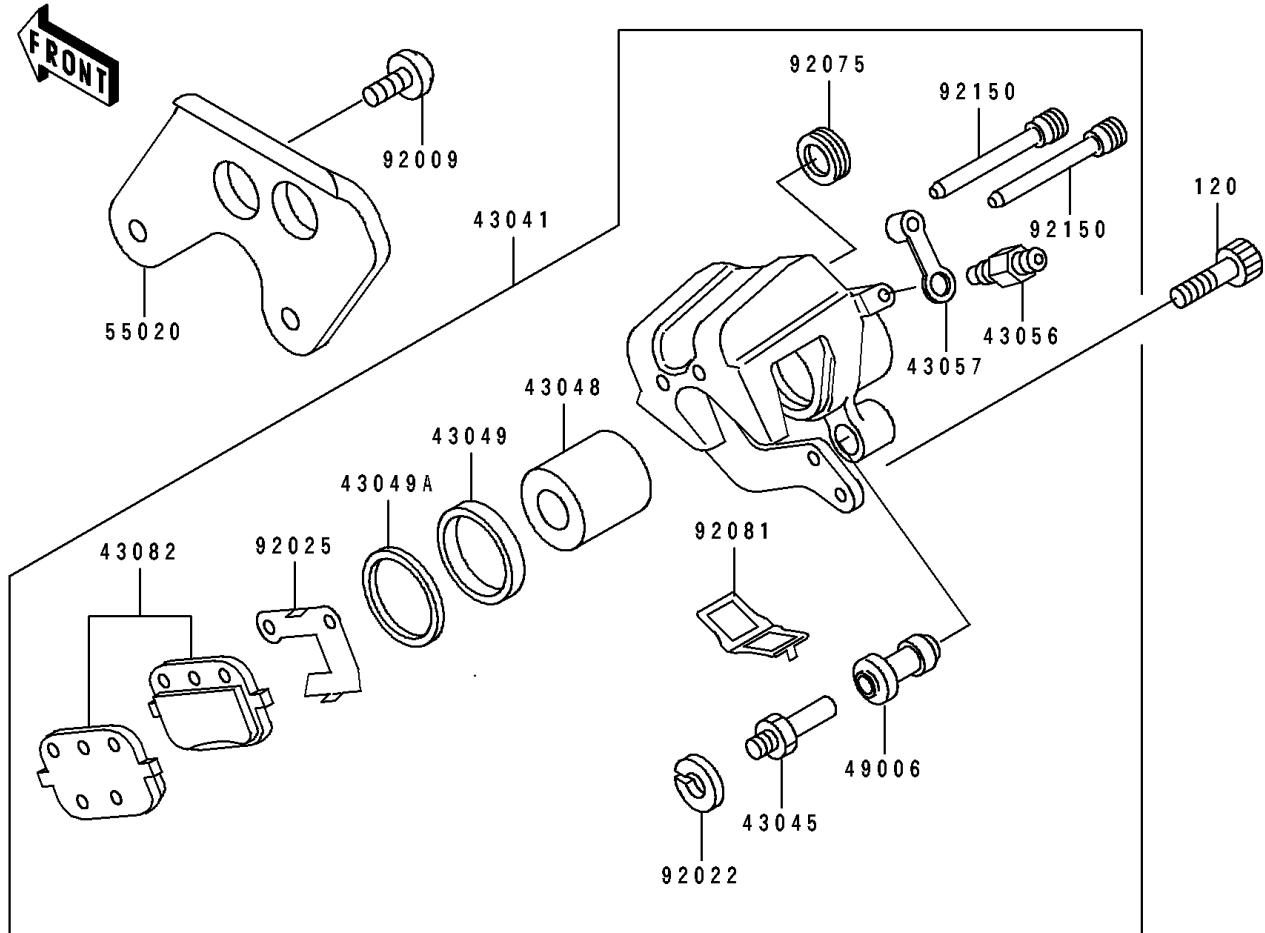

1994 KX™80 PARTS DIAGRAM

Rear Brake

F2294

1994 KX™80 PARTS LIST

Rear Brake

ITEM NAME	PART NUMBER	QUANTITY
DISC,RR (Ref # 41080)	41080-1269	1
DISC,RR (Ref # 41080A)	41080-1272	1
CALIPER-ASSY,RR (Ref # 43041)	43041-1428	1
SHAFT-CALIPER (Ref # 43045)	43045-1010	1
PISTON-CALIPER (Ref # 43048)	43048-1064	1
PACKING,PISTON SEAL (Ref # 43049)	43049-1060	1
PACKING,PISTON SEAL (Ref # 43049A)	43049-1061	1
BREATHER-BRAKE (Ref # 43056)	43056-1055	1
CAP-BREATHER (Ref # 43057)	43057-1001	1
PAD-ASSY-BRAKE (Ref # 43082)	43082-1082	1
BOOT,CALIPER (Ref # 49006)	49006-1088	1
GUARD,CALIPER,P.WHITE (Ref # 55020)	55020-1247-6F	1
SCREW,6X10,WHITE (Ref # 92009)	92009-1286	1
SCREW,6X10 (Ref # 92009A)	92009-1375	1
WASHER,WAVE (Ref # 92022)	92022-1373	1
SHIM,PAD (Ref # 92025)	92025-1817	1
DAMPER (Ref # 92075)	92075-1414	1
SPRING,PAD (Ref # 92081)	92081-1502	1
BOLT (Ref # 92150)	92150-1144	1
BOLT-SOCKET (Ref # 120)	120P0816	1