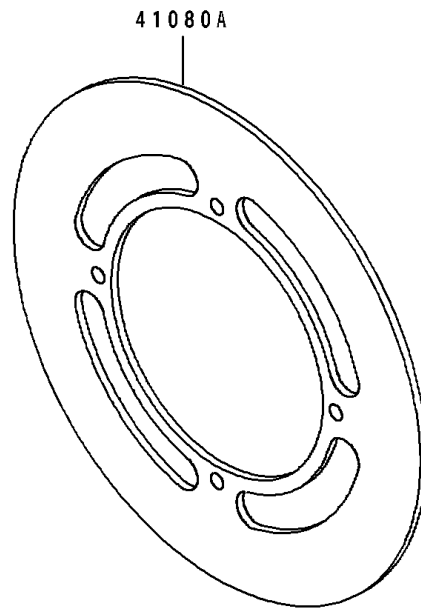

1994 KX™80 PARTS DIAGRAM

Rear Brake

F2294

1994 KX™80 PARTS LIST

Rear Brake

ITEM NAME	PART NUMBER	QUANTITY
DISC,RR (Ref # 41080)	41080-1269	1
DISC,RR (Ref # 41080A)	41080-1272	1
CALIPER-ASSY,RR (Ref # 43041)	43041-1428	1
SHAFT-CALIPER (Ref # 43045)	43045-1010	1
PISTON-CALIPER (Ref # 43048)	43048-1064	1
PACKING,PISTON SEAL (Ref # 43049)	43049-1060	1
PACKING,PISTON SEAL (Ref # 43049A)	43049-1061	1
BREATHER-BRAKE (Ref # 43056)	43056-1055	1
CAP-BREATHER (Ref # 43057)	43057-1001	1
PAD-ASSY-BRAKE (Ref # 43082)	43082-1082	1
BOOT,CALIPER (Ref # 49006)	49006-1088	1
GUARD,CALIPER,P.WHITE (Ref # 55020)	55020-1247-6F	1
SCREW,6X10,WHITE (Ref # 92009)	92009-1286	1
SCREW,6X10 (Ref # 92009A)	92009-1375	1
WASHER,WAVE (Ref # 92022)	92022-1373	1
SHIM,PAD (Ref # 92025)	92025-1817	1
DAMPER (Ref # 92075)	92075-1414	1
SPRING,PAD (Ref # 92081)	92081-1502	1
BOLT (Ref # 92150)	92150-1144	1
BOLT-SOCKET (Ref # 120)	120P0816	1