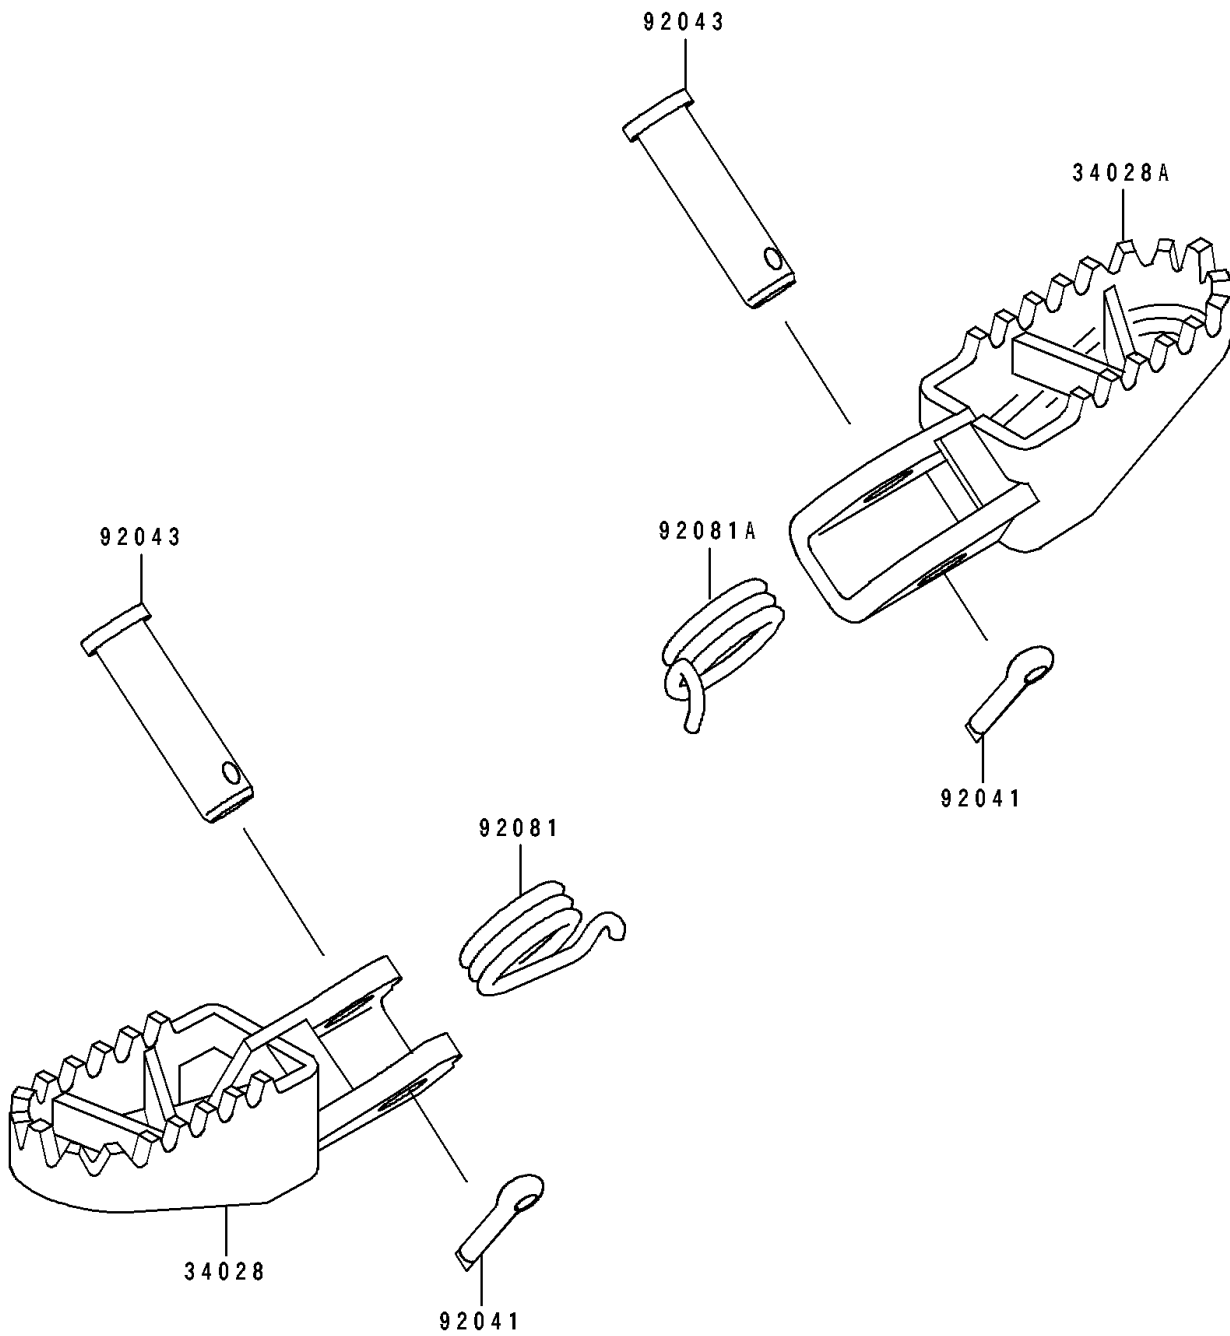

## 1994 KX™80 PARTS DIAGRAM

Footrests

F2160

## 1994 KX™80 PARTS LIST

Footrests

ITEM NAME	PART NUMBER	QUANTITY
STEP,LH,SILVER NO.25 (Ref # 34028)	34028-1326-CE	1
STEP,RH,SILVER NO.25 (Ref # 34028A)	34028-1327-CE	1
COTTER,2.5X15 (Ref # 92041)	92041-1051	1
PIN,8X32 (Ref # 92043)	92043-1143	1
SPRING,FOOTREST,LH (Ref # 92081)	92081-1491	1
SPRING,FOOTREST,RH (Ref # 92081A)	92081-1543	1