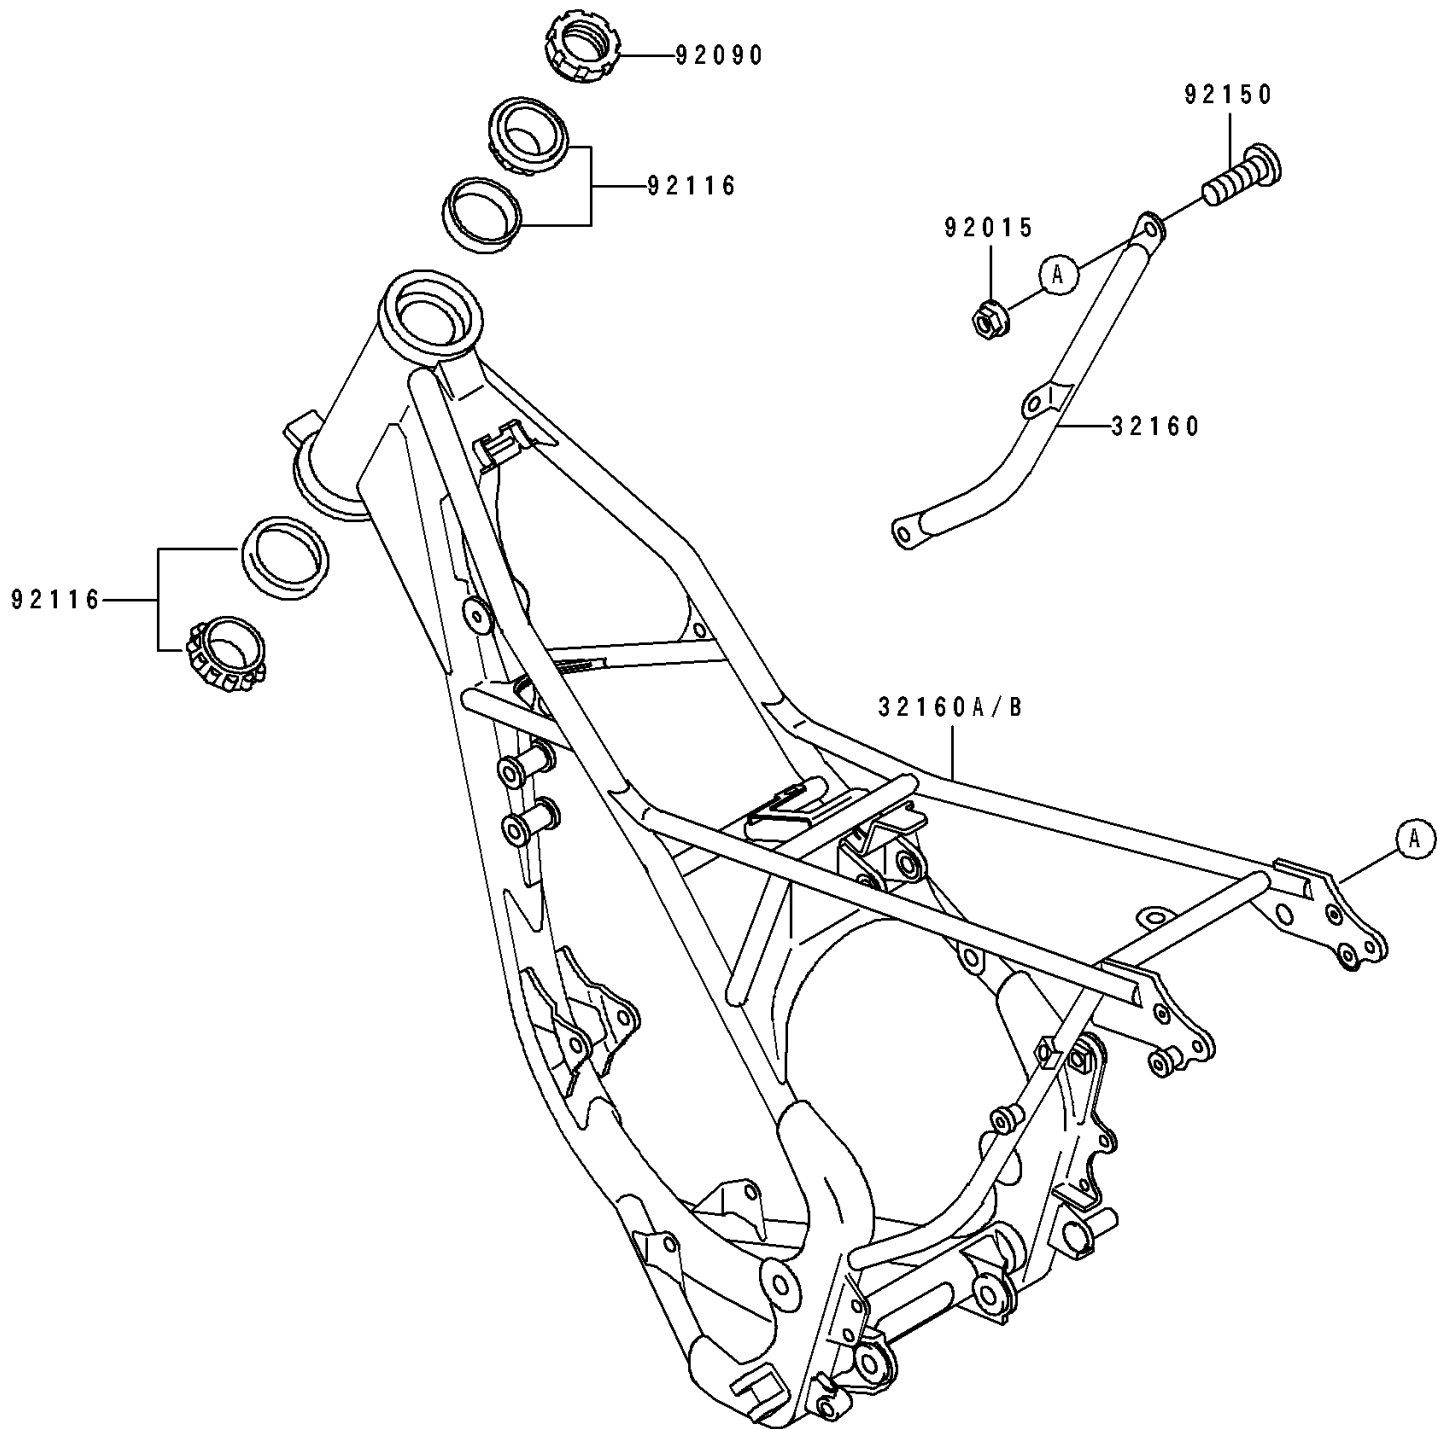

1994 KX™80 PARTS DIAGRAM

Frame

F 21 20

1994 KX™80 PARTS LIST

Frame

ITEM NAME	PART NUMBER	QUANTITY
FRAME-COMP,SUB,L.GREEN (Ref # 32160)	32160-1141-CC	1
FRAME-COMP,MAIN,L.GREEN (Ref # 32160B)	32160-1214-CC	1
NUT,FLANGED,10MM (Ref # 92015)	92015-1502	1
NUT,25MM (Ref # 92090)	92090-024	1
BEARING-ROLLER,H1-CAP32005JRRS (Ref # 92116)	92116-1065	1
BOLT,SOCKET,10X23 (Ref # 92150)	92150-1221	1