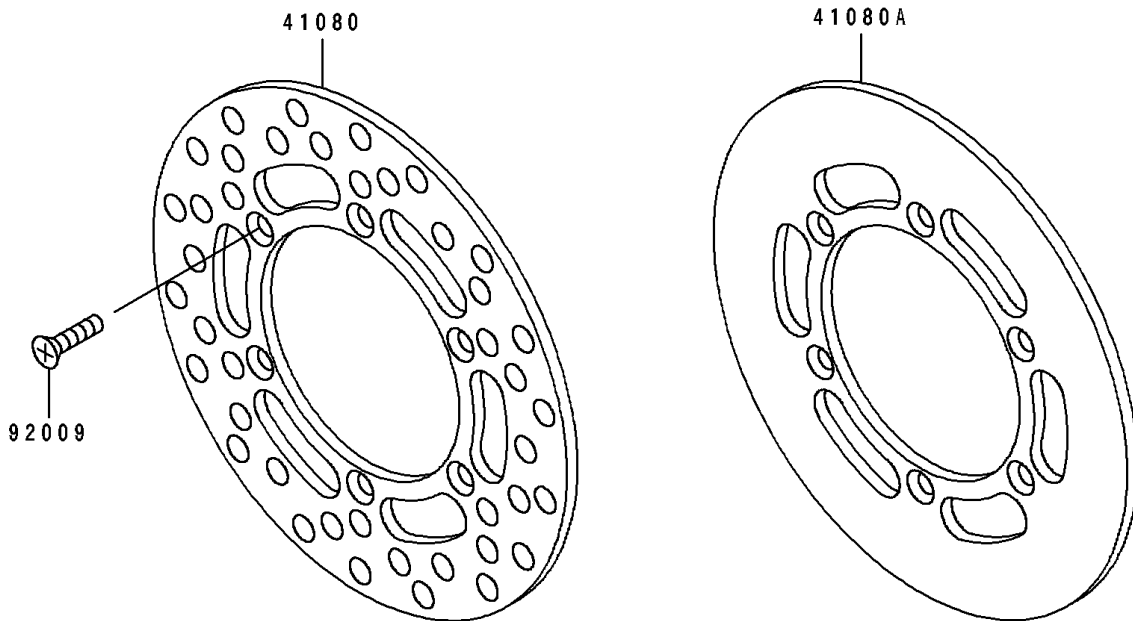

## 1991 KX™80 PARTS DIAGRAM

Front Caliper

F2292

## 1991 KX™80 PARTS LIST

Front Caliper

ITEM NAME	PART NUMBER	QUANTITY
GUIDE,PAD STOPPER (Ref # 13070)	13070-1183	1
DISC,FR (Ref # 41080)	41080-1270	1
DISC,FR (Ref # 41080A)	41080-1271	1
PISTON-COMP-BRAKE (Ref # 43020)	43020-1091	1
CALIPER-ASSY,FR (Ref # 43041)	43041-1416	1
HOLDER-COMP-CALIPER,FR (Ref # 43044)	43044-1051	1
PACKING (Ref # 43049)	43049-1016	1
BREATHER-BRAKE (Ref # 43056)	43056-1054	1
CAP-BREATHER (Ref # 43057)	43057-003	1
PAD-ASSY-BRAKE (Ref # 43082)	43082-1083	1
BOOT,PISTON SEAL (Ref # 49006)	49006-1053	1
BOOT,CALIPER (Ref # 49006A)	49006-1054	1
BOOT,CALIPER (Ref # 49006B)	49006-1055	1
SCREW,6X10 (Ref # 92009)	92009-1375	1
SPRING (Ref # 92081)	92081-1341	1
BOLT-FLANGED (Ref # 130)	130P0840	1