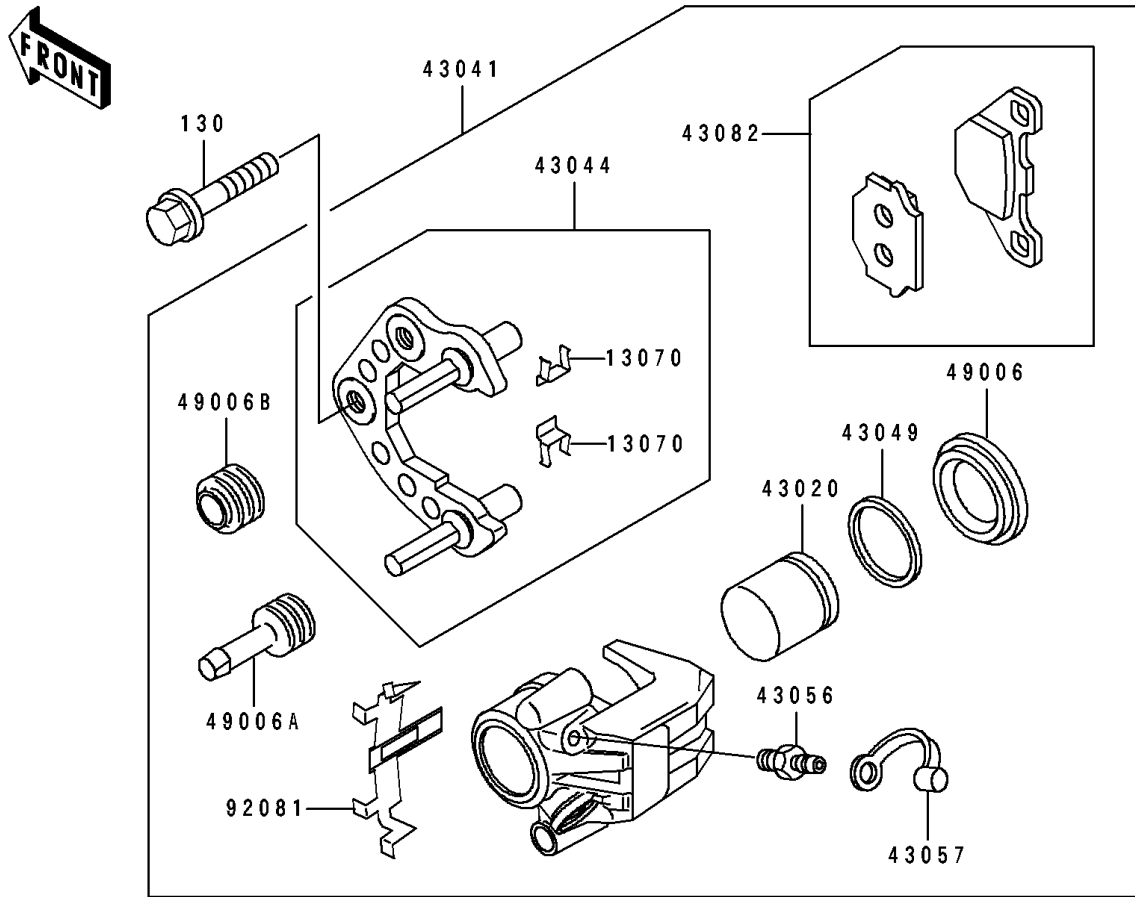

## 1991 KX™80 PARTS DIAGRAM

Front Caliper

F2292

## 1991 KX™80 PARTS LIST

Front Caliper

ITEM NAME	PART NUMBER	QUANTITY
GUIDE,PAD STOPPER (Ref # 13070)	13070-1183	1
DISC,FR (Ref # 41080)	41080-1270	1
DISC,FR (Ref # 41080A)	41080-1271	1
PISTON-COMP-BRAKE (Ref # 43020)	43020-1091	1
CALIPER-ASSY,FR (Ref # 43041)	43041-1416	1
HOLDER-COMP-CALIPER,FR (Ref # 43044)	43044-1051	1
PACKING (Ref # 43049)	43049-1016	1
BREATHER-BRAKE (Ref # 43056)	43056-1054	1
CAP-BREATHER (Ref # 43057)	43057-003	1
PAD-ASSY-BRAKE (Ref # 43082)	43082-1083	1
BOOT,PISTON SEAL (Ref # 49006)	49006-1053	1
BOOT,CALIPER (Ref # 49006A)	49006-1054	1
BOOT,CALIPER (Ref # 49006B)	49006-1055	1
SCREW,6X10 (Ref # 92009)	92009-1375	1
SPRING (Ref # 92081)	92081-1341	1
BOLT-FLANGED (Ref # 130)	130P0840	1