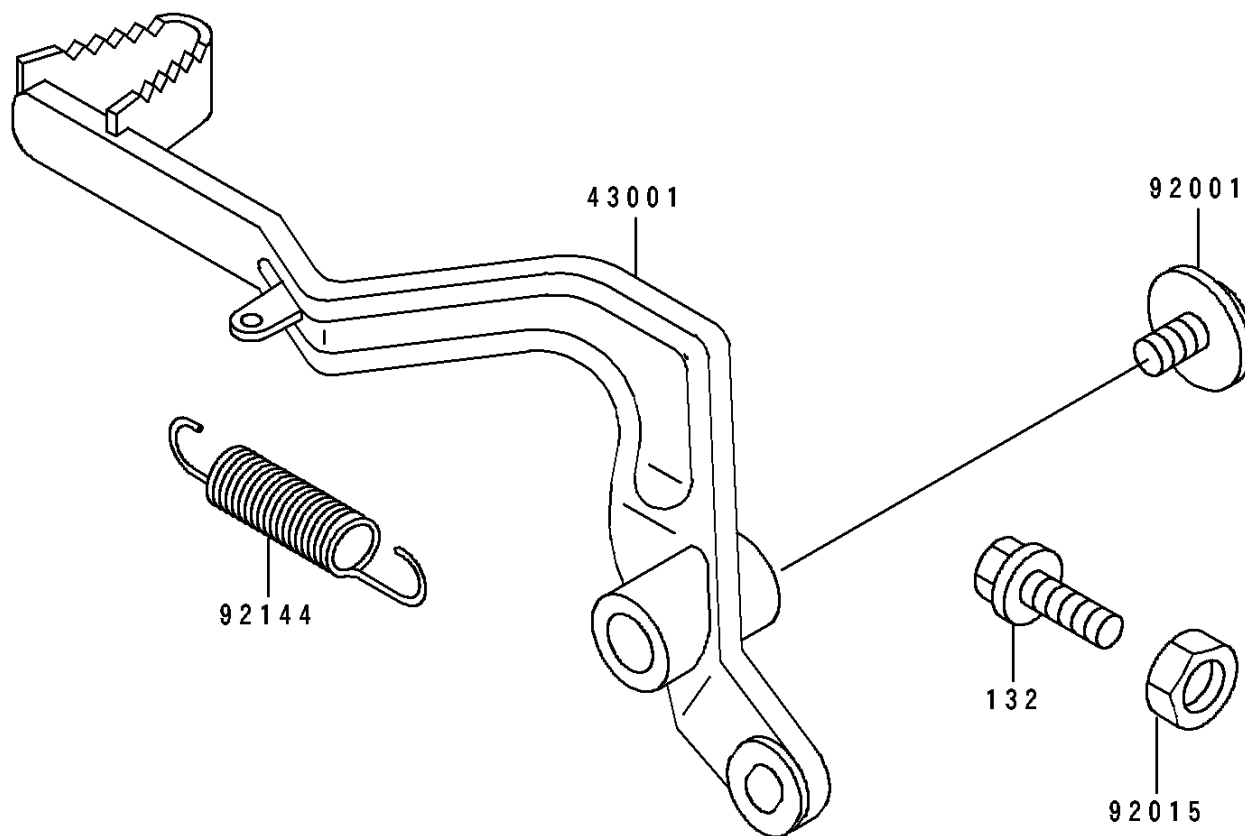

1991 KX™80 PARTS DIAGRAM

Brake Pedal

F2260

1991 KX™80 PARTS LIST

Brake Pedal

ITEM NAME	PART NUMBER	QUANTITY
LEVER-BRAKE,PEDAL (Ref # 43001)	43001-1287	1
BOLT,FLANGED,6X10 (Ref # 92001)	92001-1034	1
NUT,6MM (Ref # 92015)	92015-1391	1
SPRING,BRAKE PEDAL RETURN (Ref # 92144)	92144-1047	1
BOLT-FLANGED-SMALL (Ref # 132)	132G0620	1