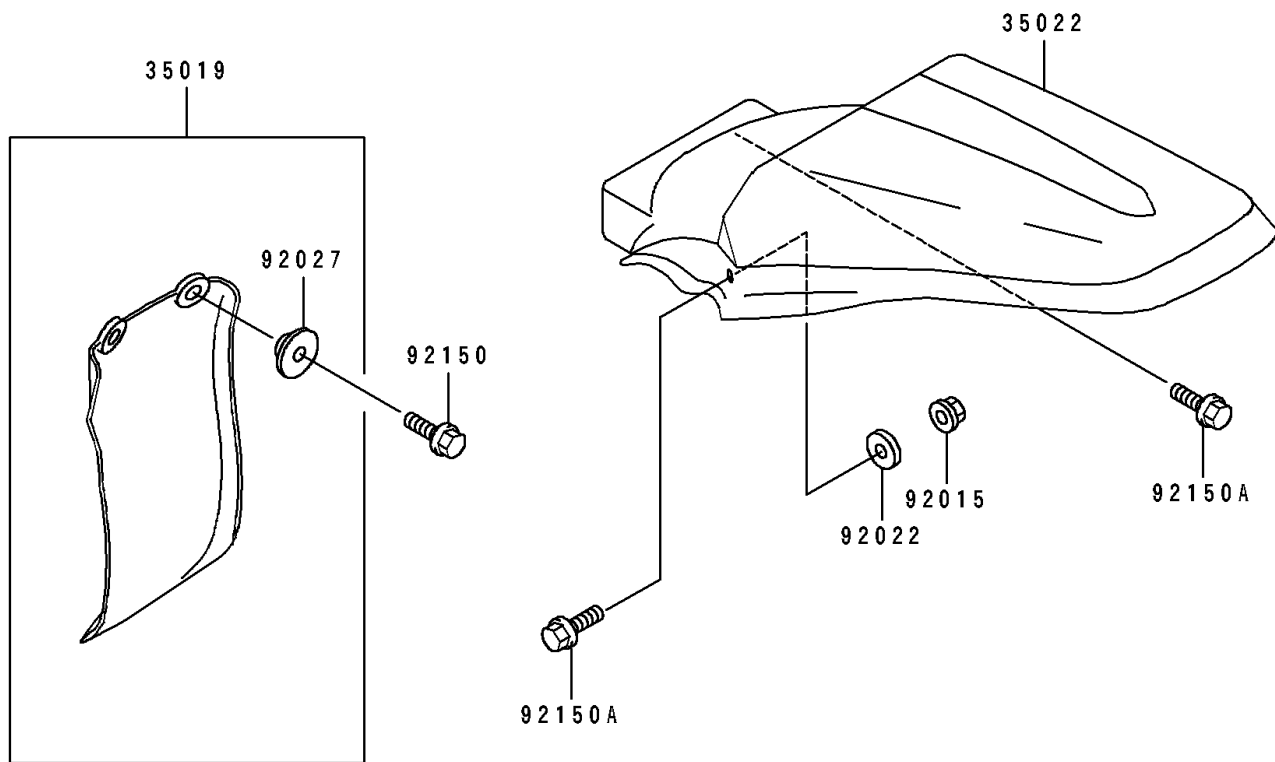

## 1991 KX™80 PARTS DIAGRAM

Fender

F2170

## 1991 KX™80 PARTS LIST

Fender

ITEM NAME	PART NUMBER	QUANTITY
FENDER-FRONT,L.GREEN (Ref # 35004)	35004-1269-6W	1
FLAP,REAR FENDER (Ref # 35019)	35019-1212	1
FENDER-COMP-REAR,L.GREEN (Ref # 35022)	35022-1263-6W	1
NUT,LOCK,FLANGED,6MM (Ref # 92015)	92015-1339	1
WASHER,6.5X20X1.6 (Ref # 92022)	92022-125	1
SPACER,FRONT FENDER (Ref # 92026)	92026-1259	1
COLLAR (Ref # 92027)	92027-1757	1
COLLAR (Ref # 92027A)	92027-1936	1
BOLT,6X20 (Ref # 92150)	92150-1339	1
BOLT,FLANGED,6X22 (Ref # 92150A)	92150-1481	1
BOLT,FLANGED,6X35 (Ref # 92150B)	92150-1527	1