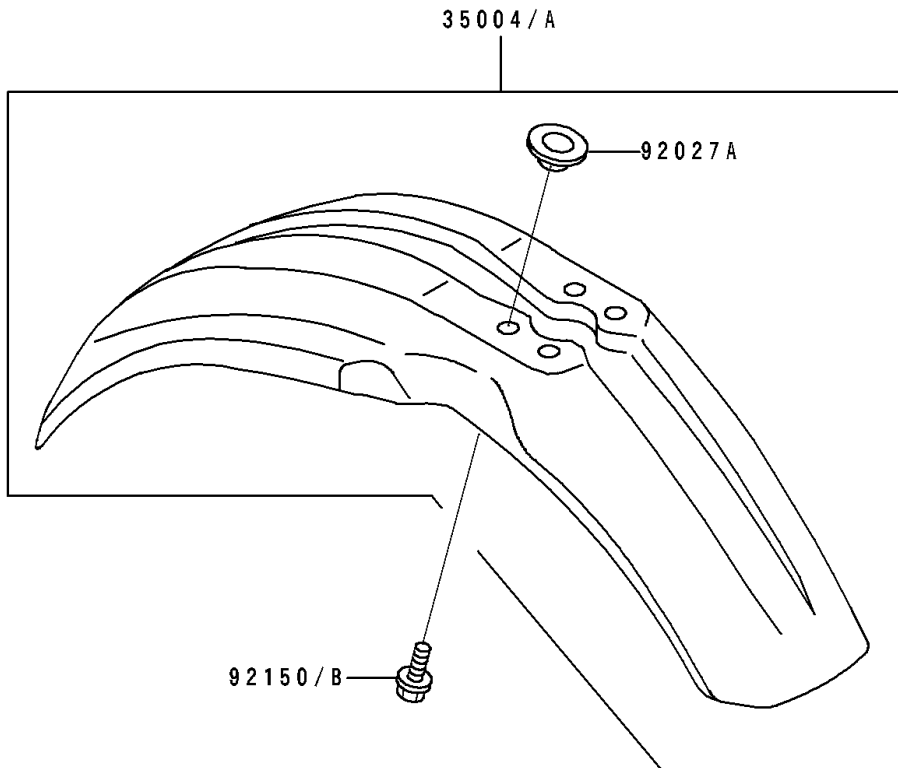

## 1991 KX™80 PARTS DIAGRAM

Fender

F2170

## 1991 KX™80 PARTS LIST

Fender

ITEM NAME	PART NUMBER	QUANTITY
FENDER-FRONT,L.GREEN (Ref # 35004)	35004-1269-6W	1
FLAP,REAR FENDER (Ref # 35019)	35019-1212	1
FENDER-COMP-REAR,L.GREEN (Ref # 35022)	35022-1263-6W	1
NUT,LOCK,FLANGED,6MM (Ref # 92015)	92015-1339	1
WASHER,6.5X20X1.6 (Ref # 92022)	92022-125	1
SPACER,FRONT FENDER (Ref # 92026)	92026-1259	1
COLLAR (Ref # 92027)	92027-1757	1
COLLAR (Ref # 92027A)	92027-1936	1
BOLT,6X20 (Ref # 92150)	92150-1339	1
BOLT,FLANGED,6X22 (Ref # 92150A)	92150-1481	1
BOLT,FLANGED,6X35 (Ref # 92150B)	92150-1527	1