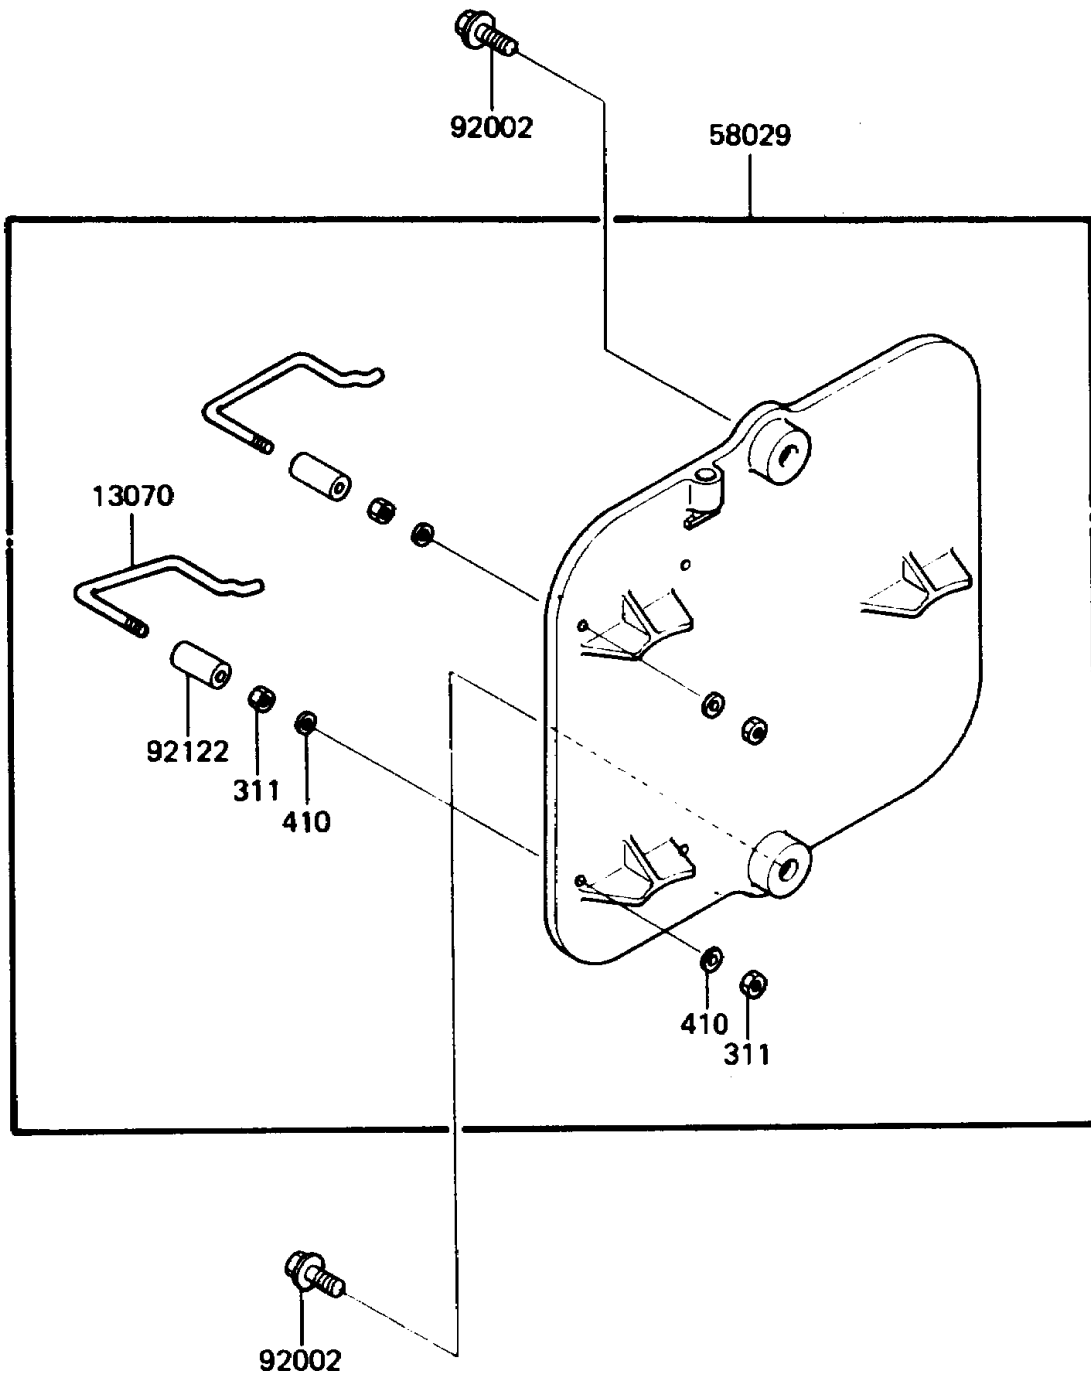

1988 KX™80W PARTS DIAGRAM

Accessory

F2910-0039

1988 KX™80W PARTS LIST

Accessory

ITEM NAME	PART NUMBER	QUANTITY
GUIDE,CABLE (Ref # 13070)	13070-1031	1
PLATE-NUMBER,L.GREEN (Ref # 58029)	58029-5014-6W	1
BOLT,6X14 (Ref # 92002)	92002-1460	1
ROLLER,CABLE GUIDE (Ref # 92122)	92122-1011	1
NUT-HEX (Ref # 311)	311B0300	1
WASHER-PLAIN-SMALL,3MM (Ref # 410)	410B0300	1