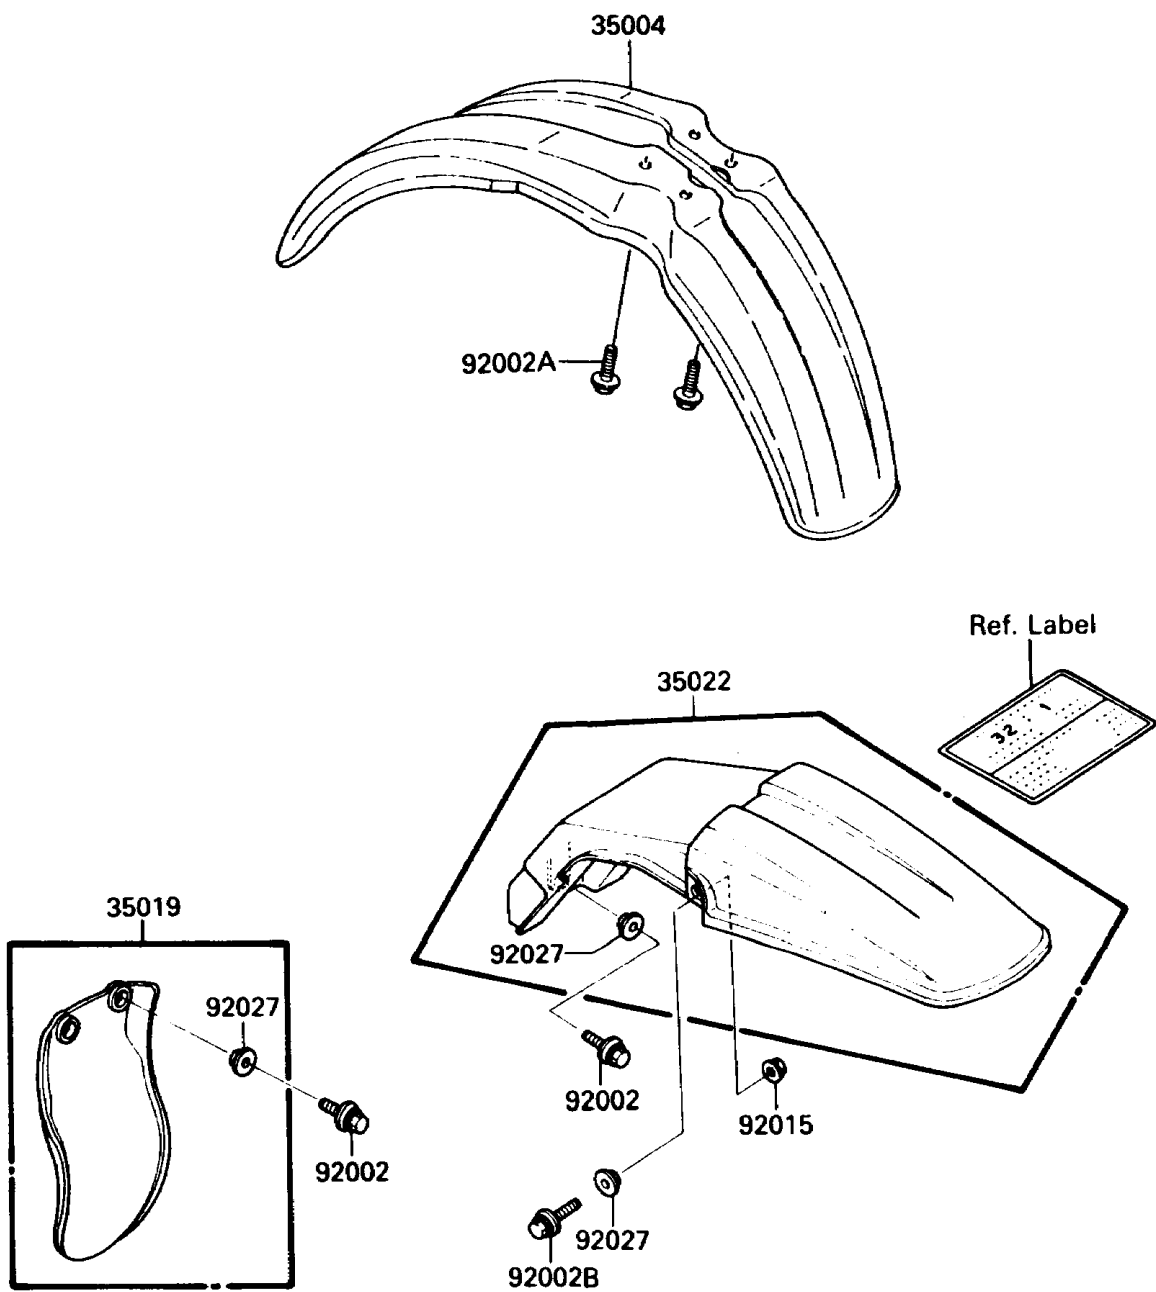

1988 KX™80W PARTS DIAGRAM

Fenders

F2170-0351

1988 KX™80W PARTS LIST

Fenders

ITEM NAME	PART NUMBER	QUANTITY
FENDER-FRONT,L.GREEN (Ref # 35004)	35004-1212-6W	1
FLAP,REAR FENDER (Ref # 35019)	35019-1212	1
FENDER-COMP-REAR,L.GREEN (Ref # 35022)	35022-1233-6W	1
BOLT,6X14 (Ref # 92002)	92002-1460	1
BOLT,6X16 (Ref # 92002A)	92002-1461	1
BOLT,6X18 (Ref # 92002B)	92002-1952	1
NUT,LOCK,FLANGED,6MM (Ref # 92015)	92015-1339	1
COLLAR (Ref # 92027)	92027-1757	1