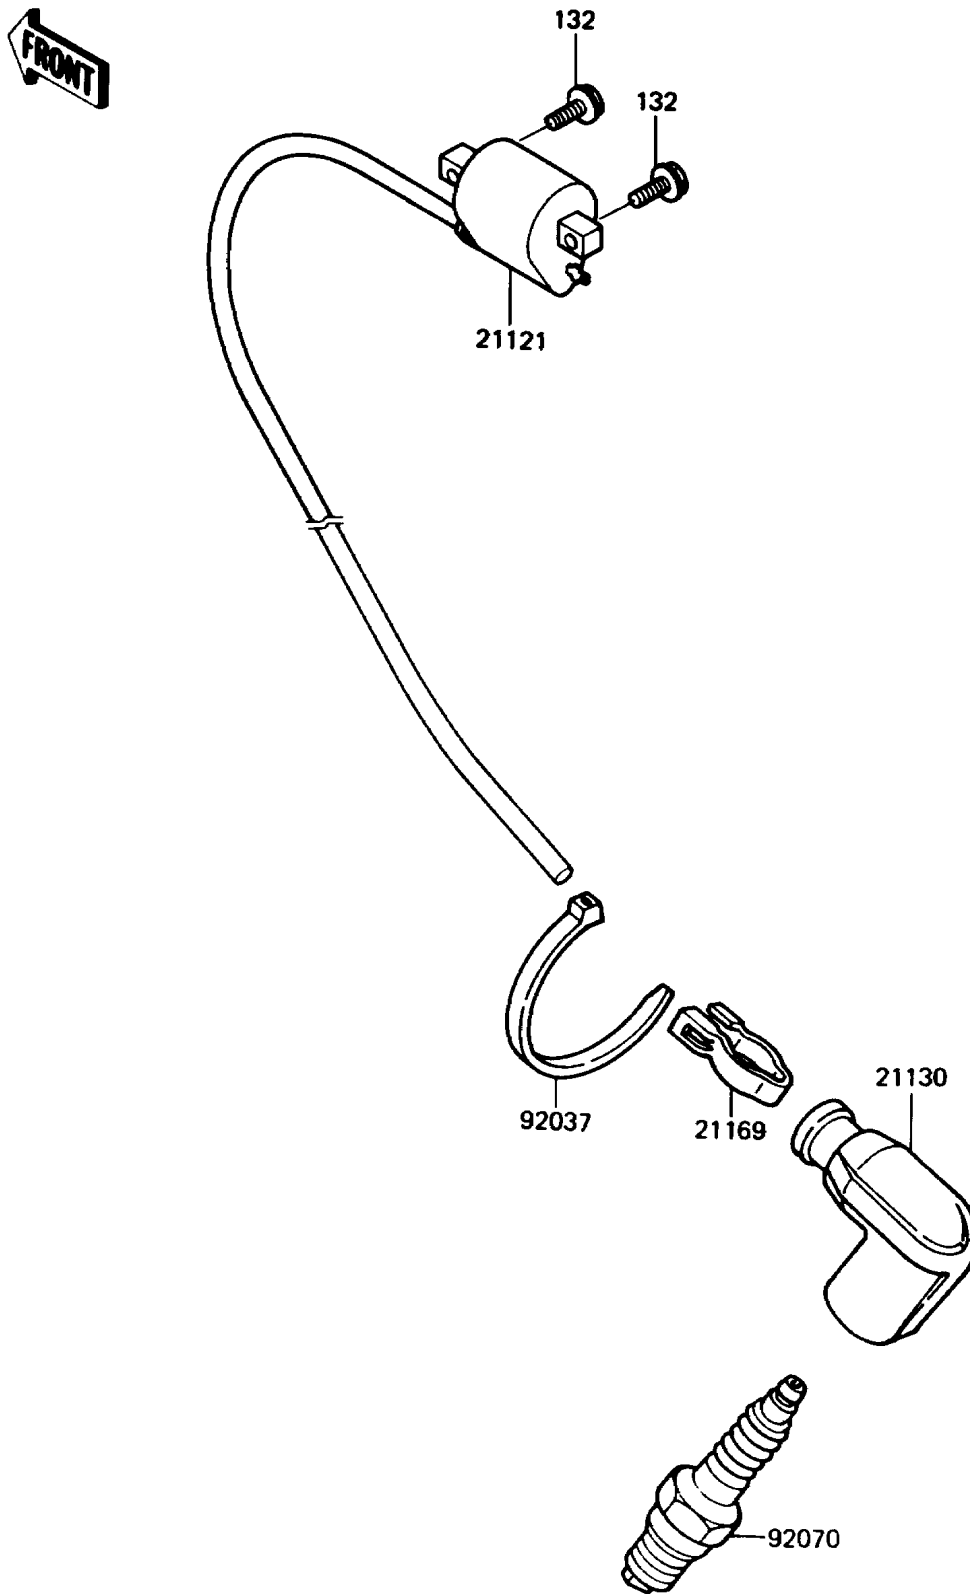

## 1988 KX™80W PARTS DIAGRAM

Ignition System

E1830-0234

## 1988 KX™80W PARTS LIST

Ignition System

ITEM NAME	PART NUMBER	QUANTITY
COIL-IGNITION (Ref # 21121)	21121-1057	1
CAP-SPARK PLUG (Ref # 21130)	21130-1006	1
TERMINAL,PLUG CAP (Ref # 21169)	21169-001	1
CLAMP (Ref # 92037)	92037-1173	1
PLUG-SPARK,B9EG(NGK) (Ref # 92070)	92070-1058	1
BOLT-FLANGED-SMALL (Ref # 132)	132G0616	1