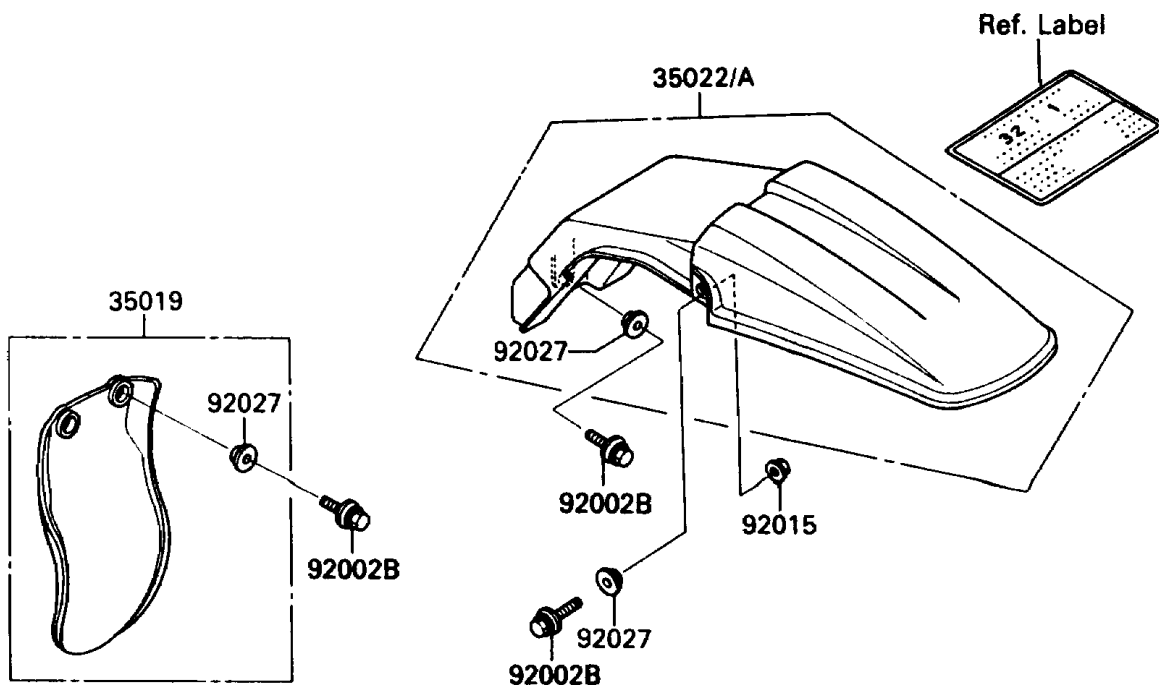

1989 KX™80 PARTS DIAGRAM

Fenders

F2170-0365

1989 KX™80 PARTS LIST

Fenders

ITEM NAME	PART NUMBER	QUANTITY
FENDER-FRONT,L.GREEN (Ref # 35004)	35004-1236-6W	1
FLAP,REAR FENDER (Ref # 35019)	35019-1212	1
FENDER-COMP-REAR,L.GREEN (Ref # 35022)	35022-1250-6W	1
BOLT,6X30 (Ref # 92002A)	92002-1590	1
BOLT,6X18 (Ref # 92002B)	92002-1952	1
NUT,FLANGED,6MM (Ref # 92015)	92015-1699	1
SPACER,FRONT FENDER (Ref # 92026)	92026-1259	1
COLLAR (Ref # 92027)	92027-1757	1