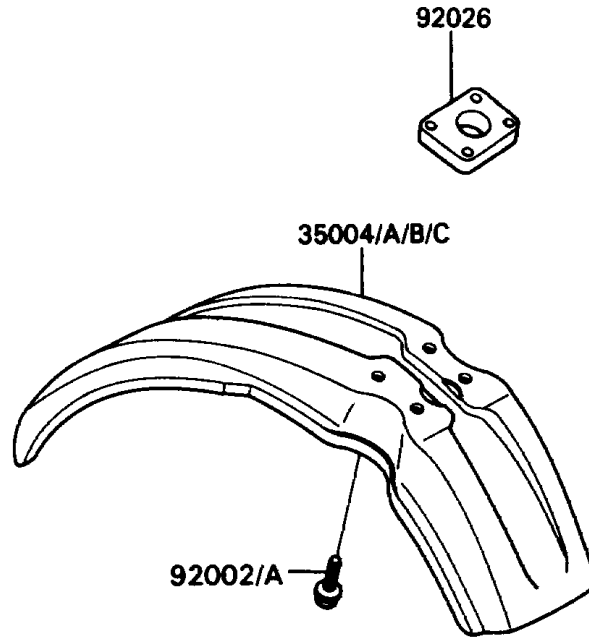

1989 KX™80 PARTS DIAGRAM

Fenders

F2170-0365

1989 KX™80 PARTS LIST

Fenders

ITEM NAME	PART NUMBER	QUANTITY
FENDER-FRONT,L.GREEN (Ref # 35004)	35004-1236-6W	1
FLAP,REAR FENDER (Ref # 35019)	35019-1212	1
FENDER-COMP-REAR,L.GREEN (Ref # 35022)	35022-1250-6W	1
BOLT,6X30 (Ref # 92002A)	92002-1590	1
BOLT,6X18 (Ref # 92002B)	92002-1952	1
NUT,FLANGED,6MM (Ref # 92015)	92015-1699	1
SPACER,FRONT FENDER (Ref # 92026)	92026-1259	1
COLLAR (Ref # 92027)	92027-1757	1