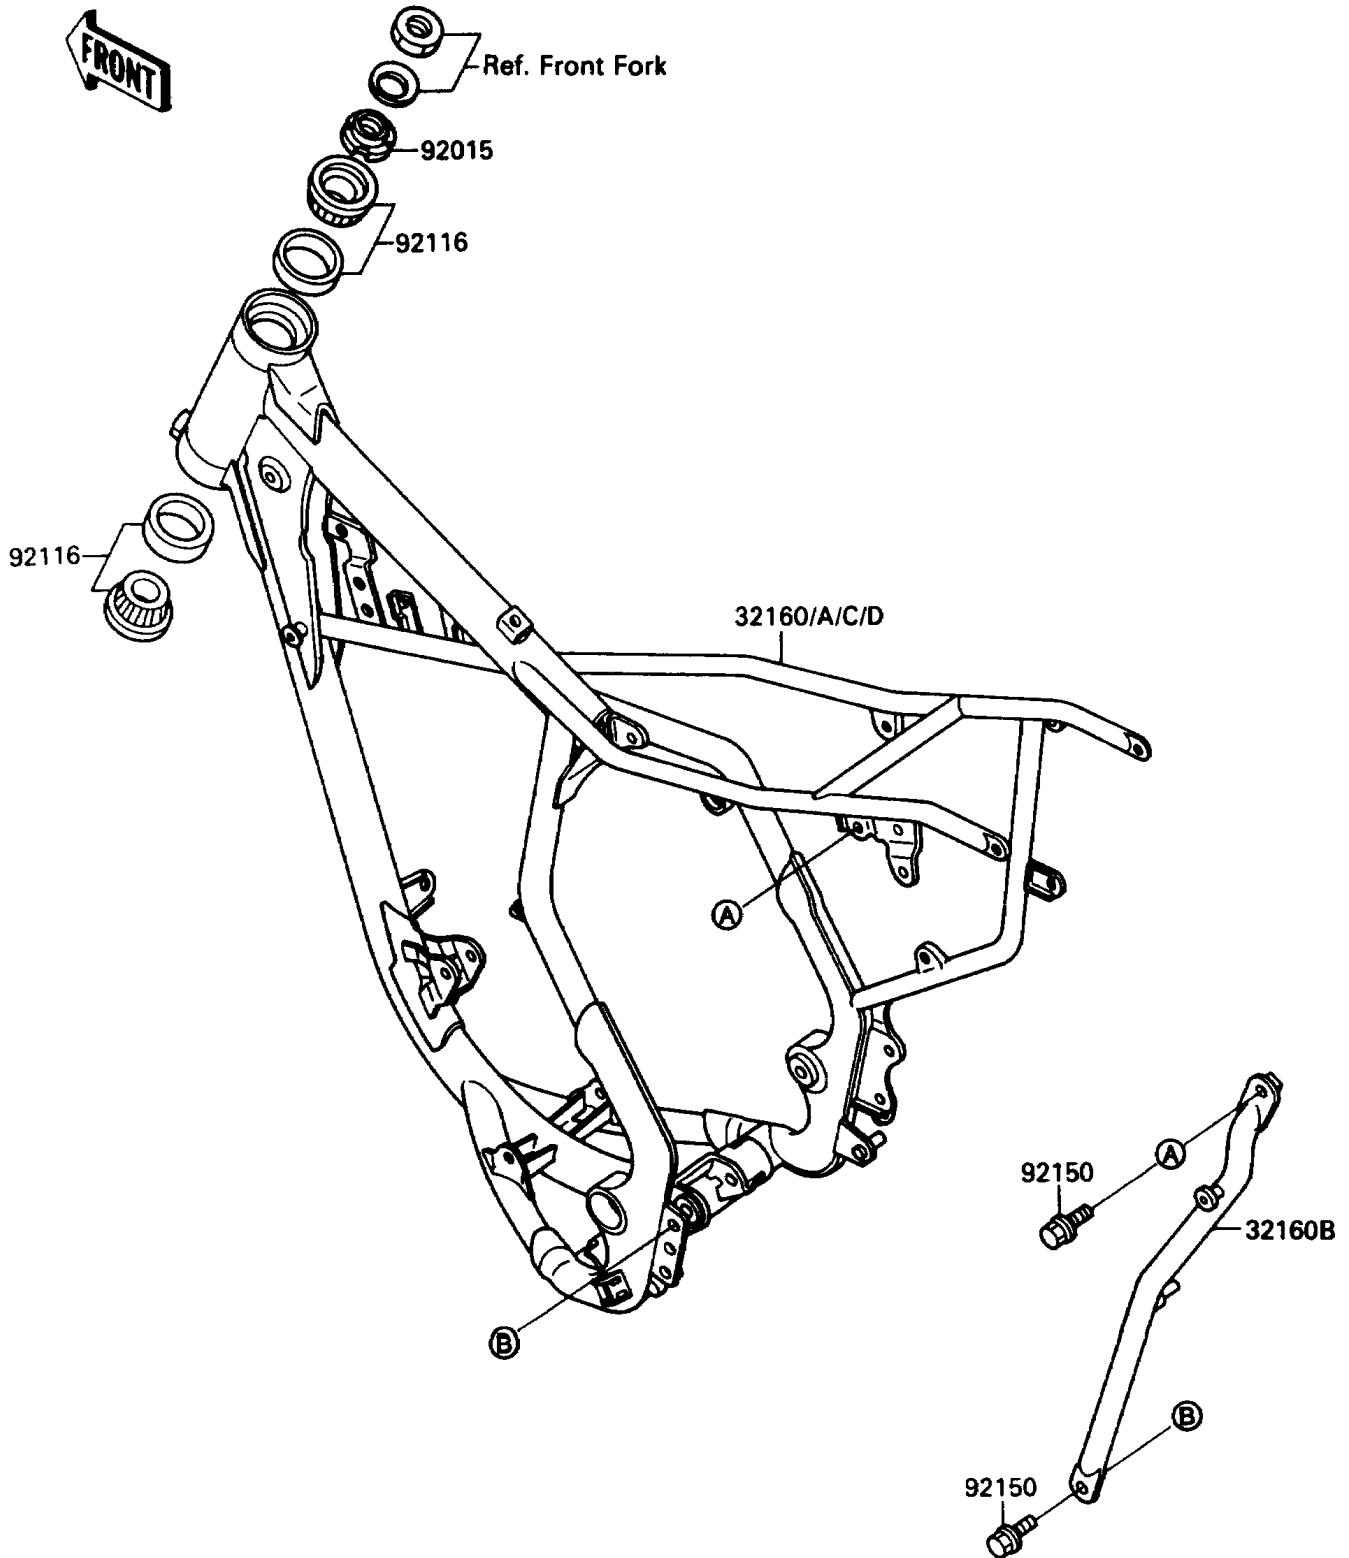

1989 KX™80 PARTS DIAGRAM

Frame

F2120-0316

1989 KX™80 PARTS LIST

Frame

ITEM NAME	PART NUMBER	QUANTITY
FRAME-COMP,FR (Ref # 32160)	32160-1012	1
FRAME-COMP,RR (Ref # 32160B)	32160-1035	1
NUT,25MM (Ref # 92015)	92090-024	1
BEARING-ROLLER,H1-CAP32005JRRS (Ref # 92116)	92116-1065	1
BOLT,SOCKET,10X16 (Ref # 92150)	92150-1111	1